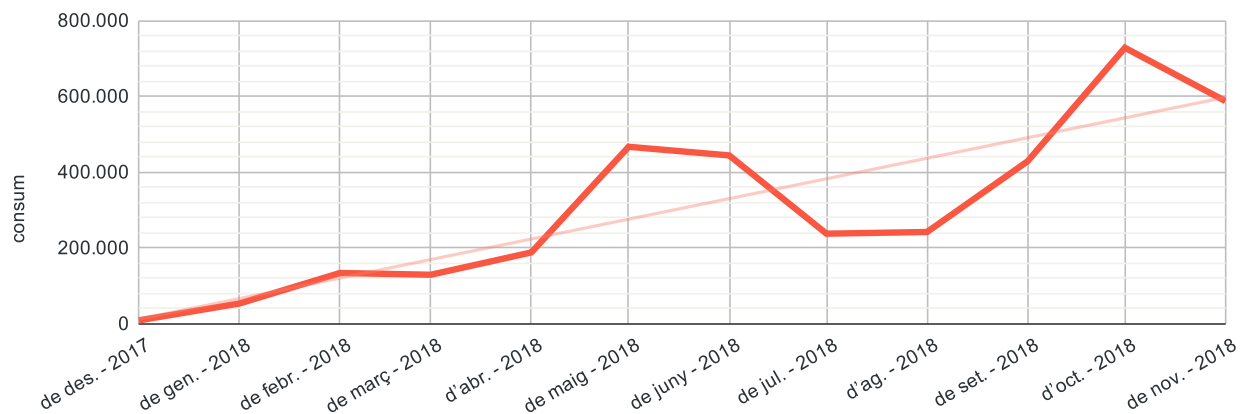

youtube

	de novembre	d'octubre	vs. mes ant.
reproduccions	89.209	93.942	-5,0 %
minuts	587.260	727.995	-19,3 %

Evolució darrers 12 mesos

top 5 vídeos	minuts	mitjana temps visualització	% reproduït
La sotana 130, feat no hem trobat a ningú	46.872	23.53	40 %
La sotana 129, feat Kantinu	45.711	23.12	39 %
La sotana 132, feat Eloi Amagat	44.153	23.58	40 %
Entrevista a Paul B. Preciado - Terrícoles	38.591	09.21	33 %
Entrevista a Khaled i Trapani - Feeel	23.387	04.59	34 %

top 5 vídeos	reproduccions	mitjana temps visualització	% reproduït
Rosalía és betevé	11.713	01.52	45 %
Entrevista a Rosalía abans de "El mal querer" - Àrtic	5.714	03.42	20 %
Entrevista a Khaled i Trapani - Feeel	4.684	04.59	34 %
Entrevista a Paul B. Preciado - Terrícoles	4.123	09.21	33 %
La sotana 129, feat Kantinu	1.969	23.12	39 %