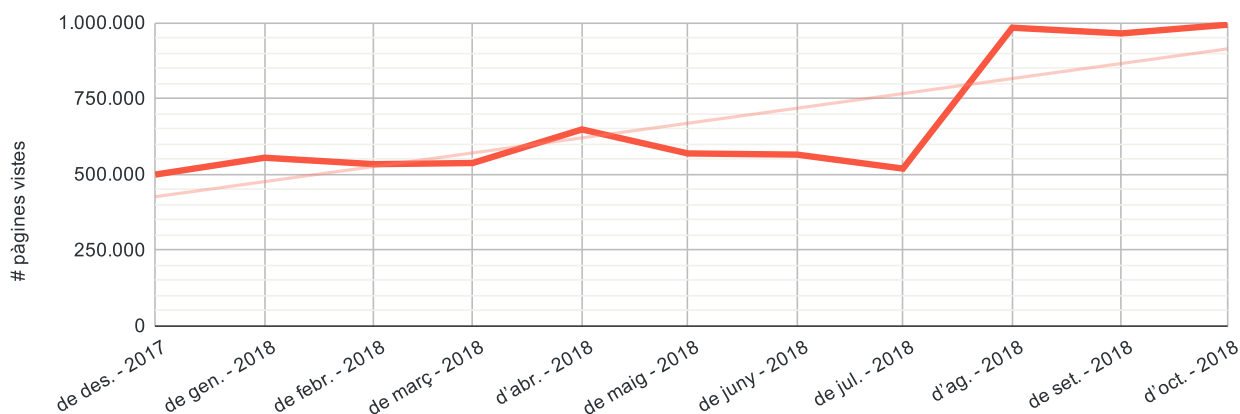

## web

	de novembre	d'octubre	vs. mes ant.
<b>usuaris únics</b>	<b>344.311</b>	344.311	<b>0,0 %</b>
<b>pàgines vistes</b>	<b>993.010</b>	993.010	<b>0,0 %</b>
<b>temps mitjà</b>	<b>2:09</b>	2:21	<b>-8,5 %</b>

Evolució darrers 12 mesos

Evolució darrers 12 mesos

Dispositius

tauleta  
4,7%

escriptori  
28,6%

mòbil  
66,7%