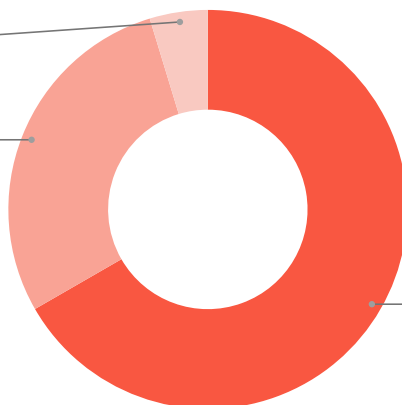

Evolució darrers 12 mesos

Evolució darrers 12 mesos

Dispositius

tauleta  
4,7%

escriptori  
28,6%

mòbil  
66,7%

# evolució principals xarxes socials

## twitter

Evolució seguidors darrers 12 mesos

Evolució abast darrers 12 mesos

## facebook

Evolució seguidors darrers 12 mesos

Evolució abast darrers 12 mesos