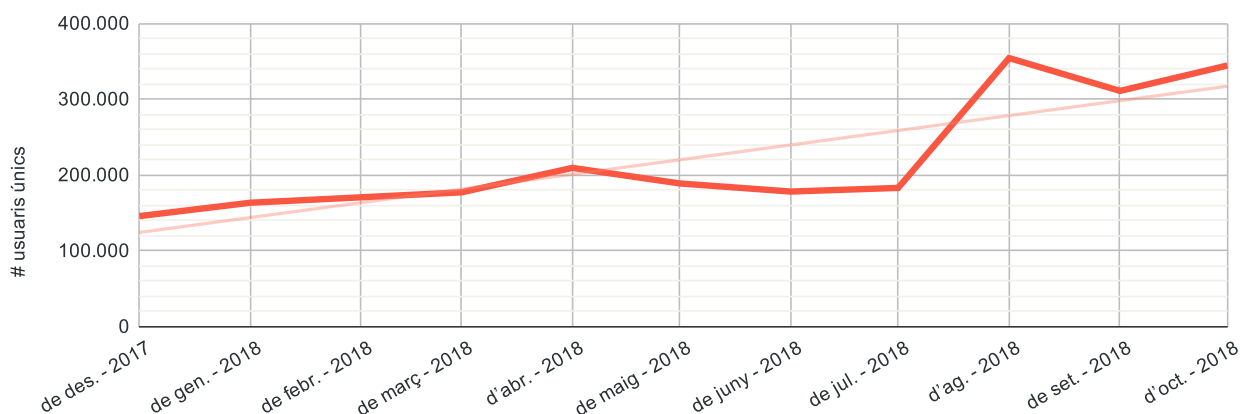

## web

	de novembre	d'octubre	vs. mes ant.
<b>usuaris únics</b>	<b>344.311</b>	344.311	<b>0,0 %</b>
<b>pàgines vistes</b>	<b>993.010</b>	993.010	<b>0,0 %</b>
<b>temps mitjà</b>	<b>2:09</b>	2:21	<b>-8,5 %</b>

Evolució darrers 12 mesos

Evolució darrers 12 mesos

Dispositius

tauleta  
4,7%

escriptori  
28,6%

mòbil  
66,7%