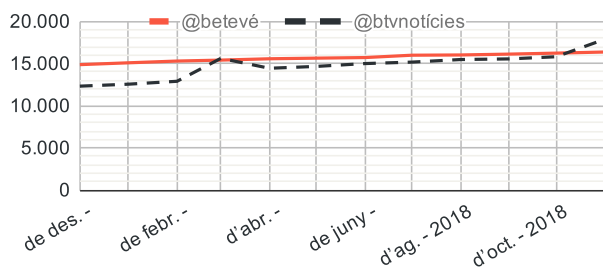

## instagram

top publicacions	programa	data	% interaccio	impressions	interaccions	reproduccions	consum minuts
Foto Muixí	Corporatiu / Notícia Oberta	18/11/2018	6 %	1.607	96	-	-
Fo Sergi + Jordi	Corporatiu / btv esports	30/11/2018	5 %	1.867	92	-	-

# evolució principals xarxes socials

## twitter

Evolució seguidors darrers 12 mesos

Evolució abast darrers 12 mesos

## facebook

Evolució seguidors darrers 12 mesos

Evolució abast darrers 12 mesos