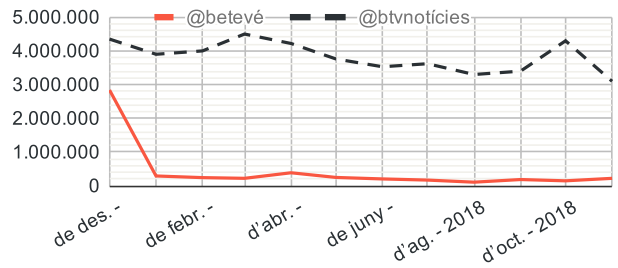

## instagram

top publicacions	programa	data	% interaccio	impressions	interaccions	reproduccions	consum minuts
Foto Muixí	Corporatiu / Notícia Oberta	18/11/2018	6 %	1.607	96	-	-
Fo Sergi + Jordi	Corporatiu / btv esports	30/11/2018	5 %	1.867	92	-	-

# evolució principals xarxes socials

## twitter

Evolució seguidors darrers 12 mesos

Evolució abast darrers 12 mesos