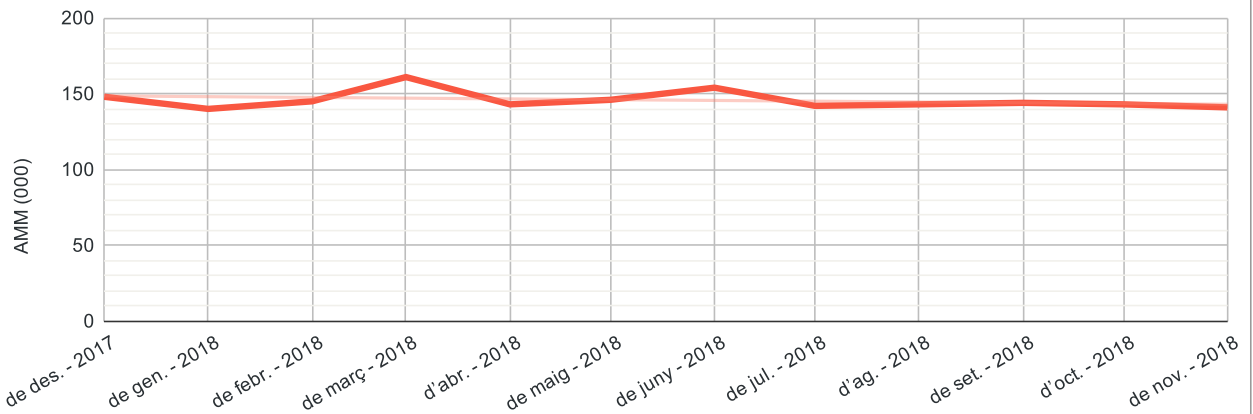

Evolució darrers 12 mesos