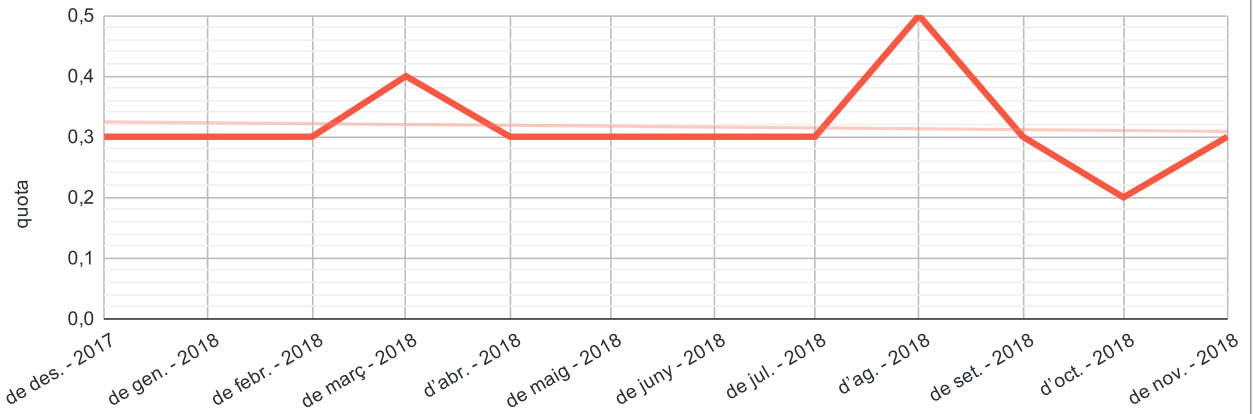

emissió lineal (font: kantar)

Evolució darrers 12 mesos