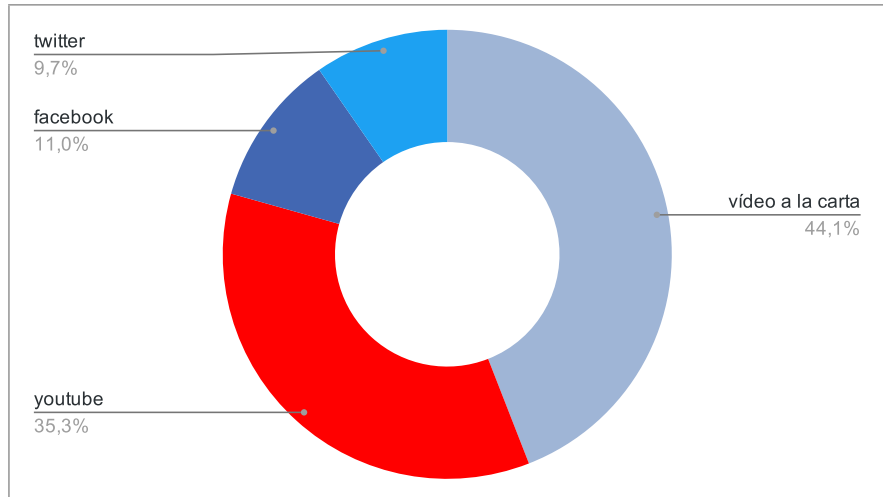

consum de vídeo no lineal

font	minuts
vídeo a la carta	733.580
youtube	587.260
facebook	182.817
twitter	160.775
instagram	

emissió lineal (font: konodrac)

	de novembre	d'octubre	vs. mes ant.
dispositius	51.611	56.811	-9,2 %
consum (minuts)	3.208.539	3.270.556	-1,9 %