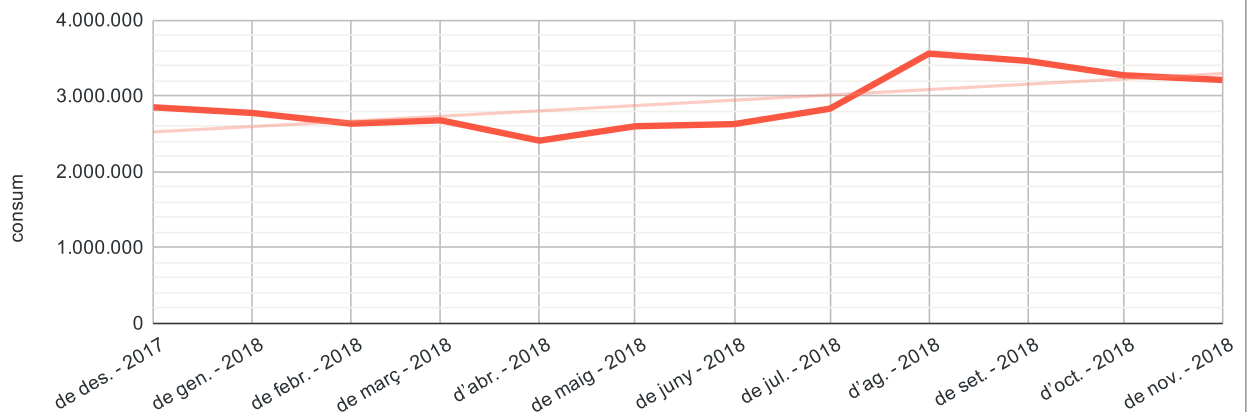

Evolució darrers 12 mesos

horari	top 5 emissions	dispositius
23/11 - 23:00	Històries del cinema: Que verde era mi valle	1.869
23/11 - 11:00	btv directe - plenari:	1.799
18/11 - 23:35	Barcelona... i acció: Boom Boom	1.798
01/11 - 21:30	Especial cinema	1.786
16/11 - 23:00	Històries del cinema: Me siento rejuvenecer	1.743

horari	top 5 emissions	minuts
23/11 - 23:00	Històries del cinema: Que verde era mi valle	49.149
18/11 - 16:25	Western: La ley del Tali3n	37.228
01/11 - 21:30	Especial cinema	36.093
16/11 - 23:00	Històries del cinema: Me siento rejuvenecer	35.130
01/11 - 23:20	Especial cinema: Perduts a la neu	33.050