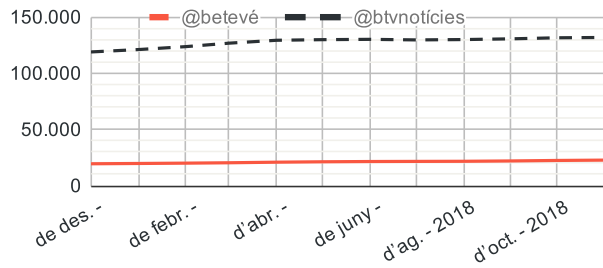

evolució principals xarxes socials

twitter

Evolució seguidors darrers 12 mesos