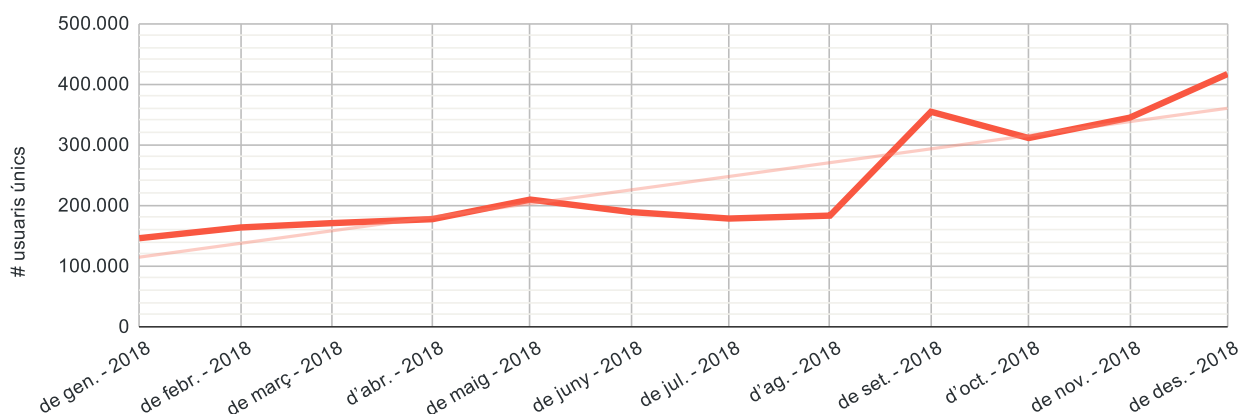

### web

	de desembre	de novembre	vs. mes ant.
<b>usuaris únics</b>	<b>416.287</b>	344.311	<b>20,9 %</b>
<b>pàgines vistes</b>	<b>1.159.617</b>	993.010	<b>16,8 %</b>
<b>temps mitjà</b>	<b>3:03</b>	2:44	<b>11,6 %</b>

Evolució darrers 12 mesos

Evolució darrers 12 mesos

Dispositius

tauleta

4,2%

escriptori

24,6%

mòbil  
71,2%