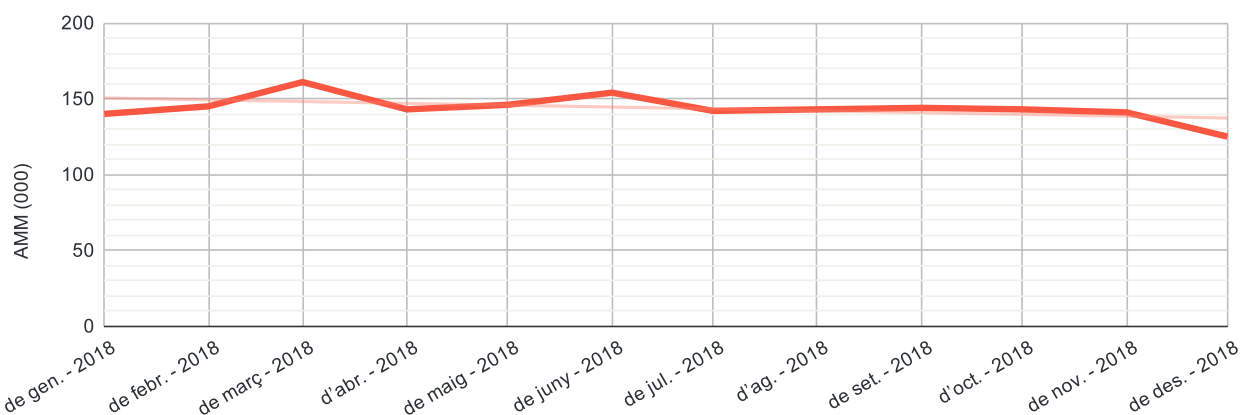

Evolució darrers 12 mesos