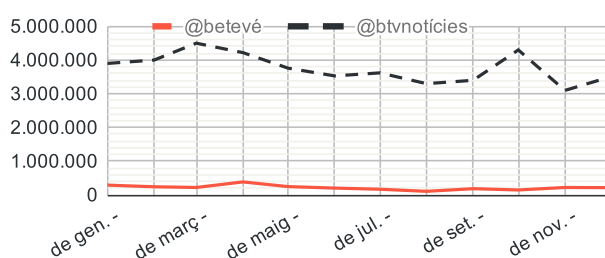

## instagram

top publicacions	programa	data	% interaccio	impressions	interaccions	reproduccions	consum minuts
Quote corpo	Corporatiu	12/12/2018	--	1.842	103	--	--
Foto Núria Ferré	Corporatiu	12/12/2018	--	1.627	81	--	--

# evolució principals xarxes socials

## twitter

Evolució seguidors darrers 12 mesos

Evolució abast darrers 12 mesos