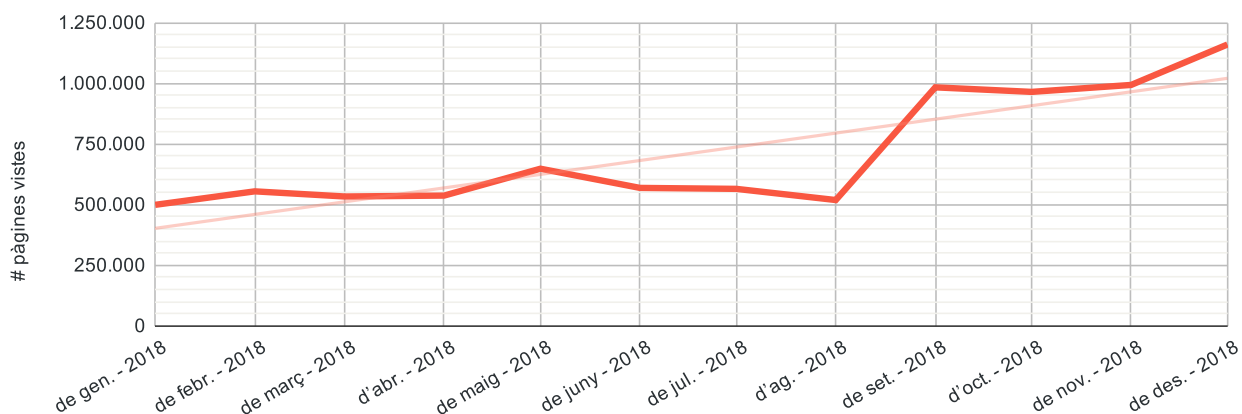

### web

	de desembre	de novembre	vs. mes ant.
<b>usuaris únics</b>	<b>416.287</b>	344.311	<b>20,9 %</b>
<b>pàgines vistes</b>	<b>1.159.617</b>	993.010	<b>16,8 %</b>
<b>temps mitjà</b>	<b>3:03</b>	2:44	<b>11,6 %</b>

Evolució darrers 12 mesos

Evolució darrers 12 mesos

Dispositius

tauleta

4,2%

escriptori

24,6%

mòbil  
71,2%