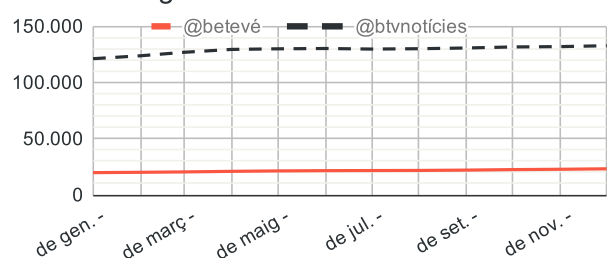

evolució principals xarxes socials

twitter

Evolució seguidors darrers 12 mesos