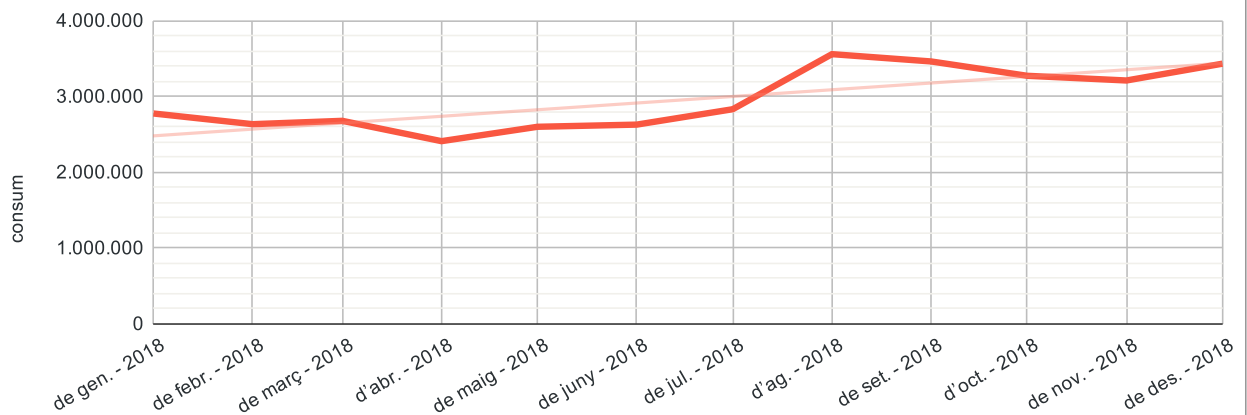

Evolució darrers 12 mesos

horari	top 5 emissions	dispositius
21/12 - 9:00	btv directe: Especial 21D	3.693
07/12 - 23:15	Històries del cinema: La dolce vita	2.121
04/12 - 23:50	Primera sessió: La sal de este mar	2.017
21/12 - 15:50	btv directe - plenari:	1.998
26/12 - 21:30	Nit de cinema: The grandmaster	1.939

horari	top 5 emissions	minuts
21/12 - 9:00	btv directe: Especial 21D	124.676
07/12 - 23:15	Històries del cinema: La dolce vita	59.045
23/12 - 16:25	Western: Fort Apache	56.165
08/12 - 15:25	Històries del cinema: La dolce vita	34.816
14/12 - 23:00	Històries del cinema: Laura	34.221