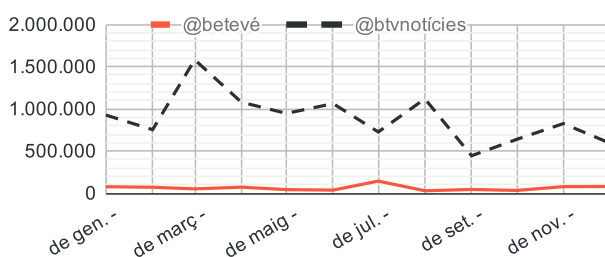

## instagram

top publicacions	programa	data	% interaccio	impressions	interaccions	reproduccions	consum minuts
Quote corpo	Corporatiu	12/12/2018	--	1.842	103	--	--
Foto Núria Ferré	Corporatiu	12/12/2018	--	1.627	81	--	--

# evolució principals xarxes socials

## twitter

Evolució seguidors darrers 12 mesos

Evolució abast darrers 12 mesos

## facebook

Evolució seguidors darrers 12 mesos

Evolució abast darrers 12 mesos