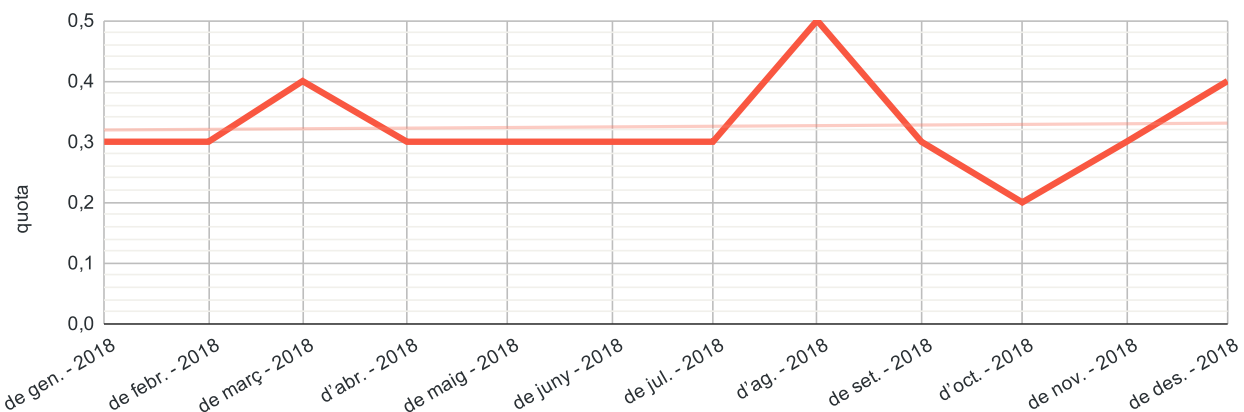

emissió lineal (font: kantar)

Evolució darrers 12 mesos