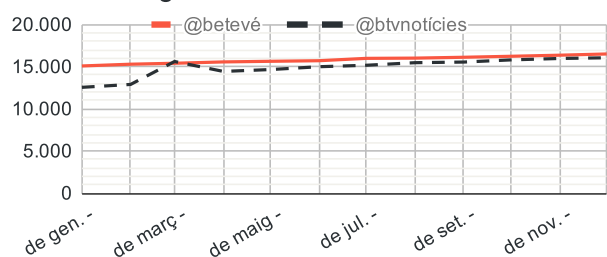

## instagram

top publicacions	programa	data	% interaccio	impressions	interaccions	reproduccions	consum minuts
Quote corpo	Corporatiu	12/12/2018	--	1.842	103	--	--
Foto Núria Ferré	Corporatiu	12/12/2018	--	1.627	81	--	--

# evolució principals xarxes socials

## twitter

Evolució seguidors darrers 12 mesos

Evolució abast darrers 12 mesos

## facebook

Evolució seguidors darrers 12 mesos

Evolució abast darrers 12 mesos