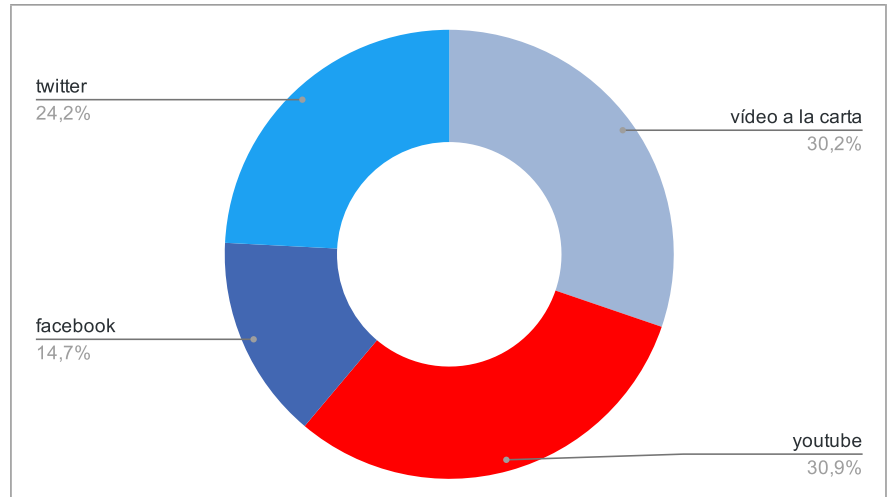

consum de vídeo no lineal

font	minuts
youtube	591.939
vídeo a la carta	579.237
twitter	463.281
facebook	281.221

emissió lineal (font: konodrac)

	de desembre	de novembre	vs. mes ant.
dispositius	59.934	51.611	16,1 %
consum (minuts)	3.430.208	3.208.539	6,9 %