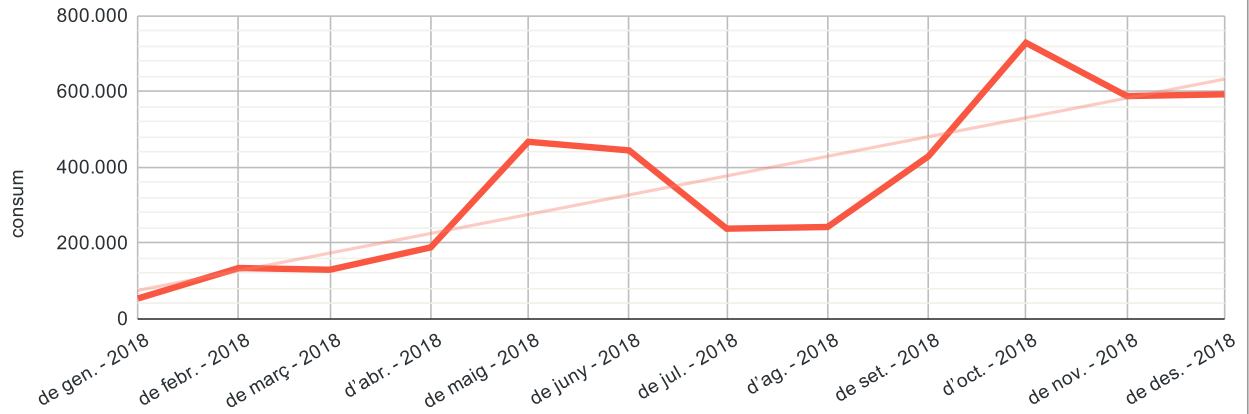

youtube

	de desembre	de novembre	vs. mes ant.
reproduccions	71.215	89.209	-20,2 %
minuts	591.939	587.260	0,8 %

Evolució darrers 12 mesos

top 5 vídeos	minuts	mitjana temps visualització	% reproduït
La Sotana 134	75.306	19.59	33 %
La Sotana 133	73.679	17.52	30 %
La Sotana 135	63.545	50.00	38 %
21 DESEMBRE a Barcelona	42.975	17.22	5 %
Entrevista a Paul B. Preciado - Terrícoles	27.606	09.12	32 %

top 5 vídeos	reproduccions	mitjana temps visualització	% reproduït
La Sotana 133	4.122	17.52	30 %
La Sotana 134	3.767	19.59	33 %
Entrevista a Paul B. Preciado - Terrícoles	3.000	09.12	32 %
La Sotana 135	2.782	50.00	38 %
21 DESEMBRE a Barcelona	2.473	17.22	5 %