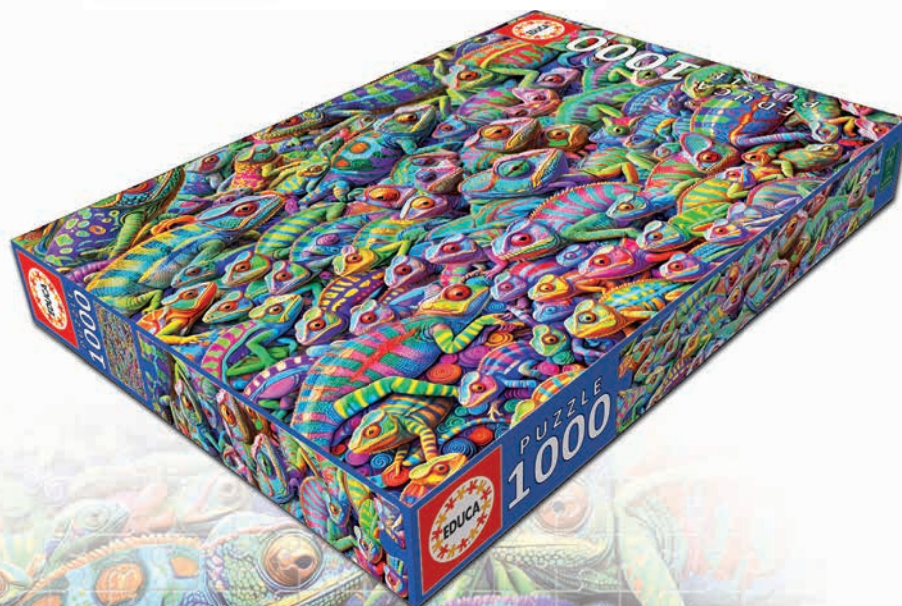

Q2

1000
UE 20582

CAOS CAMALEÓNICO
CHAOS CAMELÉON
CAOS CAMALEÓNICO
CHAMELEON CHAOS
CHAMALEON-CHAOS