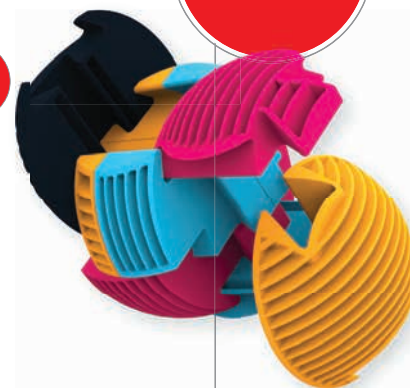

### Slida Gumball Colours

Encuentra la combinación exacta de piezas y consigue montar una fantástica esfera de 4 colores. Incluye peana de soporte.

8 412668 200548

**10**  
PIEZAS

**1**

**2**

**COMBINA  
Y RESUELVE**