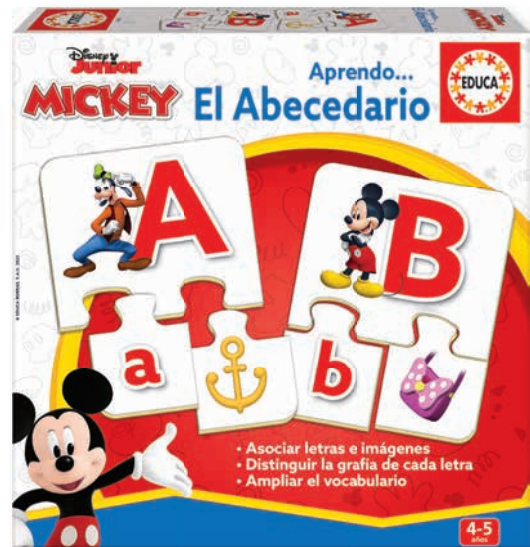

Aprendo... El Abecedario

Divertido juego de asociación para iniciarse en el conocimiento de las letras. Encajando las distintas piezas, los niños descubrirán cada una de las letras del abecedario, tanto en mayúsculas como en minúsculas.

Contenido: 81 piezas

© Disney