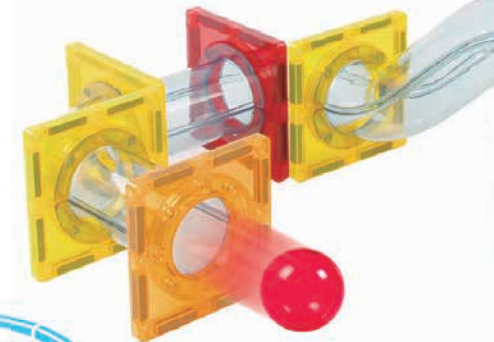

### Educa Magnetics Stem Tracks 55 pcs.

Juego de construcción magnético con 55 piezas translúcidas de colores.

- Contenido:
- 55 piezas
  - 2 pelotitas
  - Guía de usuario

8 412668 207318

AÑOS  
3+

JUGADORES  
+1