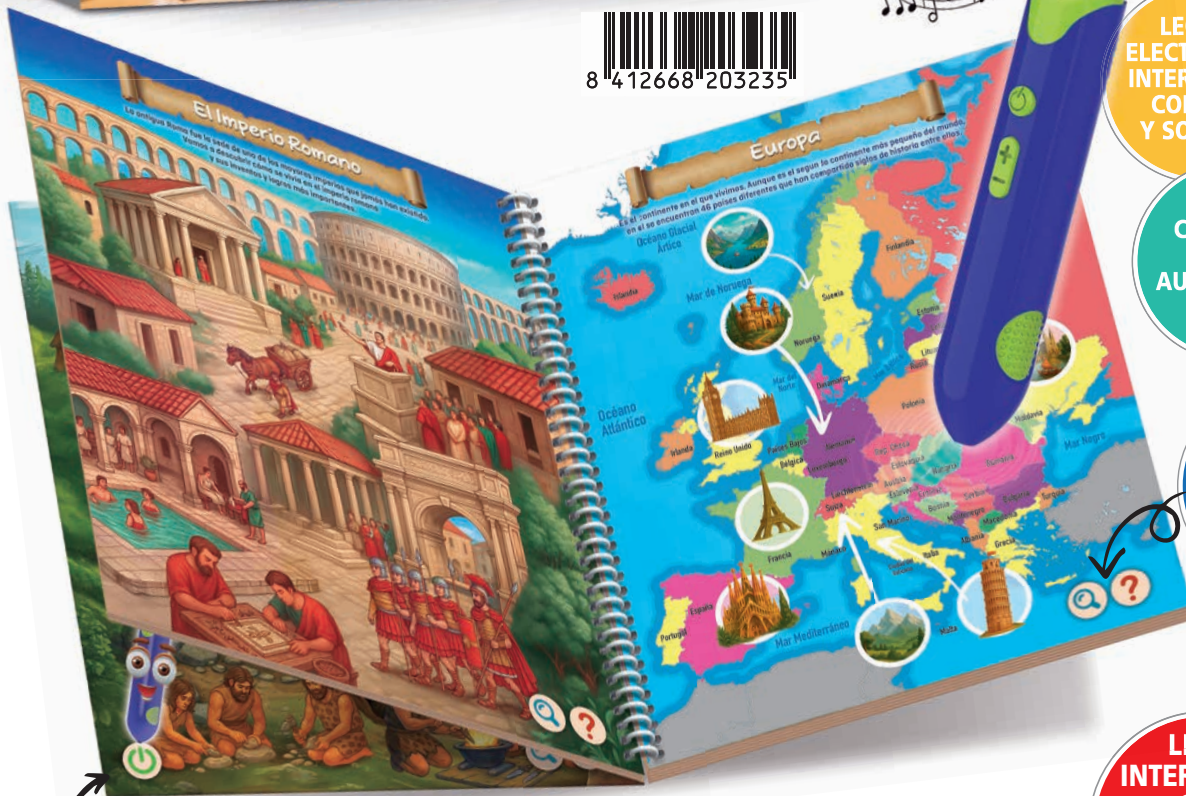

### Vuelta al Mundo

Con la ayuda del **Lector Electrónico Interactivo**, los pequeños exploradores descubrirán 16 temas divertidos, como las civilizaciones fascinantes, culturas milenarias y los rincones más increíbles del planeta.

Contenido:

- 1 libro con 16 láminas interactivas
- lápiz interactivo
- Bolsa para llevártelo donde quieras
- Instrucciones

LECTOR ELECTRÓNICO INTERACTIVO CON VOZ Y SONIDOS

CONEXIÓN PARA AURICULARES

2 MODOS DE JUEGO: EXPLORA Y PREGUNTAS Y RESPUESTAS

LIBRO INTERACTIVO CON 16 LAMINAS

BOTÓN ON / OFF

ESTE JUEGO ESTIMULA:

- CONCENTRACIÓN Y PERCEPCIÓN VISUAL
- MOTRICIDAD FINA
- ATENCIÓN Y MEMORIA
- DESARROLLO COGNITIVO