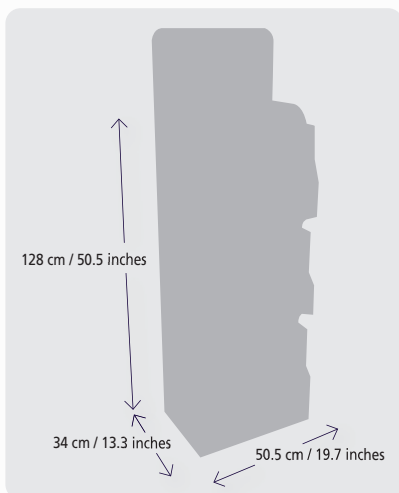

Contenido: 45 Baby Puzzles y educativos
Contenu : 45 Baby Puzzles & Jeux Éducatifs
Conteúdo: 45 Baby Puzzles y educativos
Contents: 45 Baby Puzzles & Games
Inhalt: 45 Baby Puzzles und Lernpuzzles