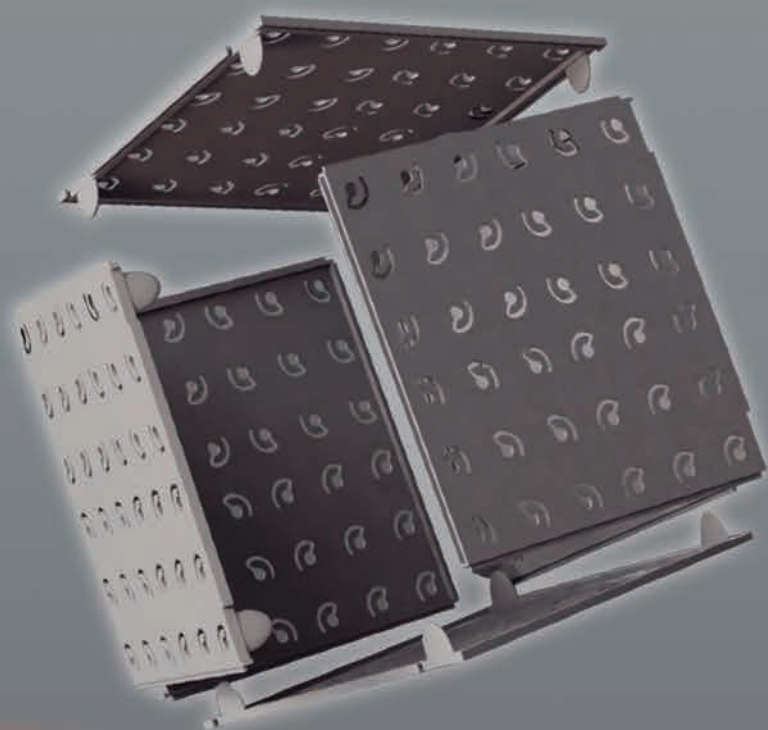

3D PUZZLE

LA REVOLUCIÓN
DEL MUNDO
DEL PUZZLE