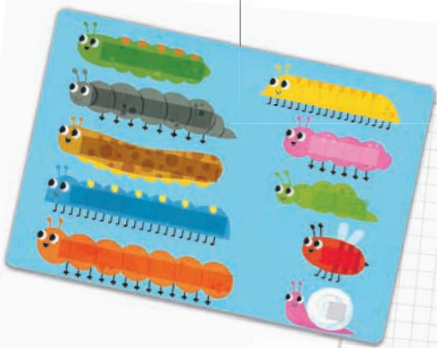

- Conteúdo:
- 55 peças
  - 4 tabuleiros com atividades em ambas as faces
  - instruções

8 412668 197466

20111 UC

AÑOS  
5-7

JUGADORES  
+1

Lenguaje

El árbol de las letras

Con este divertido juego podrán iniciarse en el reconocimiento de las letras y su uso para formar palabras. Buscando letras en el árbol, los más pequeños intentarán ser los primeros en conseguir las necesarias para formar las palabras de sus tarjetas.