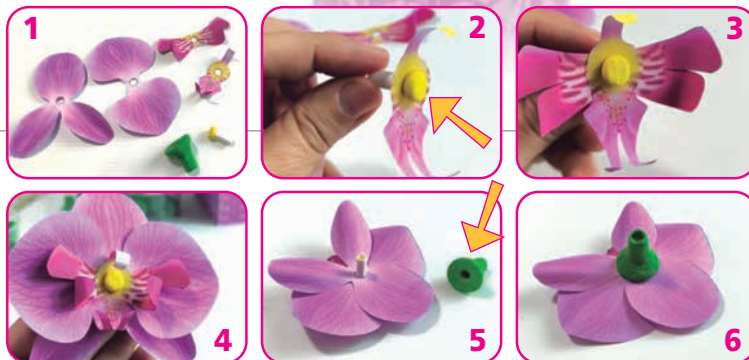

EL BOTÓN AMARILLO RECOGE TODOS LOS PÉTALOS POR ORDEN Y LOS POSICIONA. EL CÁLIZ DE LA FLOR APRISIONA AL BOTÓN CON UN CLICK Y LOS PÉTALOS QUEDAN PRESIONADOS POR AMBAS PIEZAS DE PLÁSTICO.

FSC **AÑOS 14+** **JUGADORES 1+** uc 20135

Floral Art - Orquídea

Kit de manualidad para realizar un ramo de orquídeas de papel sin necesidad de pegamento, ni tijeras. Un set perfecto para regalar, que una vez realizado, resulta muy decorativo. Con materiales sostenibles, papel y cartón.

8 4 12668 201354

1. Contenido:
2. Hojas de cartulina pre-cortadas
   - 1 maceta cartón pre-cortada
   - 1 espuma
   - Tubos en forma de tallos
   - Flores de cartulina pre-cortadas
   - Parrilla plásticos verdes
   - Parrilla plásticos amarillos
   - Instrucciones