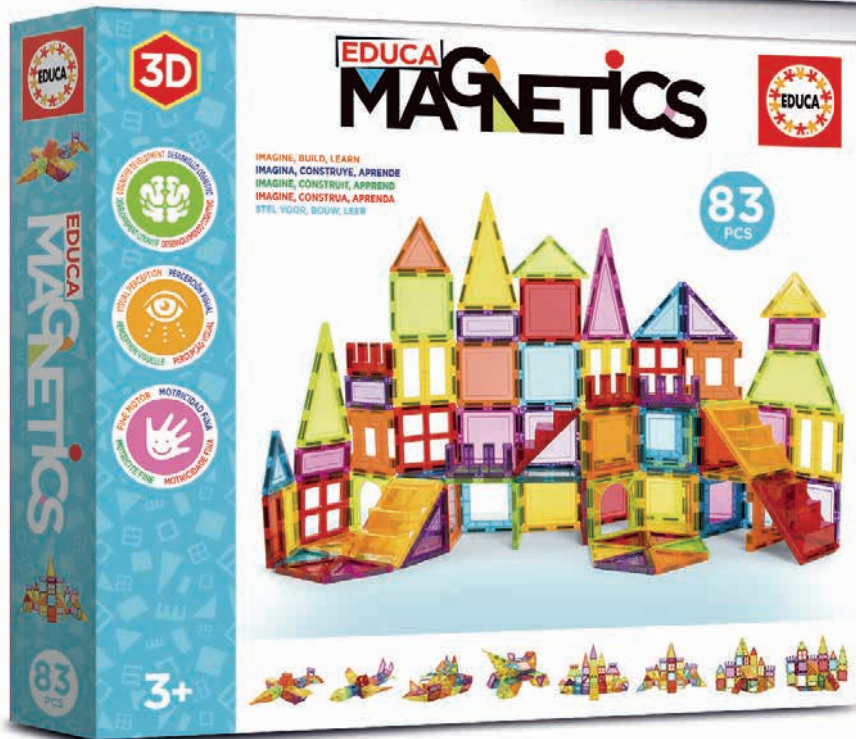

20025 UC

AÑOS
3+

JUGADORES
+1

Educa Magnetics 83 pcs.

Juego de construcción magnético con 83 piezas translúcidas de colores.

1. Contenido:
2. 83 piezas
   - Guía de usuario

8 412668 200258