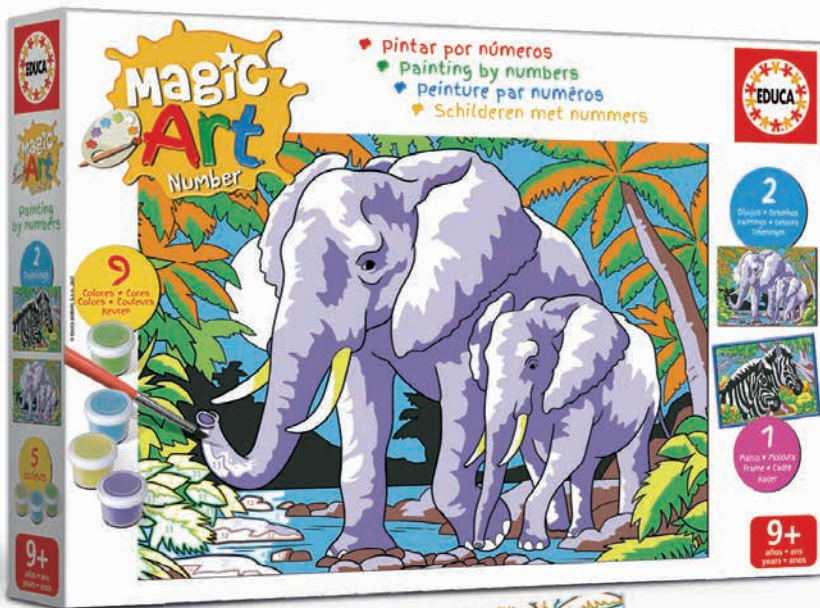

1

PINCEL

1

PALETA  
PORTA PINCEL  
Y BOTES

31.5 x 21.5 x 4.5 cm

6 piezas

20301 UI

AÑOS  
9+