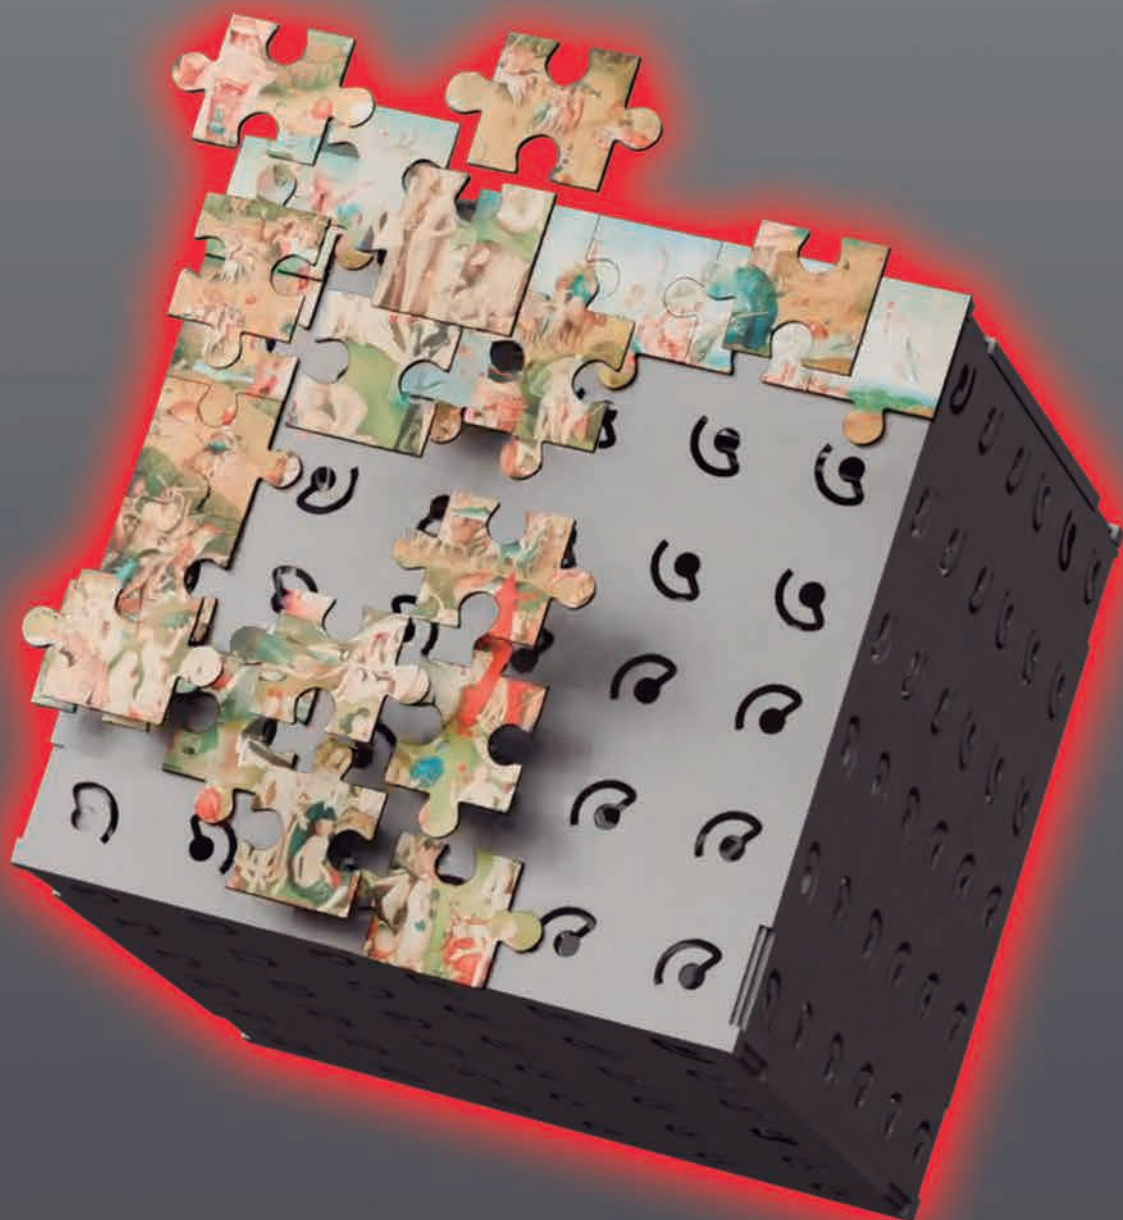

3D PUZZLE

LA REVOLUCIÓN
DEL MUNDO
DEL PUZZLE