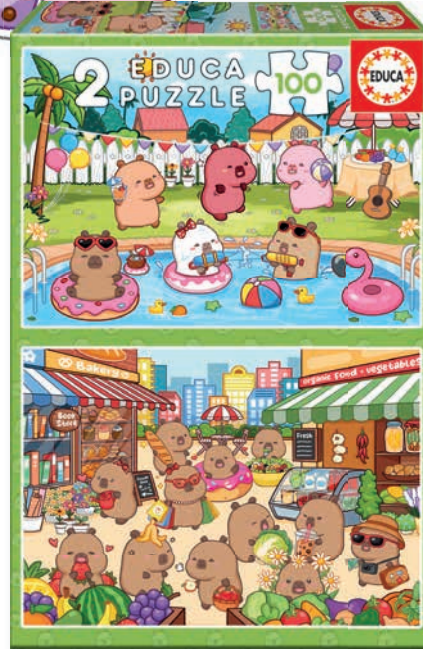

Copyright © 2025 Helen H. Wu – CapyFun LLC

Copyright © 2025 Helen H. Wu – CapyFun LLC

Copyright © 2025 Helen H. Wu – CapyFun LLC

2x48
Capyfun
UE 20482

6/9/12/16
Capyfun
UE 20483

2x100
Capyfun
UE 20484