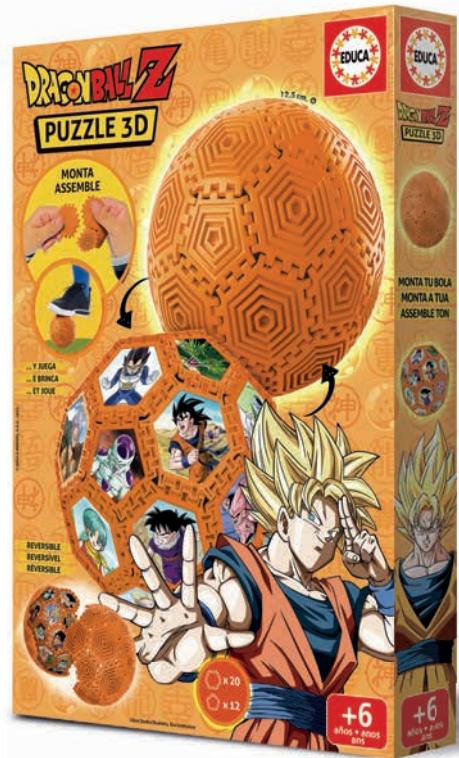

©B.S./S.T.A.

12,5 cm. Ø