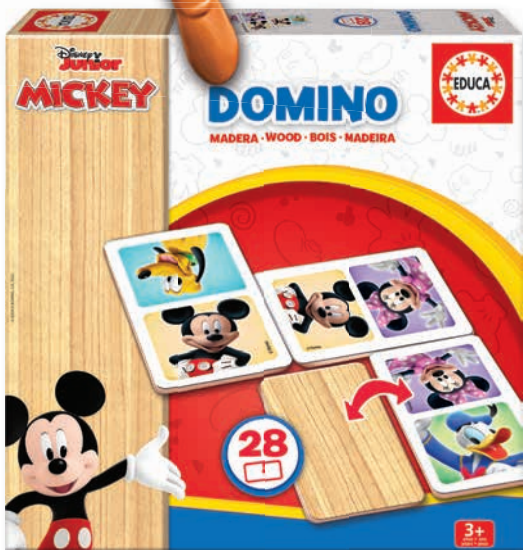

© Disney

16037 UU

AÑOS
+3

JUGADORES
+1

Domino de madera

Los niños se divertirán desarrollando su agudeza visual de la mano de Mickey y sus amigos.

Contenido: 28 piezas.

8 412668 160378