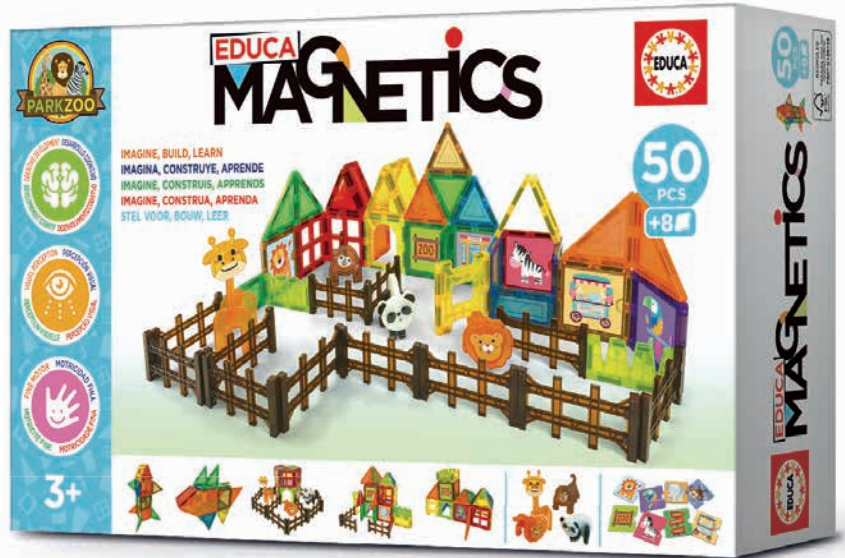

Educa Magnetics Park Zoo 50 pcs.

Juego de construcción magnético con 50 piezas translúcidas de colores.

Contenido:

- 50 piezas
- 8 tarjetas
- Guía de usuario

8 412668 202702

20271 UI

AÑOS
3+

JUGADORES
+1

Educa Magnetics Pocket 18 pcs.

Juego de construcción magnético con 18 piezas translúcidas de colores.

Contenido:

- 18 piezas
- 1 maletín de transporte
- Guía de usuario

8 412668 202719