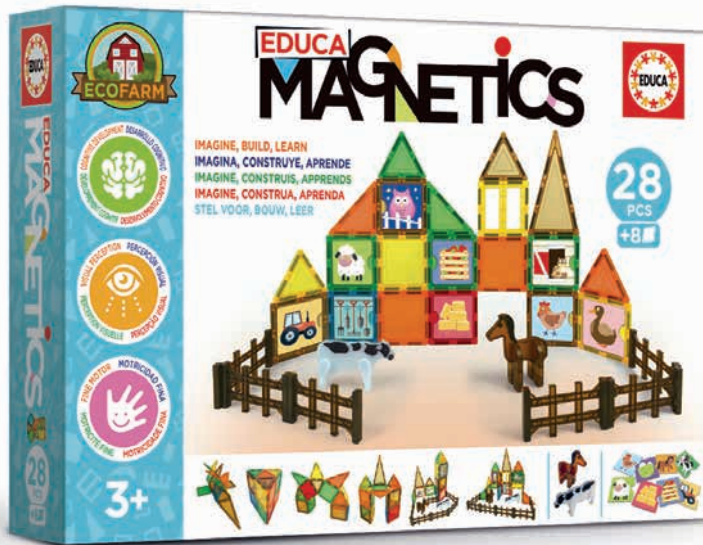

20269 UI

AÑOS
3+

JUGADORES
+1

Educa Magnetics Eco Farm 28 pcs.

Juego de construcción magnético con 28 piezas translúcidas de colores.

Contenido:

- 28 piezas
- 8 tarjetas
- Guía de usuario

8 412668 202696

AÑOS
3+

JUGADORES
+1

uc 20270

Educa Magnetics Park Zoo 50 pcs.

Juego de construcción magnético con 50 piezas translúcidas de colores.

Contenido:

- 50 piezas
- 8 tarjetas
- Guía de usuario

8 412668 202702

20271 UI

AÑOS
3+

JUGADORES
+1

Educa Magnetics Pocket 18 pcs.

Juego de construcción magnético con 18 piezas translúcidas de colores.

Contenido:

- 18 piezas
- 1 maletín de transporte
- Guía de usuario

8 412668 202719

POCKET