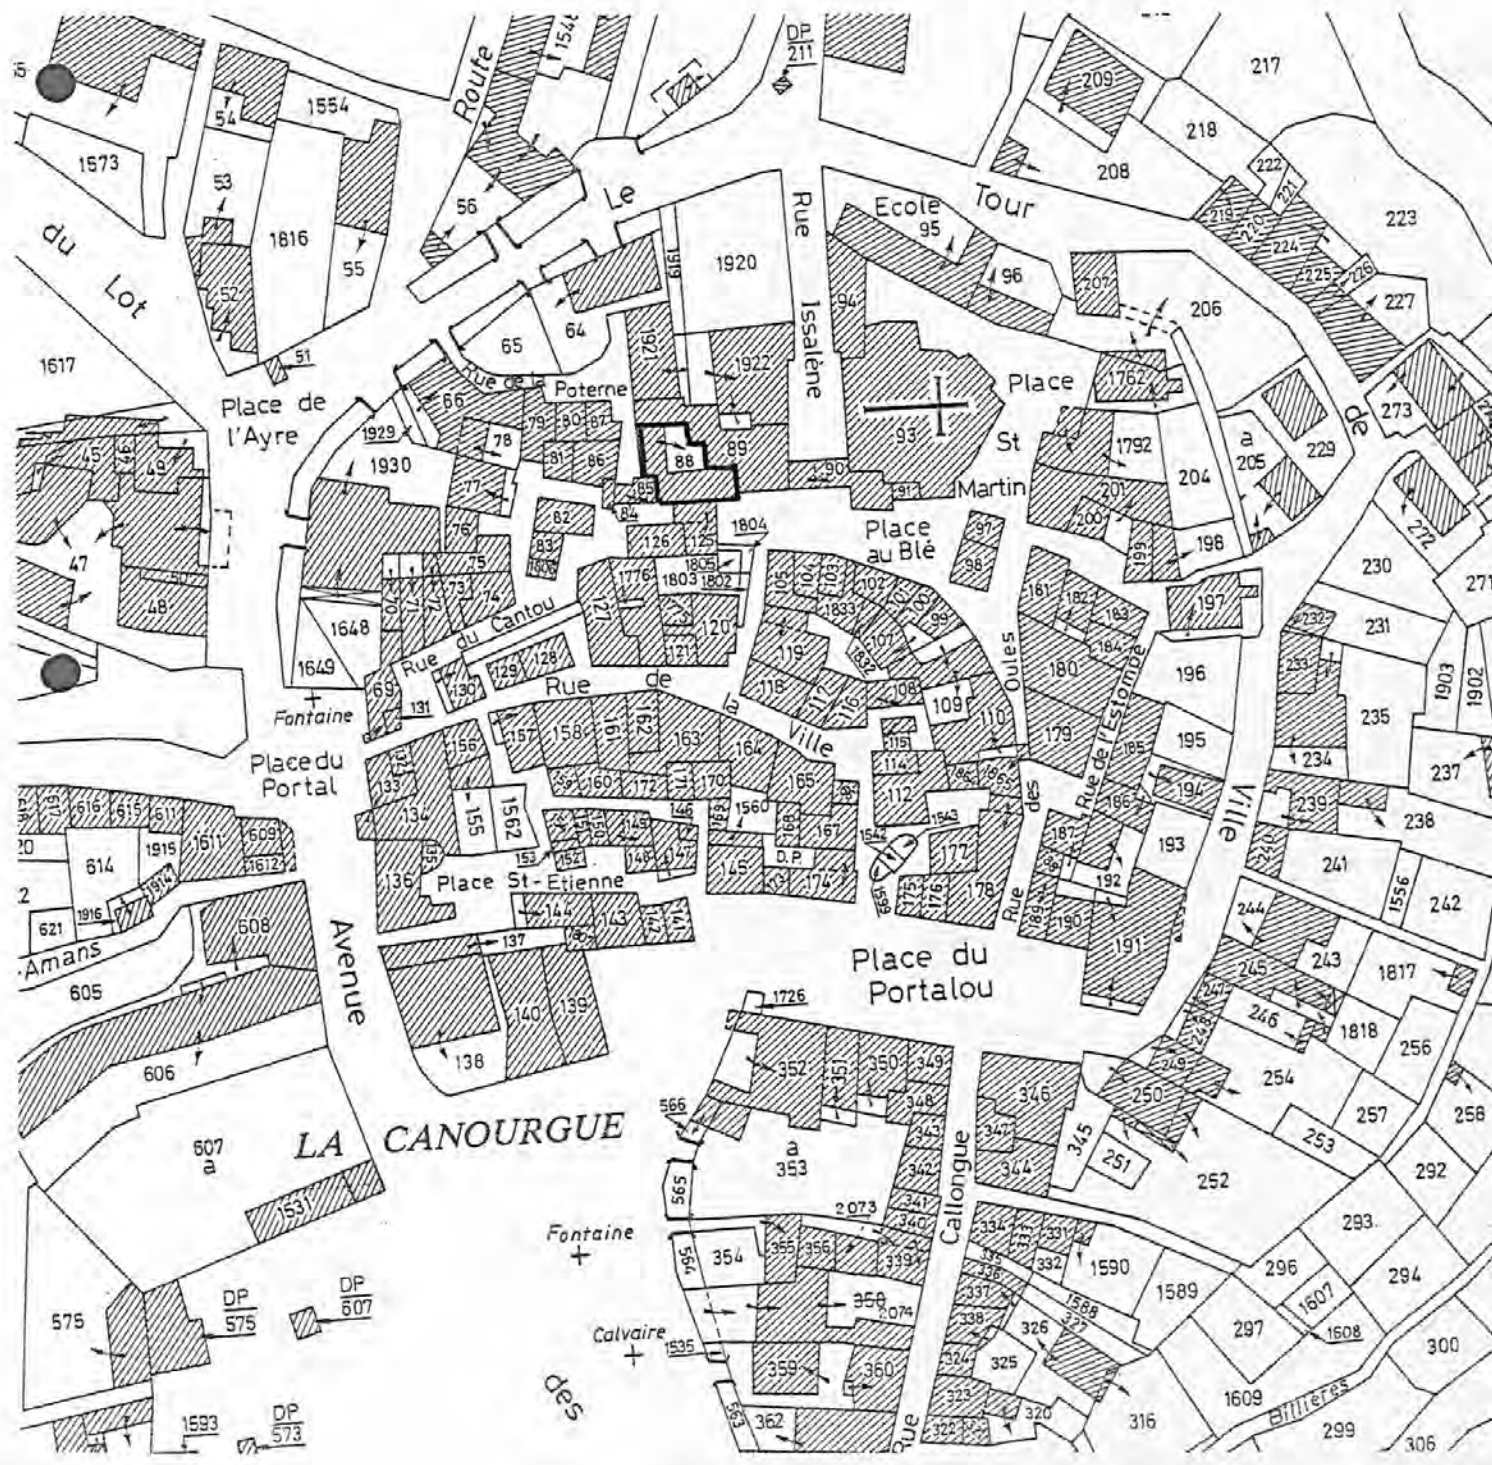

48- LA CANOURGUE

Maison

2ème maison, place au blé

Plan de situation. Extrait du plan cadastral, section B, 1983, échelle : 1/1250