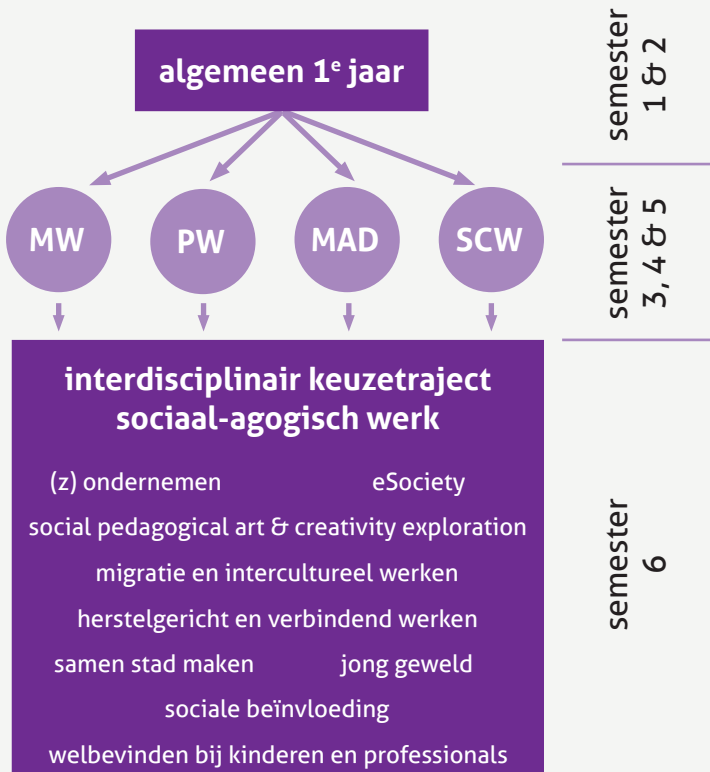

bruggenbouwers

wereldburgers

open minded

empathisch

maatschappijgericht

1 opleiding,

4 afstudeerrichtingen

Werkveld

Zin in een internationale ervaring?

- Mogelijkheid tot stage in het buitenland
- 2 internationale afstudeertrajecten:

MOBILITY WINDOWS TRAJECT
(les volgen in het buitenland)

of

MOBILITY WINDOWS PROJECT
(projectwerk in het buitenland)