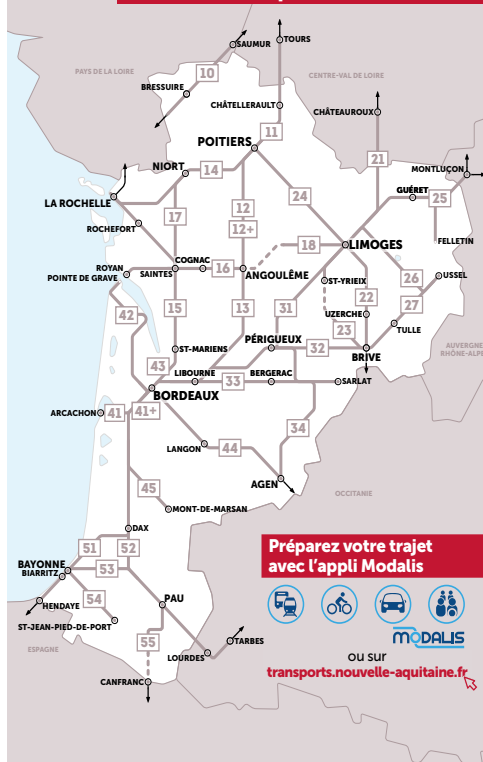

ABONNEMENTS

À partir de deux allers-retours par semaine sur le même trajet, optez pour l'abonnement

	Choisissez votre abonnement	jusqu'à -75%			
		VOYAGES ILLIMITES⁽¹⁾	PRIME TRANSPORT⁽²⁾	-50 % BILLETS LOISIRS⁽³⁾	GARANTIE FIABILITE⁽⁴⁾
Pass Abonné	Hebdo	X	X		
	Mensuel	X	X	X	
	Annuel	X	X	X	X
Pass Abonné -28	20 voyages	X	X	X	
	30 voyages	X	X	X	
	Annuel	X	X	X	X

1. 1 • En Nouvelle-Aquitaine et vers les régions limitrophes.
2. 2 • 50% de l'abonnement pris en charge par les employeurs des salariés et apprentis.
3. 3 • Nouveau : 50% de réduction sur tous vos autres trajets en TER Nouvelle-Aquitaine.
4. 4 • Possibilité de souscrire sur le site TER Nouvelle-Aquitaine à un service de compensation financière en cas de suppressions ou de retards récurrents sur les trains habituels.

Une exclusivité TER Nouvelle-Aquitaine

FlexTER

Pour voyager sans compter et au meilleur prix, il y a Flexter. A la fin du mois, en fonction de vos voyages, Flexter calcule automatiquement le tarif le plus intéressant pour vous. Pour voyager avec FlexTer, téléchargez l'application FairTIQ.

1300 clients déjà convaincus

96% de satisfaction de la part des utilisateurs

PLAN DU RÉSEAU TER

Voyagez sur les lignes ferroviaires de Nouvelle-Aquitaine

Préparez votre trajet avec l'appli Modalis