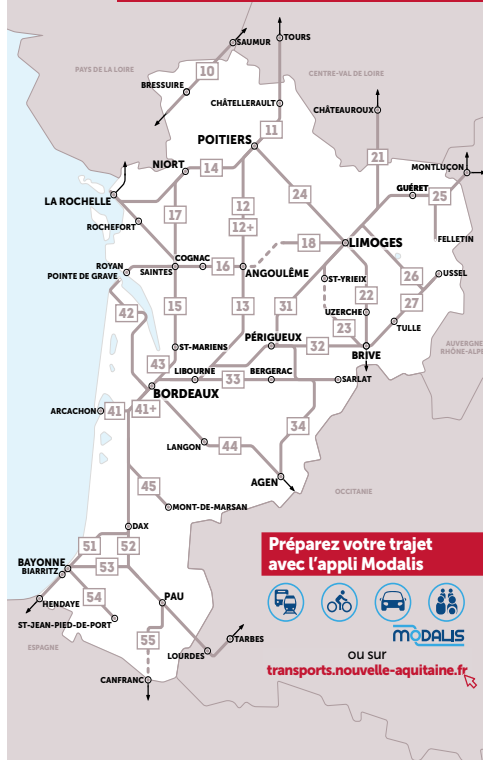

ABONNEMENTS

À partir de deux allers-retours par semaine sur le même trajet, optez pour l'abonnement

Jusqu'à -75%

	Choisissez votre abonnement	VOYAGES ILLIMITES⁽¹⁾	PRIME TRANSPORT⁽²⁾	-50 % BILLETS LOISIRS⁽³⁾	GARANTIE FIABILITE⁽⁴⁾
Pass Abonné	Hebdo	✗	✗	✗	
	Mensuel	✗	✗	✗	
	Annuel	✗	✗	✗	✗
Pass Abonné -28	20 voyages	✗	✗	✗	
	30 voyages	✗	✗	✗	
	Annuel	✗	✗	✗	✗

1. 1 • En Nouvelle-Aquitaine et vers les régions limitrophes.
2. 2 • 50% de l'abonnement pris en charge par les employeurs des salariés et apprentis.
3. 3 • Nouveau : 50% de réduction sur tous vos autres trajets en TER Nouvelle-Aquitaine.
4. 4 • Possibilité de souscrire sur le site TER Nouvelle-Aquitaine à un service de compensation financière en cas de suppressions ou de retards récurrents sur les trains habituels.

Une exclusivité TER Nouvelle-Aquitaine

FlexTER

Pour voyager sans compter et au meilleur prix, il y a Flexter. A la fin du mois, en fonction de vos voyages, Flexter calcule automatiquement le tarif le plus intéressant pour vous. Pour voyager avec FlexTer, téléchargez l'application FairTIQ.

1300 clients déjà convaincus

96% de satisfaction de la part des utilisateurs

PLAN DU RÉSEAU TER

Voyagez sur les lignes ferroviaires de Nouvelle-Aquitaine