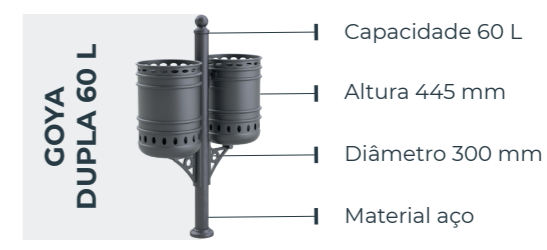

Modelo	Capacidade	Capacidade do cesto	Altura total	Diâmetro máximo	Material
Itálica 50 L	50 L	50 L	858 mm	372 mm	Polietileno injetado
Diana 80 L	80 L	65 L	1028 mm	410 mm	Fundição de alumínio
Atenea 80 L	80 L	65 L	852 mm	415 mm	Fundição de alumínio
Minerva 130 L	130 L	120 L	1235 mm	558 mm	Polietileno linear

Modelo	Capacidade	Capacidade do cesto	Altura total	Diâmetro máximo	Material
Europa 50 L	50 L	50 L	867 mm	382 mm	Polietileno injetado
Europa 130 L	130 L	120 L	1165 mm	575 mm	Polietileno linear

Modelo	Capacidade	Capacidade do cesto	Altura total	Diâmetro máximo	Material
Milenium 50 L	50 L	50 L	858 mm	375 mm	Polietileno injetado
Milenium 80 L Coberta	80 L	65 L	1028 mm	410 mm	Fundição de alumínio
Milenium 80 L Descuberta	80 L	65 L	852 mm	415 mm	Fundição de alumínio
MILENIUM 130 L	130 L	120 L	1235 mm	558 mm	Polietileno linear

Modelo	Capacidade	Altura do cesto	Diâmetro total	Material
Clássica 20 L	20 L	400 mm	250 mm	Aço
Clássica 30 L	30 L	445 mm	300 mm	Aço

Modelo	Capacidade	Altura total	Largura total	Diâmetro do cesto	Material
Barcelona 35 L	35 L	1000 mm	228 mm	450 mm	Aço
Barcelona 50 L	50 L	958 mm	462 mm	360 mm	Aço
Barcelona 70 L	70 L	958 mm	517 mm	420 mm	Aço
Cidade de Barcelona 70 L	70 L	958 mm	517 mm	420 mm	Aço
Cidade de Barcelona 220 L	220 L	959 mm	512 mm	450 mm	Aço

Modelo	Capacidade	Altura do cesto	Diâmetro do cesto	Material
Goya simples 20 L	20 L	400 mm	250 mm	Aço
Goya simples 30 L	30 L	445 mm	300 mm	Aço
Goya dupla 40 L	40 L	400 mm	250 mm	Aço
Goya dupla 60 L	60 L	445 mm	300 mm	Aço