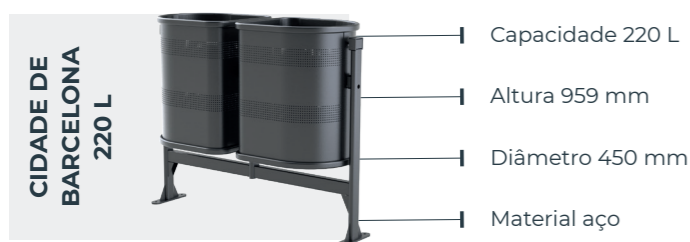

Modelo	Capacidade	Altura total	Largura total	Diâmetro do cesto	Material
Barcelona 35 L	35 L	1000 mm	228 mm	450 mm	Aço
Barcelona 50 L	50 L	958 mm	462 mm	360 mm	Aço
Barcelona 70 L	70 L	958 mm	517 mm	420 mm	Aço
Cidade de Barcelona 70 L	70 L	958 mm	517 mm	420 mm	Aço
Cidade de Barcelona 220 L	220 L	959 mm	512 mm	450 mm	Aço