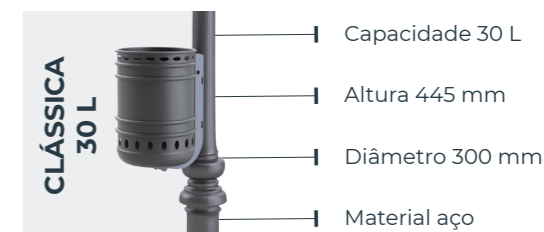

Modelo	Capacidade	Altura do cesto	Diâmetro total	Material
Clássica 20 L	20 L	400 mm	250 mm	Aço
Clássica 30 L	30 L	445 mm	300 mm	Aço