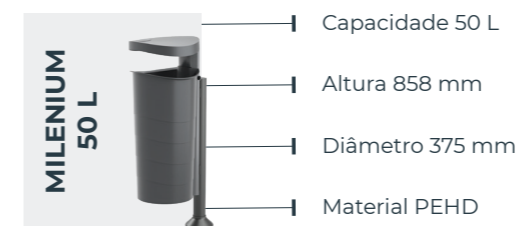

Modelo	Capacidade	Capacidade do cesto	Altura total	Diâmetro máximo	Material
Milenium 50 L	50 L	50 L	858 mm	375 mm	Polietileno injetado
Milenium 80 L Coberta	80 L	65 L	1028 mm	410 mm	Fundição de alumínio
Milenium 80 L Descuberta	80 L	65 L	852 mm	415 mm	Fundição de alumínio
MILENIUM 130 L	130 L	120 L	1235 mm	558 mm	Polietileno linear