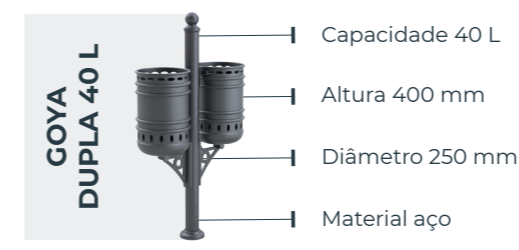

Modelo	Capacidade	Capacidade do cesto	Altura total	Diâmetro máximo	Material
Itálica 50 L	50 L	50 L	858 mm	372 mm	Polietileno injetado
Diana 80 L	80 L	65 L	1028 mm	410 mm	Fundição de alumínio
Atenea 80 L	80 L	65 L	852 mm	415 mm	Fundição de alumínio
Minerva 130 L	130 L	120 L	1235 mm	558 mm	Polietileno linear

Modelo	Capacidade	Capacidade do cesto	Altura total	Diâmetro máximo	Material
Europa 50 L	50 L	50 L	867 mm	382 mm	Polietileno injetado
Europa 130 L	130 L	120 L	1165 mm	575 mm	Polietileno linear

Modelo	Capacidade	Capacidade do cesto	Altura total	Diâmetro máximo	Material
Milenium 50 L	50 L	50 L	858 mm	375 mm	Polietileno injetado
Milenium 80 L Coberta	80 L	65 L	1028 mm	410 mm	Fundição de alumínio
Milenium 80 L Descuberta	80 L	65 L	852 mm	415 mm	Fundição de alumínio
MILENIUM 130 L	130 L	120 L	1235 mm	558 mm	Polietileno linear

Modelo	Capacidade	Altura do cesto	Diâmetro total	Material
Clássica 20 L	20 L	400 mm	250 mm	Aço
Clássica 30 L	30 L	445 mm	300 mm	Aço

Modelo	Capacidade	Altura total	Largura total	Diâmetro do cesto	Material
Barcelona 35 L	35 L	1000 mm	228 mm	450 mm	Aço
Barcelona 50 L	50 L	958 mm	462 mm	360 mm	Aço
Barcelona 70 L	70 L	958 mm	517 mm	420 mm	Aço
Cidade de Barcelona 70 L	70 L	958 mm	517 mm	420 mm	Aço
Cidade de Barcelona 220 L	220 L	959 mm	512 mm	450 mm	Aço