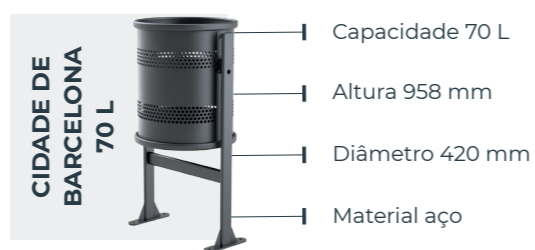

Modelo	Capacidade	Capacidade do cesto	Altura total	Diâmetro máximo	Material
Itálica 50 L	50 L	50 L	858 mm	372 mm	Polietileno injetado
Diana 80 L	80 L	65 L	1028 mm	410 mm	Fundição de alumínio
Atenea 80 L	80 L	65 L	852 mm	415 mm	Fundição de alumínio
Minerva 130 L	130 L	120 L	1235 mm	558 mm	Polietileno linear

Modelo	Capacidade	Capacidade do cesto	Altura total	Diâmetro máximo	Material
Europa 50 L	50 L	50 L	867 mm	382 mm	Polietileno injetado
Europa 130 L	130 L	120 L	1165 mm	575 mm	Polietileno linear

Modelo	Capacidade	Capacidade do cesto	Altura total	Diâmetro máximo	Material
Milenium 50 L	50 L	50 L	858 mm	375 mm	Polietileno injetado
Milenium 80 L Coberta	80 L	65 L	1028 mm	410 mm	Fundição de alumínio
Milenium 80 L Descuberta	80 L	65 L	852 mm	415 mm	Fundição de alumínio
MILENIUM 130 L	130 L	120 L	1235 mm	558 mm	Polietileno linear

Modelo	Capacidade	Altura do cesto	Diâmetro total	Material
Clássica 20 L	20 L	400 mm	250 mm	Aço
Clássica 30 L	30 L	445 mm	300 mm	Aço

Modelo	Capacidade	Altura total	Largura total	Diâmetro do cesto	Material
Barcelona 35 L	35 L	1000 mm	228 mm	450 mm	Aço
Barcelona 50 L	50 L	958 mm	462 mm	360 mm	Aço
Barcelona 70 L	70 L	958 mm	517 mm	420 mm	Aço
Cidade de Barcelona 70 L	70 L	958 mm	517 mm	420 mm	Aço
Cidade de Barcelona 220 L	220 L	959 mm	512 mm	450 mm	Aço