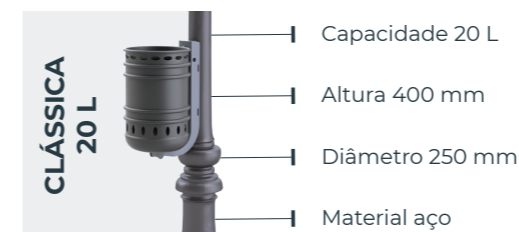

Modelo	Capacidade	Altura do cesto	Diâmetro total	Material
Clássica 20 L	20 L	400 mm	250 mm	Aço
Clássica 30 L	30 L	445 mm	300 mm	Aço