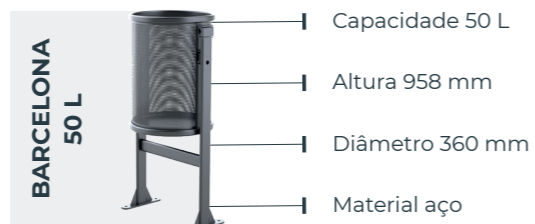

Modelo	Capacidade	Altura total	Largura total	Diâmetro do cesto	Material
Barcelona 35 L	35 L	1000 mm	228 mm	450 mm	Aço
Barcelona 50 L	50 L	958 mm	462 mm	360 mm	Aço
Barcelona 70 L	70 L	958 mm	517 mm	420 mm	Aço
Cidade de Barcelona 70 L	70 L	958 mm	517 mm	420 mm	Aço
Cidade de Barcelona 220 L	220 L	959 mm	512 mm	450 mm	Aço