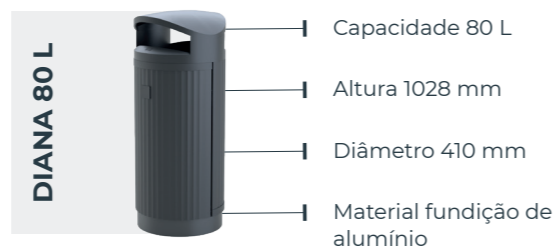

## TRATAMENTO ANTIOXIDAÇÃO

Todos os elementos metálicos são tratados com um processo de cataforese ou zincagem a quente para evitar pontos de corrosão

Modelo	Capacidade	Capacidade cesto	Altura total	Largura máxima	Profundidade total	Material
Papeleira OMEGA 50 L	50 L	50 L	875 mm	450 mm	411 mm	Poliétileno injetado
Papeleira OMEGA 50 L Descuberta	50 L	50 L	711 mm	450 mm	411 mm	Poliétileno injetado
Papeleira OMEGA 60 L	60 L	60 L	1190 mm	590 mm	290 mm	Poliétileno linear
Papeleira OMEGA 60 L Descuberta	60 L	60 L	973 mm	590 mm	290 mm	Poliétileno linear
Papeleira OMEGA 120 L	120 L	120 L	1190 mm	590 mm	517 mm	Poliétileno linear
Papeleira OMEGA 120 L Descuberta	120 L	120 L	973 mm	590 mm	517 mm	Poliétileno linear