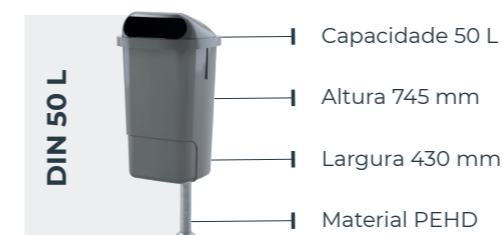

Modelo	Capacidade	Altura total	Profundidade	Largura máxima	Material
Din	50 L	745 mm	340 mm	430 mm	Polietileno injetado