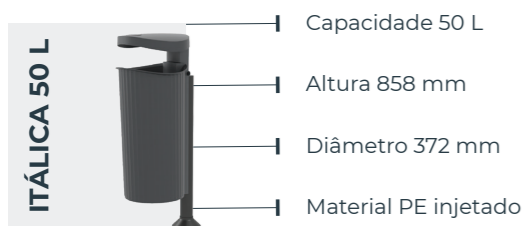

## TRATAMENTO ANTIOXIDAÇÃO

Todos os elementos metálicos são tratados com um processo de cataforese ou zincagem a quente para evitar pontos de corrosão

Modelo	Capacidade	Capacidade cesto	Altura total	Largura máxima	Profundidade total	Material
Papeleira OMEGA 50 L	50 L	50 L	875 mm	450 mm	411 mm	Poliétileno injetado
Papeleira OMEGA 50 L Descuberta	50 L	50 L	711 mm	450 mm	411 mm	Poliétileno injetado
Papeleira OMEGA 60 L	60 L	60 L	1190 mm	590 mm	290 mm	Poliétileno linear
Papeleira OMEGA 60 L Descuberta	60 L	60 L	973 mm	590 mm	290 mm	Poliétileno linear
Papeleira OMEGA 120 L	120 L	120 L	1190 mm	590 mm	517 mm	Poliétileno linear
Papeleira OMEGA 120 L Descuberta	120 L	120 L	973 mm	590 mm	517 mm	Poliétileno linear