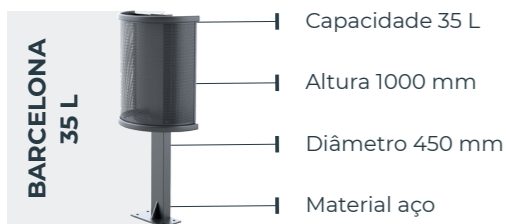

Modelo	Capacidade	Capacidade do cesto	Altura total	Diâmetro máximo	Material
Itálica 50 L	50 L	50 L	858 mm	372 mm	Polietileno injetado
Diana 80 L	80 L	65 L	1028 mm	410 mm	Fundição de alumínio
Atenea 80 L	80 L	65 L	852 mm	415 mm	Fundição de alumínio
Minerva 130 L	130 L	120 L	1235 mm	558 mm	Polietileno linear

Modelo	Capacidade	Capacidade do cesto	Altura total	Diâmetro máximo	Material
Europa 50 L	50 L	50 L	867 mm	382 mm	Polietileno injetado
Europa 130 L	130 L	120 L	1165 mm	575 mm	Polietileno linear

Modelo	Capacidade	Capacidade do cesto	Altura total	Diâmetro máximo	Material
Milenium 50 L	50 L	50 L	858 mm	375 mm	Polietileno injetado
Milenium 80 L Coberta	80 L	65 L	1028 mm	410 mm	Fundição de alumínio
Milenium 80 L Descuberta	80 L	65 L	852 mm	415 mm	Fundição de alumínio
MILENIUM 130 L	130 L	120 L	1235 mm	558 mm	Polietileno linear

Modelo	Capacidade	Altura do cesto	Diâmetro total	Material
Clássica 20 L	20 L	400 mm	250 mm	Aço
Clássica 30 L	30 L	445 mm	300 mm	Aço

Modelo	Capacidade	Altura total	Largura total	Diâmetro do cesto	Material
Barcelona 35 L	35 L	1000 mm	228 mm	450 mm	Aço
Barcelona 50 L	50 L	958 mm	462 mm	360 mm	Aço
Barcelona 70 L	70 L	958 mm	517 mm	420 mm	Aço
Cidade de Barcelona 70 L	70 L	958 mm	517 mm	420 mm	Aço
Cidade de Barcelona 220 L	220 L	959 mm	512 mm	450 mm	Aço