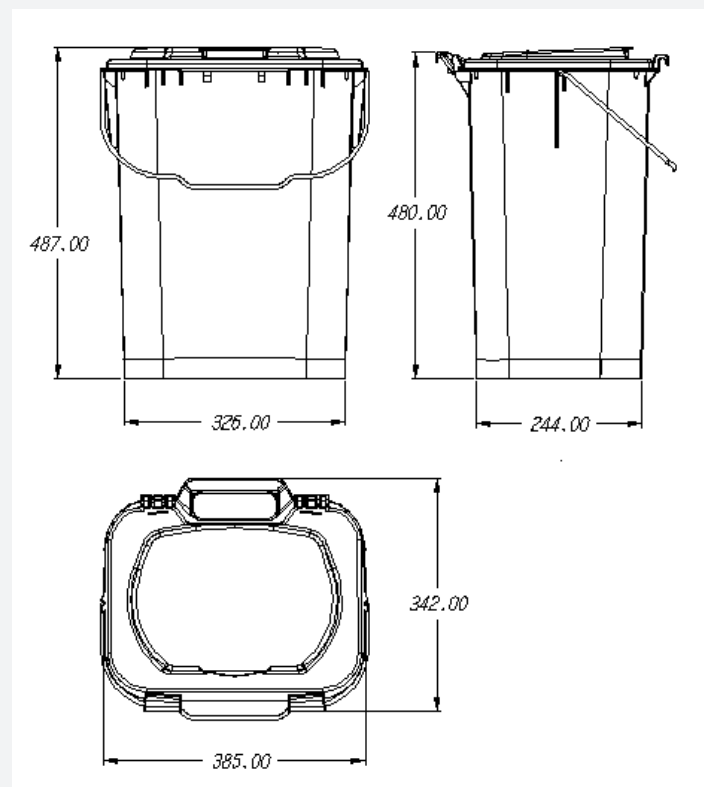

CONTENTORES CARGA TRASEIRA – OUTROS CONTENTORES

Contentor domestico

35 L

Capacidade

487 mm

Altura

342 mm

Profundidade

326 mm

Largo

DIMENSÕES

CONTENTORES CARGA TRASEIRA – OUTROS CONTENTORES

Contentor domestico

CARACTERÍSTICAS GERAIS

- Corpo e tampa fabricados em polipropileno virgem protegido contra a acção dos agentes atmosféricos.
- Na sua produção são utilizados materiais recicláveis que não prejudicam o ambiente.
- Os pigmentos utilizados não contêm metais pesados. Dimensões inalteráveis, absorção de impactos sem rupturas nem deformações.
- Preparado para a recolha selectiva doméstica graças a um sistema de compartimentos que permite a sua divisão em dois ou três espaços diferenciados.
- Sistema de retenção para evitar que a alça de metal seja deixada.
- Possibilidade de personalizar o corpo do contentor com emblemas, logótipos, etc., através do sistema de termoimpressão..
- Personalização do corpo mediante termoimpressão; dimensão máxima de 200 mm x 200 mm.
- Personalização no corpo mediante autocolante com uma dimensão máxima de 340 x 250 mm.
- Personalização na tampa mediante autocolante com uma dimensão máxima de 160 x 230 mm.
- Ou corpo com uma alça integrada que facilita ou manipulação.
- Os compartimentos ergonômicos não são baseados no conteúdo ou que facilita ou recarrega.
- Possibilidade de colocação de bolsa graças a uma fixação fora do corpo.
- A pedido, pode ser fornecido em uma ampla gama de cores.