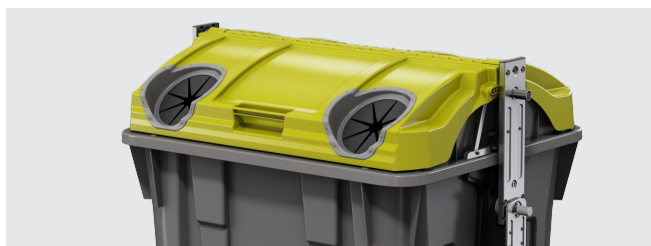

CONTENTOR CARGA LATERAL

C2400

PERSONALIZAÇÃO

Possibilidade de personalizar o contentor com diferentes acessórios para oferecer soluções adaptadas a cada necessidade: pedal de abertura da tampa, sobretampa, fechadura, asa lateral, etc.

BOCA EMBALAGENS