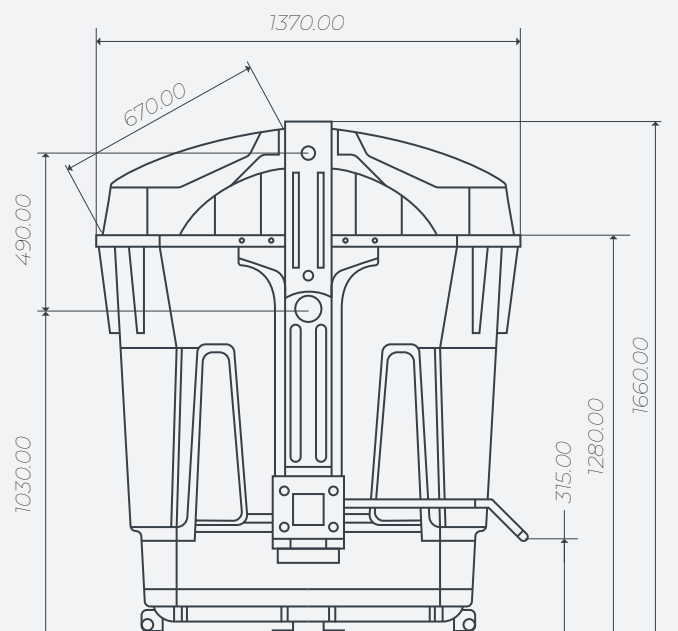

# C2400

**2400 L**  
Capacidade

**135 Kg**  
Peso

**960 Kg**  
Carga nominal

**1280 mm**  
Altura de carga

## DIMENSÕES

## CONTENTOR CARGA LATERAL

Modelo	Capacidade	Peso	Carga nominal	Altura de carga
C2400	2400 L	135 Kg	960 Kg	1280 mm
C3200 D	3200 L	146 Kg	1280 Kg	1263 mm

C2400

C3200D