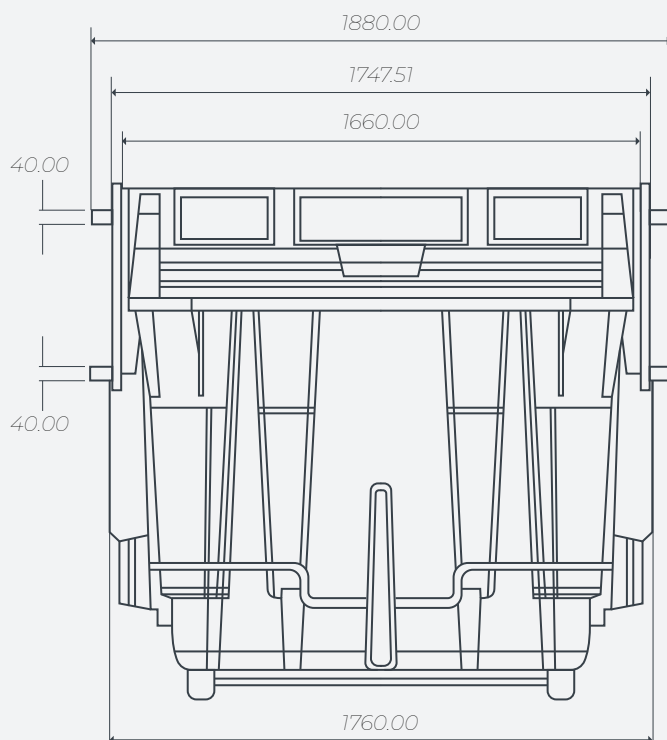

# C2400

**2400 L**  
Capacidade

**135 Kg**  
Peso

**960 Kg**  
Carga nominal

**1280 mm**  
Altura de carga

## DIMENSÕES

## CONTENTOR CARGA LATERAL

Modelo	Capacidade	Peso	Carga nominal	Altura de carga
C2400	2400 L	135 Kg	960 Kg	1280 mm
C3200 D	3200 L	146 Kg	1280 Kg	1263 mm

C2400

C3200D