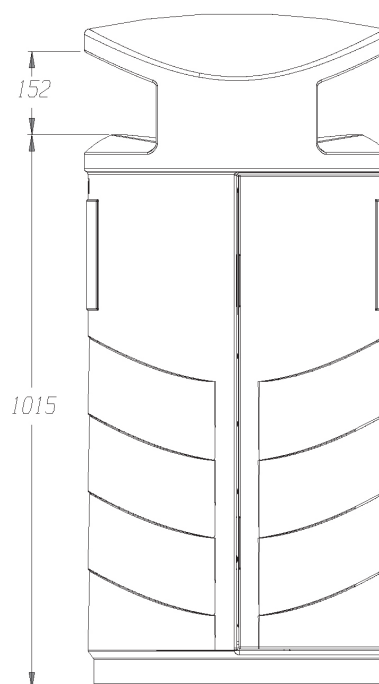

FICHA TÉCNICA