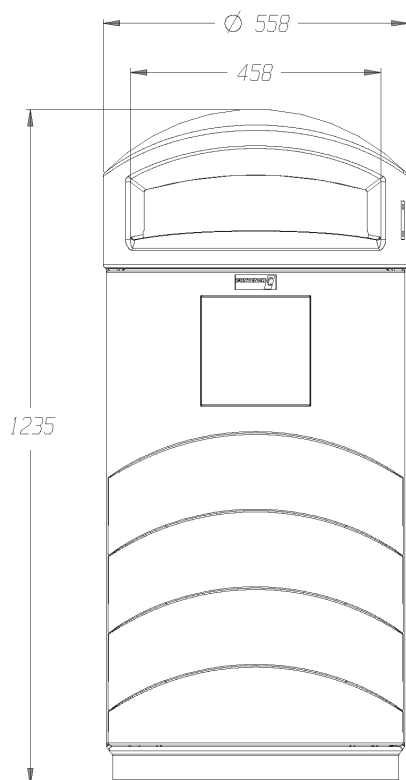

FICHA TÉCNICA