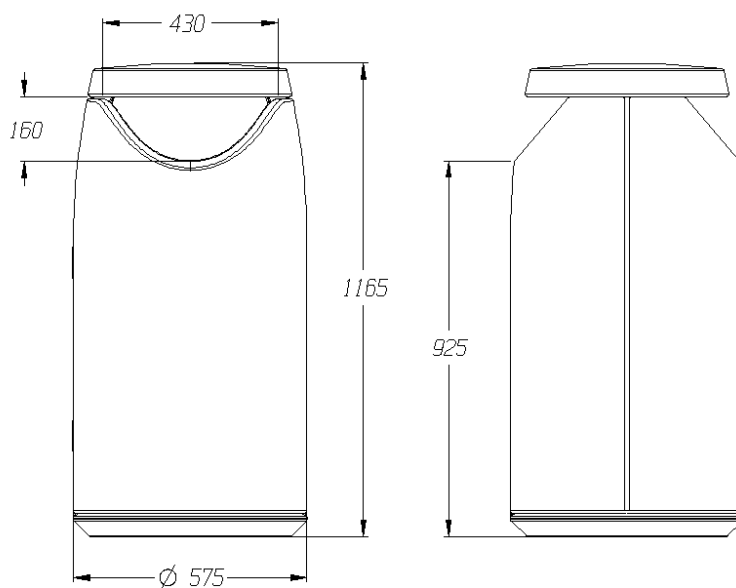

FICHA TÉCNICA