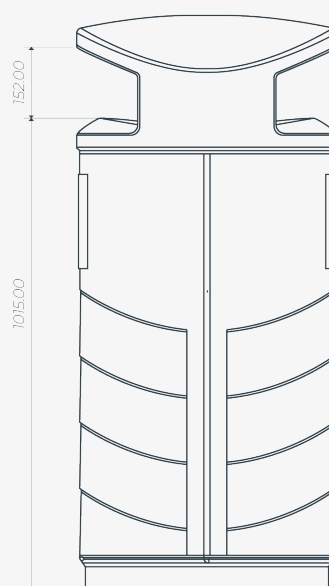

KOSZE

Milenium 130 L

130 L

Pojemność

120 L

Pojemność wkładu

1235 mm

Wysokość

558 mm

Maksymalna średnica

KARTA TECHNICZNA

KOSZE

Milenium 130 L

CECHY

- Seria Milenium firmy CONTENÜR została zaprojektowana z gładkimi powierzchniami ułatwiającymi czyszczenie. Wykonana z odlewu aluminium, formowana rotacyjnie z polietylenu liniowego lub metodą wtryskową z polietylenu wysokiej gęstości.
- Wyposażone w system zamykania trójkątnym kluczem zapewniający wygodną i prostą obsługę.
- Modele o pojemności 80 L i 130 L posiadają podstawę zintegrowaną z korpusem, mocowaną do podłoża sześcioma uniwersalnymi kotwami rozprężnymi o średnicy 12 mm. Model 50 L wyposażony jest w system mocowania wykonany z bardzo wytrzymałego tworzywa technicznego.
- Wkład o pojemności 50, 65 lub 120 L z uchwytem ułatwiającym opróżnianie kosza.

WYPOSAŻENIE I AKCESORIA

- Wykonany z barwionego w masie polietylenu liniowego.
- Strefa wrzutowa składająca się z dwóch szerokich otworów o wymiarze 458 mm.
- Wkład 120-litrowy wyposażony w uchwyt ułatwiający obsługę.
- Możliwość zastąpienia wkładu workiem na odpady.
- Podstawa zintegrowana z korpusem i mocowana do podłoża.
- Na zamówienie może być wyposażony we wkład dwukomorowy do selektywnej zbiórki odpadów.
- Ryflowana płytka do gaszenia papierosów zintegrowana z korpusem pojemnika.
- Na zamówienie pojemnik może zostać dostarczony z popielniczką wykonaną ze stali nierdzewnej lub ocynkowanej, malowanej na kolor ciemny grafit.
- Personalizacja za pomocą tabliczki montowanej na korpuse, dostępny wymiar: 200 × 200 mm.

Model	Pojemność	Pojemność wkładu	Wysokość	Materiał
Milenium 50 L	50 L	50 L	858 mm	PE
Milenium 80 L Zamknięty	80 L	65 L	1028 mm	Aluminium
Milenium 80 L Odkryty	80 L	65 L	852 mm	Aluminium
Milenium 130 L	130 L	120 L	1235 mm	PE