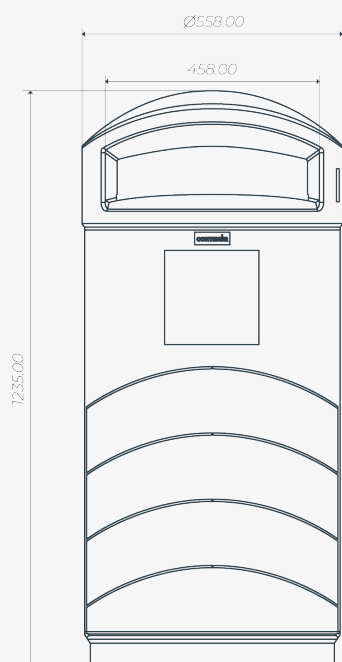

KOSZE

Milenium 130 L

130 L

Pojemność

120 L

Pojemność wkładu

1235 mm

Wysokość

558 mm

Maksymalna średnica

KARTA TECHNICZNA

KOSZE

Milenium 130 L

CECHY

- Seria Milenium firmy CONTENÜR została zaprojektowana z gładkimi powierzchniami ułatwiającymi czyszczenie. Wykonana z odlewu aluminium, formowana rotacyjnie z polietylenu liniowego lub metodą wtryskową z polietylenu wysokiej gęstości.
- Wyposażone w system zamykania trójkątnym kluczem zapewniający wygodną i prostą obsługę.
- Modele o pojemności 80 L i 130 L posiadają podstawę zintegrowaną z korpusem, mocowaną do podłoża sześcioma uniwersalnymi kotwami rozprężnymi o średnicy 12 mm. Model 50 L wyposażony jest w system mocowania wykonany z bardzo wytrzymałego tworzywa technicznego.
- Wkład o pojemności 50, 65 lub 120 L z uchwytem ułatwiającym opróżnianie kosza.

WYPOSAŻENIE I AKCESORIA

- Wykonany z barwionego w masie polietylenu liniowego.
- Strefa wrzutowa składająca się z dwóch szerokich otworów o wymiarze 458 mm.
- Wkład 120-litrowy wyposażony w uchwyt ułatwiający obsługę.
- Możliwość zastąpienia wkładu workiem na odpady.
- Podstawa zintegrowana z korpusem i mocowana do podłoża.
- Na zamówienie może być wyposażony we wkład dwukomorowy do selektywnej zbiórki odpadów.
- Ryflowana płytka do gaszenia papierosów zintegrowana z korpusem pojemnika.
- Na zamówienie pojemnik może zostać dostarczony z popielniczką wykonaną ze stali nierdzewnej lub ocynkowanej, malowanej na kolor ciemny grafit.
- Personalizacja za pomocą tabliczki montowanej na korpuse, dostępny wymiar: 200 × 200 mm.

Model	Pojemność	Pojemność wkładu	Wysokość	Materiał
Milenium 50 L	50 L	50 L	858 mm	PE
Milenium 80 L Zamknięty	80 L	65 L	1028 mm	Aluminium
Milenium 80 L Odkryty	80 L	65 L	852 mm	Aluminium
Milenium 130 L	130 L	120 L	1235 mm	PE