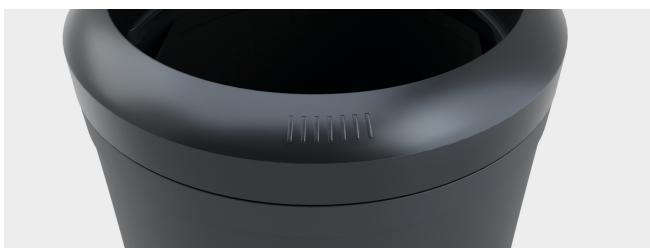

558 mm

Maksymalna średnica

KARTA TECHNICZNA

KOSZE

Milenium 130 L

CECHY

- Seria Milenium firmy CONTENÜR została zaprojektowana z gładkimi powierzchniami ułatwiającymi czyszczenie. Wykonana z odlewu aluminium, formowana rotacyjnie z polietylenu liniowego lub metodą wtryskową z polietylenu wysokiej gęstości.
- Wyposażone w system zamykania trójkątnym kluczem zapewniający wygodną i prostą obsługę.
- Modele o pojemności 80 L i 130 L posiadają podstawę zintegrowaną z korpusem, mocowaną do podłoża sześcioma uniwersalnymi kotwami rozprężnymi o średnicy 12 mm. Model 50 L wyposażony jest w system mocowania wykonany z bardzo wytrzymałego tworzywa technicznego.
- Wkład o pojemności 50, 65 lub 120 L z uchwytem ułatwiającym opróżnianie kosza.

WYPOSAŻENIE I AKCESORIA

- Wykonany z barwionego w masie polietylenu liniowego.
- Strefa wrzutowa składająca się z dwóch szerokich otworów o wymiarze 458 mm.
- Wkład 120-litrowy wyposażony w uchwyt ułatwiający obsługę.
- Możliwość zastąpienia wkładu workiem na odpady.
- Podstawa zintegrowana z korpusem i mocowana do podłoża.
- Na zamówienie może być wyposażony we wkład dwukomorowy do selektywnej zbiórki odpadów.
- Ryflowana płytka do gaszenia papierosów zintegrowana z korpusem pojemnika.
- Na zamówienie pojemnik może zostać dostarczony z popielniczką wykonaną ze stali nierdzewnej lub ocynkowanej, malowanej na kolor ciemny grafit.
- Personalizacja za pomocą tabliczki montowanej na korpuse, dostępny wymiar: 200 × 200 mm.

RODZINA MILENIUM

POPIELNICZKA

WKŁAD WEWNĘTRZNY

OPCJA DWUKOMOROWA

PERSONALIZACJA

PŁYTKA DO GASZENIA PAPIEROSÓW