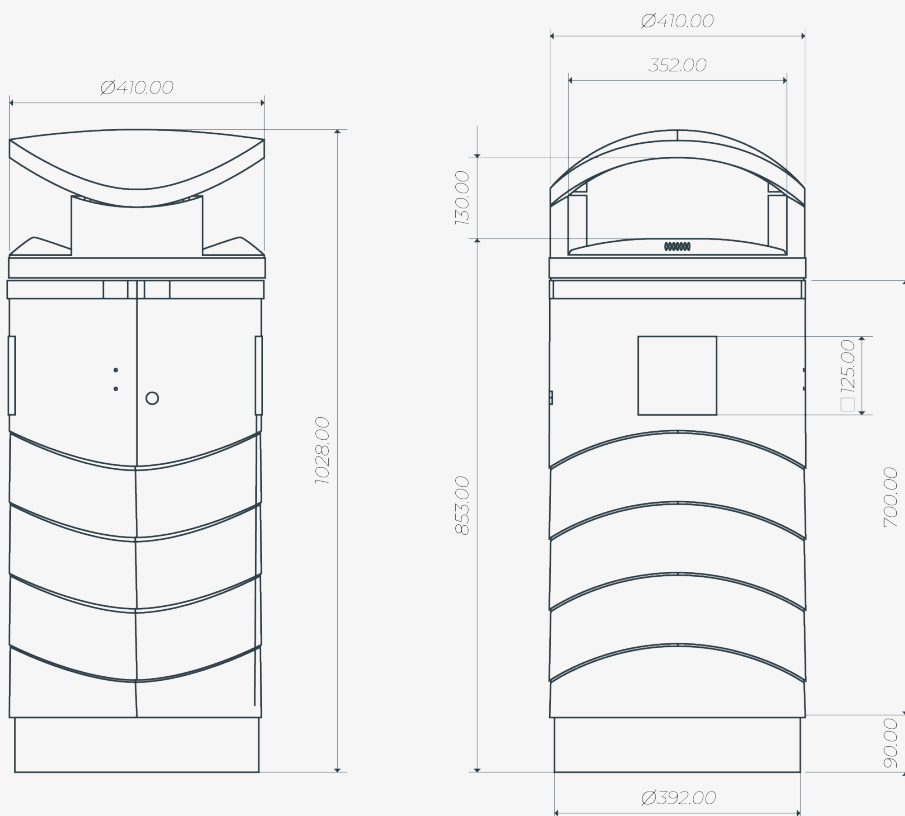

KOSZE

Milenium 80 L Odkryty

80 L
Pojemność

65 L
Pojemność wkładu

852 mm
Wysokość

415 mm
Maksymalna średnica

KARTA TECHNICZNA

KOSZE

Milenium 80 L Odkryty

CECHY

- Kosze z serii Milenium firmy CONTENÜR mają gładkie powierzchnie, które ułatwiają ich czyszczenie. Wykonane z odlewu aluminium, formowane rotacyjnie z polietylenu liniowego lub metodą wtryskową z polietylenu wysokiej gęstości.
- Wszystkie kosze wyposażone są w system zamykania trójkątnym kluczem zapewniającym wygodną i łatwą obsługę.
- Kosze o pojemności 80 L i 130 L posiadają podstawę zintegrowaną z korpusem, mocowaną do podłoża sześcioma uniwersalnymi kotwami rozprężnymi o średnicy 12 mm, natomiast wersja 50 L posiada mocowanie z tworzywa technicznego o wysokiej wytrzymałości.
- Wkład o pojemności 50, 65 lub 120 L, wyposażony w uchwyt ułatwiający opróżnianie kosza.

Model	Pojemność	Pojemność wkładu	Wysokość	Materiał
Milenium 50 L	50 L	50 L	858 mm	PE
Milenium 80 L Pokrywą	80 L	65 L	1028 mm	Aluminium
Milenium 80 L Odkryty	80 L	65 L	852 mm	Aluminium
Milenium 130 L	130 L	120 L	1235 mm	PE