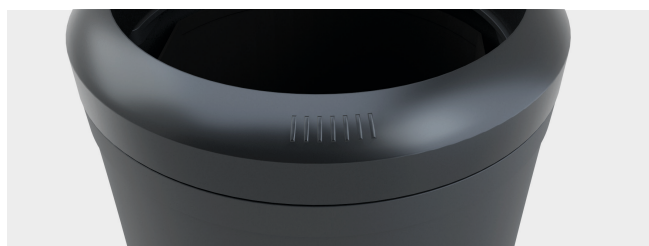

PŁYTKA DO GASZENIA PAPIEROSÓW