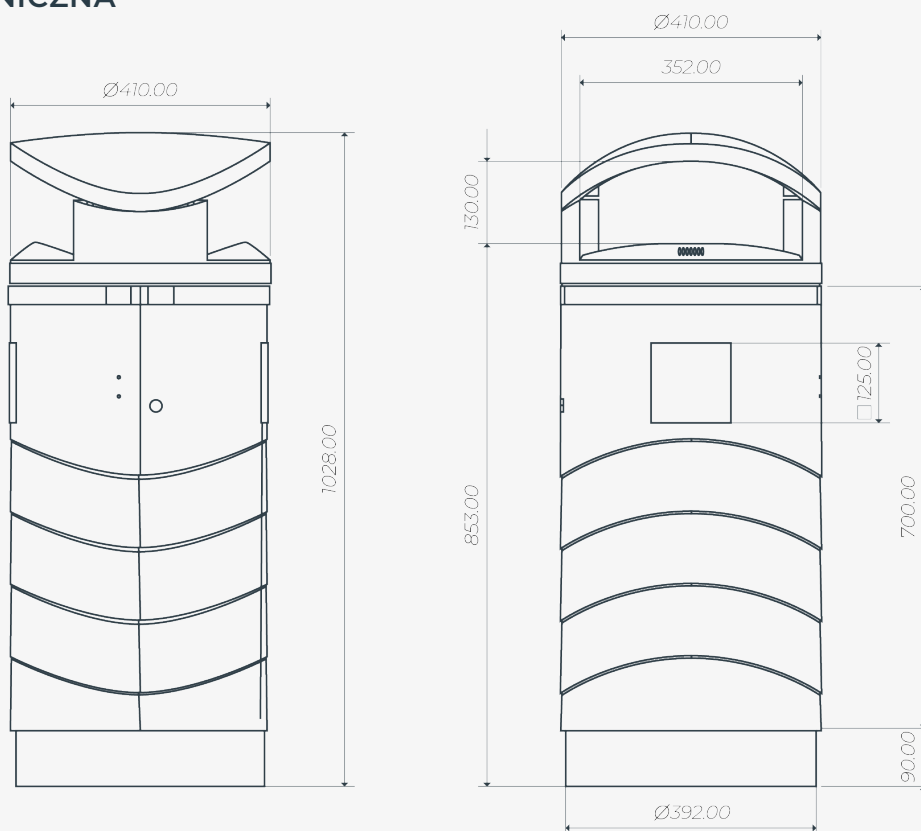

KARTA TECHNICZNA