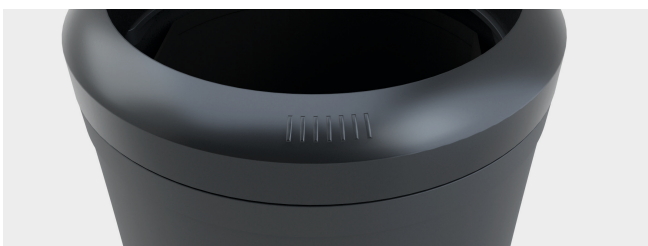

## WYPOSAŻENIE I AKCESORIA

- Podstawa i obręcz wykonane z odlewu aluminiowego i malowane na kolor ciemnego grafitu
- Strefa wrzutowa składająca się z górnej pokrywy połączonej dwoma panelami bocznymi z pierścieniem dolnym, tworząc dwa otwory wrzutowe.
- Kosz 65 L wyposażony w uchwyt.
- Możliwość zastąpienia kosza workiem na odpady.
- Na życzenie można ją wyposażyć w kosz z dwoma przegrodami, umożliwiając segregację więcej niż jednego rodzaju odpadów.
- Płyta do gaszenia papierosów o żłobionej powierzchni.
- Na zamówienie istnieje możliwość dostarczenia kosza z popielniczką, wykonaną ze stali nierdzewnej lub stali ocynkowanej malowanej na kolor ciemnego grafitu.
- Personalizacja za pomocą tabliczki 125 x 125 mm.

## PERSONALIZACJA

Może być wyposażony w szeroką gamę akcesoriów...

RODZINA KOSZY MILENIUM

POPIELNICZKA

KOSZ WEWNĘTRZNY

OPCJA DWUKOMOROWA

PERSONALIZACJA

PŁYTA DO GASZENIA PAPIEROSÓW