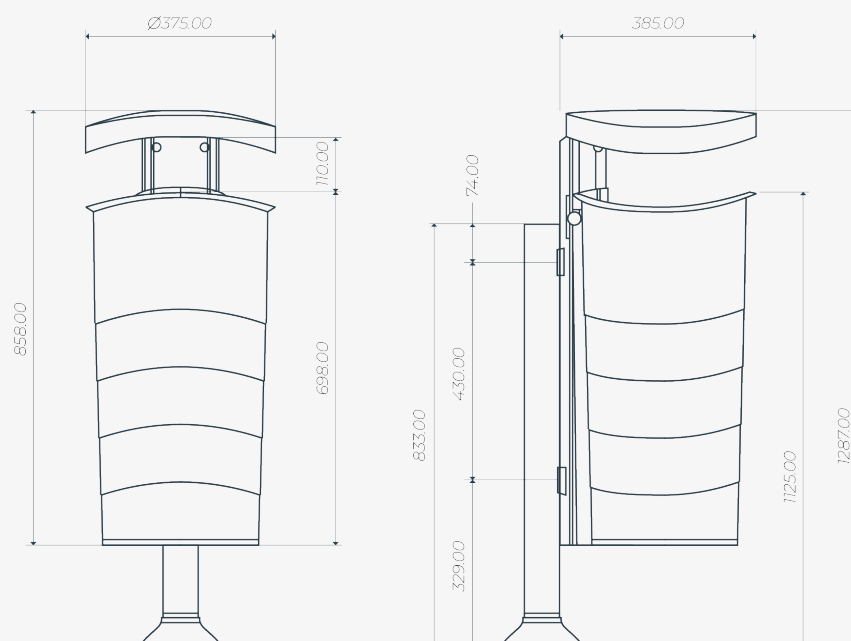

KOSZE

Milenium 50 L

50 L
Pojemność

50 L
Pojemność kosza

858 mm
Wysokość

375 mm
Maksymalna średnica

KARTA TECHNICZNA

KOSZE

Milenium 50 L

CECHY

- Kosze serii Milenium firmy CONTENÜR zostały zaprojektowane z gładkimi powierzchniami ułatwiającymi czyszczenie. Wykonane z odlewu aluminiowego, metodą rotomouldingu z liniowego polietylenu lub wtrysku z polietylenu o wysokiej gęstości.
- Wszystkie kosze posiadają system zamykania na klucz trójkątny, co zapewnia wygodną i łatwą obsługę.
- Kosze o pojemności 80 L i 130 L posiadają podstawę zintegrowaną z korpusem i mocowaną do podłoża za pomocą sześciu uniwersalnych kotew rozporowych o średnicy 12 mm, Kosz o pojemności 50 L wyposażony jest w system mocowania wykonany z bardzo wytrzymałego tworzywa technicznego.
- Kosze o pojemności 50, 65 i 120 L wyposażone są w uchwyt ułatwiający opróżnianie.

WYPOSAŻENIE I AKCESORIA

- Wykonany w systemie wtryskowym z polietylenu o wysokiej gęstości.
- Strefa wrzutowa przykryta górną pokrywą przymocowaną do wspornika, tworzącą otwór wrzutowy dostępny pod kątem 180°.
- System mocowania wykonany z tworzywa technicznego.
- Płyta do gaszenia papierosów o żłobionej powierzchni, zintegrowana z korpusem kosza.
- Na zamówienie istnieje możliwość dostarczenia kosza z popielniczką, wykonaną ze stali nierdzewnej lub stali ocynkowanej malowanej na kolor ciemnego grafitu.
- Personalizacja poprzez element w pokrywie Ø79 mm.

Model	Pojemność	Pojemność wkładu	Wysokość	Materiał
Milenium 50 L	50 L	50 L	858 mm	PE
Milenium 80 L Zamknięty	80 L	65 L	1028 mm	Aluminio
Milenium 80 L Odkryty	80 L	65 L	852 mm	Aluminio
Milenium 130 L	130 L	120 L	1235 mm	PE