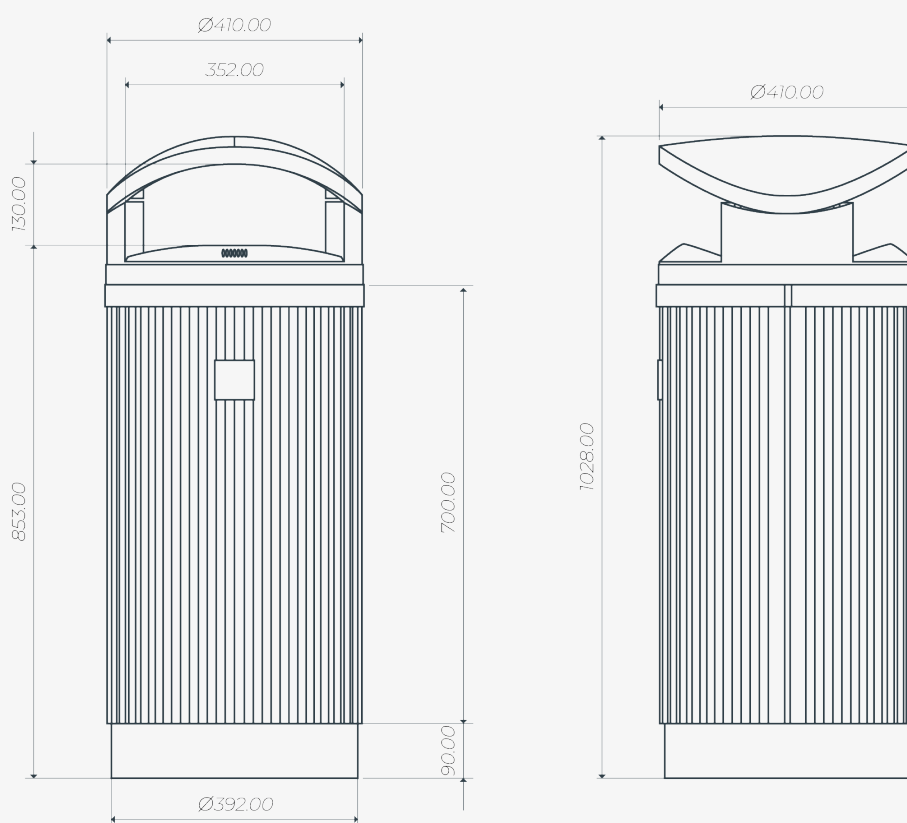

KARTA TECHNICZNA