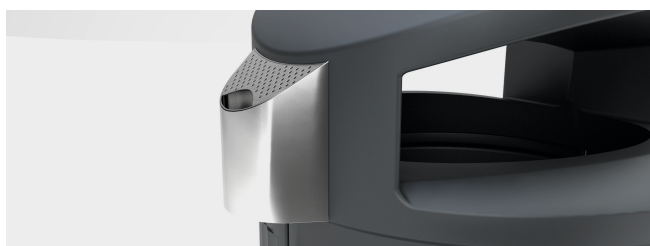

POPIELNICZKA