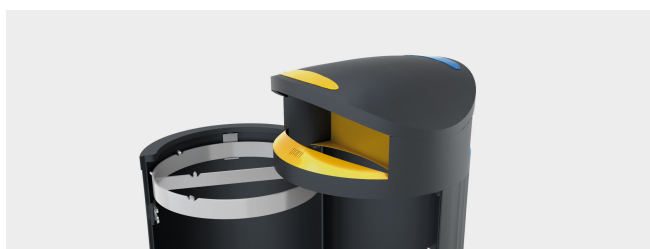

OPCJA DWUKOMOROWA