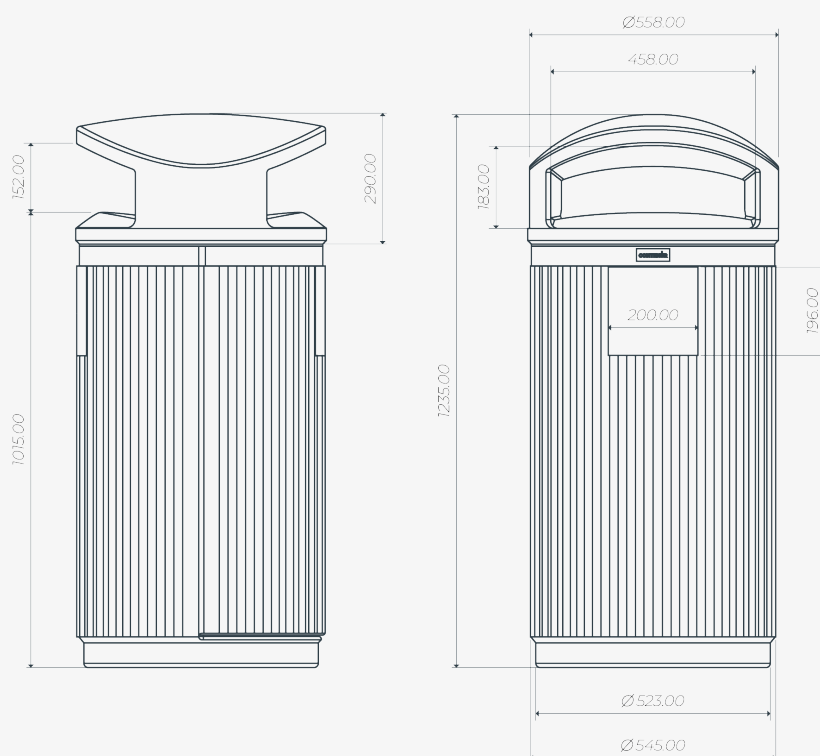

KOSZE

Minerva 130 L

130 L
Pojemność

120 L
Pojemność wkładu

1235 mm
Wysokość

558 mm
Maksymalna średnica

KARTA TECHNICZNA

KOSZE

Minerva 130 L

CECHY

- Seria Milenium firmy CONTENUR została zaprojektowana z pionowymi żłobieniami, które wzmacniają konstrukcję i utrudniają przyklejanie plakatów oraz naklejek. Wykonana z odlewu aluminium, formowana rotacyjnie z polietylenu liniowego lub metodą wtryskową z polietylenu wysokiej gęstości.
- Wyposażone w system zamykania trójkątnym kluczem, który zapewnia wygodną i łatwą obsługę.
- Modele o pojemności 80 L i 130 L posiadają podstawę zintegrowaną z korpusem, mocowaną do podłoża sześcioma uniwersalnymi kotwami rozprężnymi o średnicy 12 mm. Model 50 L posiada system mocowania wykonany z bardzo wytrzymałego tworzywa technicznego.
- Wkład o pojemności 50, 65 lub 120 L, wyposażony w uchwyt ułatwiający opróżnianie.

WYPOSAŻENIE I AKCESORIA

- Wykonany z polietylenu liniowego barwionego w masie.
- Strefa wrzutowa z dwoma szerokimi otworami o wymiarze 458 mm.
- Strefa wrzutowa z dwoma szerokimi otworami o wymiarze 458 mm.
- Możliwość zastąpienia wkładu workiem na odpady.
- Podstawa zintegrowana z korpusem i mocowana do podłoża.
- Na zamówienie możliwe jest wyposażenie w wkład dwukomorowy do selektywnej zbiórki różnych rodzajów odpadów.
- Ryflowana płytko do gaszenia papierosów zintegrowana z korpusem pojemnika.
- Na zamówienie pojemnik może być dostarczony z popielniczką wykonaną ze stali nierdzewnej lub stali ocynkowanej malowanej na kolor ciemny grafit
- Personalizacja za pomocą tabliczki na korpuse, dostępny wymiar: 200 × 200 mm.

Model	Pojemność	Pojemność wkładu	Wysokość	Materiał
Itálica 50 L	50 L	50 L	858 mm	PE
Diana 80 L	80 L	65 L	1028 mm	Aluminium
Atenea 80 L	80 L	65 L	852 mm	Aluminium
Minerva 130 L	130 L	120 L	1235 mm	PE

Itálica 50 L