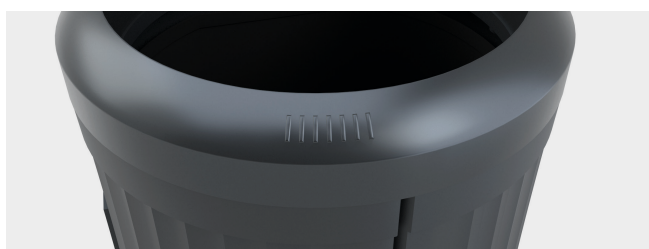

Minerva 130 L

CECHY

- Seria Milenium firmy CONTENUR została zaprojektowana z pionowymi żłobieniami, które wzmacniają konstrukcję i utrudniają przyklejanie plakatów oraz naklejek. Wykonana z odlewu aluminium, formowana rotacyjnie z polietylenu liniowego lub metodą wtryskową z polietylenu wysokiej gęstości.
- Wyposażone w system zamykania trójkątnym kluczem, który zapewnia wygodną i łatwą obsługę.
- Modele o pojemności 80 L i 130 L posiadają podstawę zintegrowaną z korpusem, mocowaną do podłoża sześcioma uniwersalnymi kotwami rozprężnymi o średnicy 12 mm. Model 50 L posiada system mocowania wykonany z bardzo wytrzymałego tworzywa technicznego.
- Wkład o pojemności 50, 65 lub 120 L, wyposażony w uchwyt ułatwiający opróżnianie.

WYPOSAŻENIE I AKCESORIA

- Wykonany z polietylenu liniowego barwionego w masie.
- Strefa wrzutowa z dwoma szerokimi otworami o wymiarze 458 mm.
- Strefa wrzutowa z dwoma szerokimi otworami o wymiarze 458 mm.
- Możliwość zastąpienia wkładu workiem na odpady.
- Podstawa zintegrowana z korpusem i mocowana do podłoża.
- Na zamówienie możliwe jest wyposażenie w wkład dwukomorowy do selektywnej zbiórki różnych rodzajów odpadów.
- Ryflowana płytko do gaszenia papierosów zintegrowana z korpusem pojemnika.
- Na zamówienie pojemnik może być dostarczony z popielniczką wykonaną ze stali nierdzewnej lub stali ocynkowanej malowanej na kolor ciemny grafit
- Personalizacja za pomocą tabliczki na korpuse, dostępny wymiar: 200 × 200 mm.

Diana 80 L

Atenea 80 L

Minerva 130 L

KOSZE

Minerva 130 L

PERSONALIZACJA

Może być wyposażony w szeroką gamę akcesoriów oferujących praktyczne rozwiązania dla różnych potrzeb...

RODZINA ÁGORA

POPIELNICZKA

WKŁAD WEWNĘTRZNY

OPCJA DWUKOMOROWA

PERSONALIZACJA

PŁYTKA DO GASZENIA PAPIEROSÓW