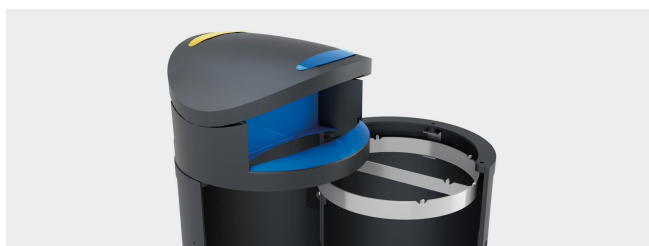

Minerva 130 L

CECHY

- Seria Milenium firmy CONTENUR została zaprojektowana z pionowymi żłobieniami, które wzmacniają konstrukcję i utrudniają przyklejanie plakatów oraz naklejek. Wykonana z odlewu aluminium, formowana rotacyjnie z polietylenu liniowego lub metodą wtryskową z polietylenu wysokiej gęstości.
- Wyposażone w system zamykania trójkątnym kluczem, który zapewnia wygodną i łatwą obsługę.
- Modele o pojemności 80 L i 130 L posiadają podstawę zintegrowaną z korpusem, mocowaną do podłoża sześcioma uniwersalnymi kotwami rozprężnymi o średnicy 12 mm. Model 50 L posiada system mocowania wykonany z bardzo wytrzymałego tworzywa technicznego.
- Wkład o pojemności 50, 65 lub 120 L, wyposażony w uchwyt ułatwiający opróżnianie.

WYPOSAŻENIE I AKCESORIA

- Wykonany z polietylenu liniowego barwionego w masie.
- Strefa wrzutowa z dwoma szerokimi otworami o wymiarze 458 mm.
- Strefa wrzutowa z dwoma szerokimi otworami o wymiarze 458 mm.
- Możliwość zastąpienia wkładu workiem na odpady.
- Podstawa zintegrowana z korpusem i mocowana do podłoża.
- Na zamówienie możliwe jest wyposażenie w wkład dwukomorowy do selektywnej zbiórki różnych rodzajów odpadów.
- Ryflowana płytko do gaszenia papierosów zintegrowana z korpusem pojemnika.
- Na zamówienie pojemnik może być dostarczony z popielniczką wykonaną ze stali nierdzewnej lub stali ocynkowanej malowanej na kolor ciemny grafit
- Personalizacja za pomocą tabliczki na korpuse, dostępny wymiar: 200 × 200 mm.

Diana 80 L

Atenea 80 L

Minerva 130 L

KOSZE

Minerva 130 L

PERSONALIZACJA

Może być wyposażony w szeroką gamę akcesoriów oferujących praktyczne rozwiązania dla różnych potrzeb...

RODZINA ÁGORA

POPIELNICZKA

WKŁAD WEWNĘTRZNY

OPCJA DWUKOMOROWA

PERSONALIZACJA

PŁYTKA DO GASZENIA PAPIEROSÓW