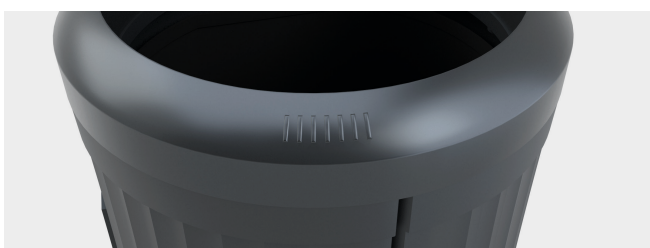

PŁYTKA DO GASZENIA PAPIEROSÓW