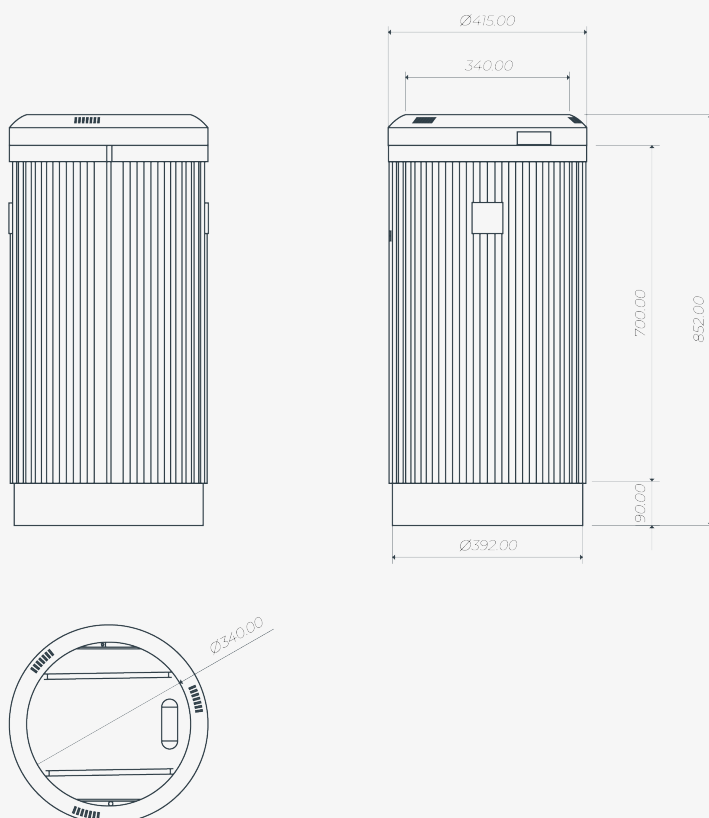

KOSZE

Atenea 80 L

80 L
Pojemność

65 L
Pojemność wkładu

852 mm
Wysokość

415 mm
Maksymalna średnica

KARTA TECHNICZNA

KOSZE

Atenea 80 L

CECHY

- Kosze z serii Ágora firmy CONTENUR zaprojektowano z pionowymi przetłoczeniami, które wzmacniają konstrukcję i utrudniają przyklejanie plakatów oraz naklejek. Wykonane z odlewu aluminium, formowane rotacyjnie z polietylenu liniowego lub produkowane metodą wtryskową z polietylenu wysokiej gęstości.
- Wszystkie kosze wyposażone są w system zamykania trójkątnym kluczem, zapewniającym wygodną i prostą obsługę.
- Kosze o pojemności 80 L i 130 L posiadają podstawę zintegrowaną z korpusem i mocowaną do podłoża za pomocą sześciu uniwersalnych kotew rozprężnych o średnicy 12 mm, natomiast kosz 50 L posiada system mocowania wykonany z bardzo wytrzymałego tworzywa technicznego.
- Wkład o pojemności 50, 65 lub 120 L, wyposażony w uchwyt ułatwiający opróżnianie kosza.

WYPOSAŻENIE I AKCESORIA

- Podstawa i pierścień wykonane z odlewu aluminium i malowane na kolor oxirón (ciemnoszary).
- Wszystkie części metalowe wykonano ze stali nierdzewnej lub odlewane aluminium, aby zapobiec korozji.
- Wkład 65-litrowy wyposażony w uchwyt ułatwiający obsługę.
- Możliwość zastąpienia wkładu workiem na odpady.
- Ryflowana blacha do gaszenia papierosów zintegrowana z korpusem kosza, ułatwiająca wygaszanie papierosów.
- Na zamówienie kosz może być wyposażony w popielniczkę wykonaną ze stali nierdzewnej lub stali ocynkowanej malowanej na kolor oxirón.
- Personalizacja za pomocą tabliczki montowanej na korpuse, dostępny wymiar: 62 × 62 mm

Model	Pojemność	Pojemność wkładu	Wysokość	Materiał
Itálica 50 L	50 L	50 L	858 mm	PE
Diana 80 L	80 L	65 L	1028 mm	Aluminium
Atenea 80 L	80 L	65 L	852 mm	Aluminium
Minerva 130 L	130 L	120 L	1235 mm	PE

Itálica 50 L