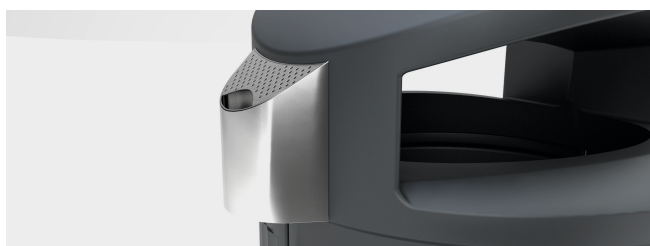

Atenea 80 L

CECHY

- Kosze z serii Ágora firmy CONTENUR zaprojektowano z pionowymi przetłoczeniami, które wzmacniają konstrukcję i utrudniają przyklejanie plakatów oraz naklejek. Wykonane z odlewu aluminium, formowane rotacyjnie z polietylenu liniowego lub produkowane metodą wtryskową z polietylenu wysokiej gęstości.
- Wszystkie kosze wyposażone są w system zamykania trójkątnym kluczem, zapewniającym wygodną i prostą obsługę.
- Kosze o pojemności 80 L i 130 L posiadają podstawę zintegrowaną z korpusem i mocowaną do podłoża za pomocą sześciu uniwersalnych kotew rozprężnych o średnicy 12 mm, natomiast kosz 50 L posiada system mocowania wykonany z bardzo wytrzymałego tworzywa technicznego.
- Wkład o pojemności 50, 65 lub 120 L, wyposażony w uchwyt ułatwiający opróżnianie kosza.

WYPOSAŻENIE I AKCESORIA

- Podstawa i pierścień wykonane z odlewu aluminium i malowane na kolor oxirón (ciemnoszary).
- Wszystkie części metalowe wykonano ze stali nierdzewnej lub odlewane aluminium, aby zapobiec korozji.
- Wkład 65-litrowy wyposażony w uchwyt ułatwiający obsługę.
- Możliwość zastąpienia wkładu workiem na odpady.
- Ryflowana blacha do gaszenia papierosów zintegrowana z korpusem kosza, ułatwiająca wygaszanie papierosów.
- Na zamówienie kosz może być wyposażony w popielniczkę wykonaną ze stali nierdzewnej lub stali ocynkowanej malowanej na kolor oxirón.
- Personalizacja za pomocą tabliczki montowanej na korpuse, dostępny wymiar: 62 × 62 mm

Model	Pojemność	Pojemność wkładu	Wysokość	Materiał
Itálica 50 L	50 L	50 L	858 mm	PE
Diana 80 L	80 L	65 L	1028 mm	Aluminium
Atenea 80 L	80 L	65 L	852 mm	Aluminium
Minerva 130 L	130 L	120 L	1235 mm	PE

Itálica 50 L

Diana 80 L

Atenea 80 L

Minerva 130 L

KOSZE

Atenea 80 L

PERSONALIZACJA

Może być wyposażony w szeroką gamę akcesoriów oferujących realne rozwiązania dla różnych potrzeb.

RODZINA KOSZY ÁGORA