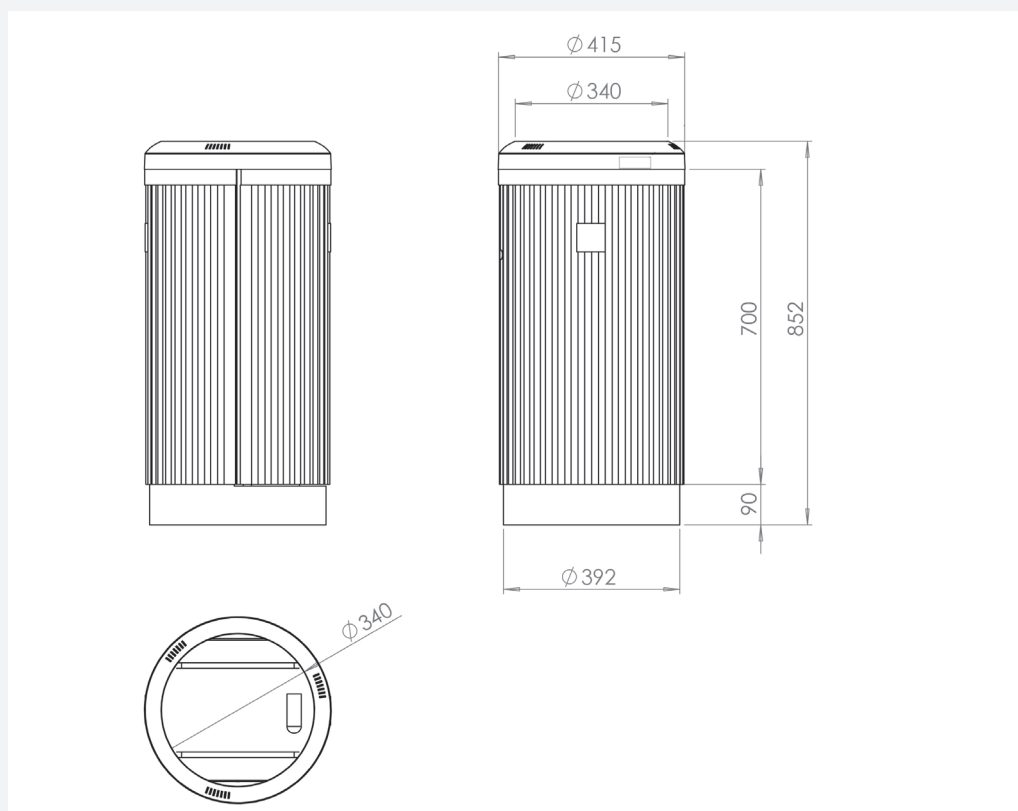

CESTINI

Atenea 80 L

80 L
Capacità

65 L
Capacità del contenitore

852 mm
Altezza

415 mm
Diametro massimo

SCHEDA TECNICA

CESTINI

Atenea 80 L

CARATTERISTICHE GENERALI

- I cestini della serie Agora di CONTENUR sono progettati con superfici lisce per agevolarne la pulizia. Sono realizzati in ghisa di alluminio mediante rotostampaggio con polietilene lineare o stampaggio a iniezione con polietilene ad alta densità.
- Tutti i cestini sono dotati di un sistema di chiusura a chiave triangolare per un uso agevole e comodo.
- I cestini da 80 l e 130 l hanno una base di appoggio integrata nel corpo, fissata a terra con 6 tasselli universali a espansione di 12 mm di diametro, mentre il cestino da 50 l è munito di sistema di fissaggio in plastica tecnica altamente resistente.
- Contenitore da 50 l, 65 l e 120 l, munito di maniglia per agevolare l'operazione di svuotamento del cestino.

DOTAZIONE E ACCESSORI

- Corpo base e anello in ghisa di alluminio e verniciato in grigio oxiron.
- Tutte le parti metalliche sono in acciaio inox o alluminio pressofuso per evitare fenomeni di corrosione.
- Contenitore da 65 l munito di maniglia per agevolarne la movimentazione.
- Il contenitore munito di sacchetto può essere sostituito per la raccolta dei rifiuti.
- Piastra rigata spegni sigarette inserita nel corpo del cestino per agevolare lo spegnimento dei mozziconi.
- Su richiesta, il cestino può essere munito di posacenere in acciaio inox o acciaio zincato verniciato di grigio oxiron.
- Personalizzazione tramite piastrina su corpo, dimensione: 62 x 62 mm.

Modello	Capacità	Capacità del contenitore	Altezza	Materiale
Itálica 50 L	50 L	50 L	858 mm	PE
Diana 80 L	80 L	65 L	1028 mm	Alluminio
Atenea 80 L	80 L	65 L	852 mm	Alluminio
Minerva 130 L	130 L	120 L	1235 mm	PE