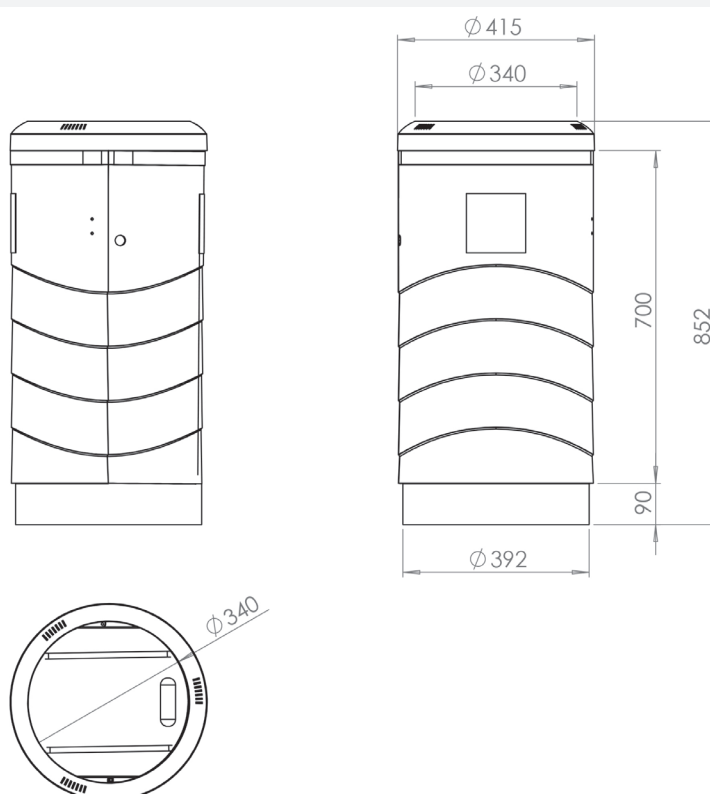

CORBEILLES

Milenium 80 L Découverte

80 L
Capacité

65 L
Capacité panier

852 mm
Hauteur

415 mm
Diamètre maximum

FICHE TECHNIQUE

CORBEILLES

Milenium 80 L Découverte

CARACTÉRISTIQUES GÉNÉRALES

- Les corbeilles de la série Milenium de CONTENUR sont conçues avec des surfaces lisses qui facilitent leur nettoyage. Fabriquées en fonte d'aluminium, par rotomoulage avec du polyéthylène linéaire ou au moyen d'un système d'injection avec du polyéthylène à haute densité.
- Toutes les corbeilles ont un système de fermeture avec une clé triangulaire pour que leur manipulation soit confortable et simple.
- Les corbeilles avec une capacité de 80 L et 130 L ont une base de support intégrée au corps et fixée au pavé avec six chevilles universelles à expansion de 12 mm de diamètre, tandis que la corbeille de 50 L intègre un système de fixation fabriqué en plastique technique très résistant.
- Panier avec une capacité de 50, 65 et 120 L, muni d'une anse qui facilite la manipulation de la corbeille pendant son vidage.

ÉQUIPEMENT ET ACCESSOIRES

- Corps, base et anneau supérieur fabriqués en fonte d'aluminium grenailée et peints de couleur gris oxyron.
- Panier de 65 l utiles avec un anneau de renfort dans la partie supérieure.
- Possibilité de remplacer le panier par un sac pour la collecte des déchets.
- Plaque d'extinction de cigarettes avec forme striée intégrée dans le corps de la corbeille pour faciliter l'extinction de la cigarette.
- Sur commande, la corbeille est disponible avec cendrier, en acier inoxydable ou en acier zingué peint en gris oxyron.
- Personnalisation par plaque sur le corps, dimension disponible: 125 x 125 mm.

Modèle	Capacité	Capacité panier	Hauteur	Matériau
Milenium 50 L	50 L	50 L	858 mm	PE
Milenium 80 L Couverte	80 L	65 L	1028 mm	Aluminium
Milenium 80 L Découverte	80 L	65 L	852 mm	Aluminium
Milenium 130 L	130 L	120 L	1235 mm	PE