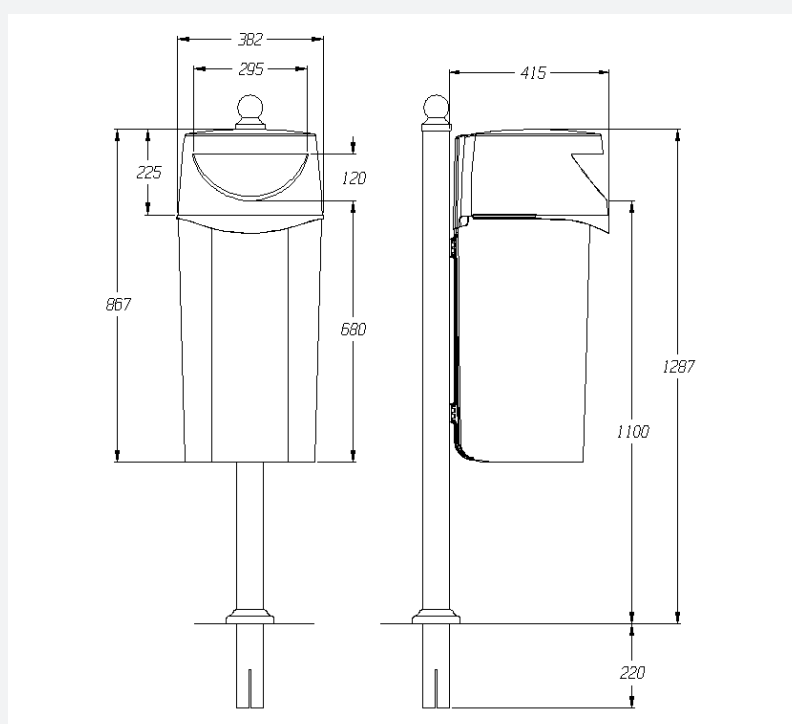

FICHE TECHNIQUE