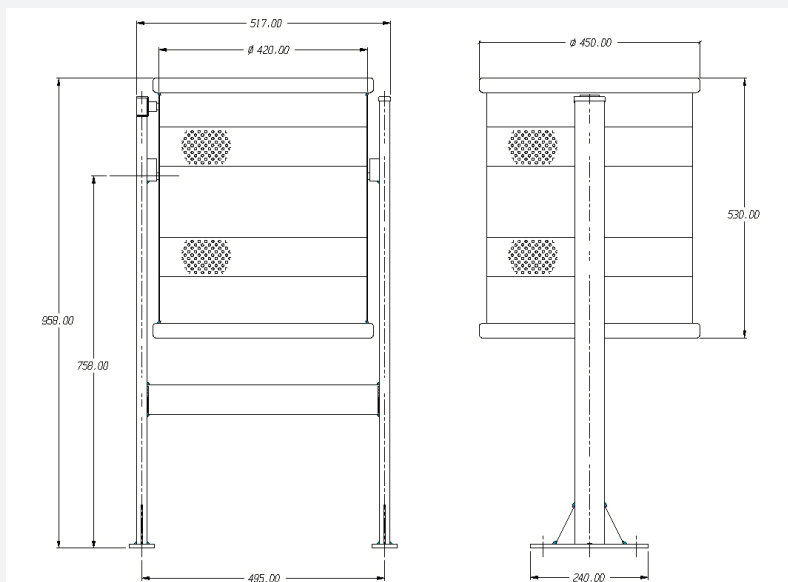

CORBEILLES

Ciudad de Barcelona 70 L

70 L
Capacité

70 L
Capacité panier

958 mm
Hauteur

517 mm
Largeur maximale

FICHE TECHNIQUE

CIUDAD DE BARCELONA 70 L

CORBEILLES

Ciudad de Barcelona 70 L

CARACTÉRISTIQUES

- La corbeille est fabriquée en tôle d'acier perforée de 1,5 mm d'épaisseur, renforcée de deux tubes en profil ovale de 30 x 15 x 1,5 mm dans sa partie supérieure et inférieure.
- Tôle d'acier de 1,5 mm d'épaisseur avec des perforations de 8 mm pour le drainage.
- Il intègre un panier extractible et basculant avec un système de renversement qui est actionné grâce au déblocage d'une pince.
- Structure en tube ovale de 60 x 20 x 1,5 mm.
- Traitée contre la corrosion par zincage.
- La corbeille intègre une serrure spéciale à clé triangulaire.
- Pour sa fixation au pavement, la corbeille est équipée de deux piètement soudés aux pieds, qui présentent 2 trous de 12 mm pour la visser au pavement à l'aide d'ancrages universels à expansion ou de 4 vis M 10 x 80 mm placées dans chaque trou.
- Couleur standard gris oxiron.
- Possibilité de personnaliser le corbeille au moyen d'une matrice.

Modèle	Capacité	Capacité panier	Hauteur totale	Largeur totale	Matériau
Ciudad de Barcelona 70 I	70 L	70 L	958 mm	517 mm	Acier

**Corbeille
Ciudad de Barcelona
70 L**