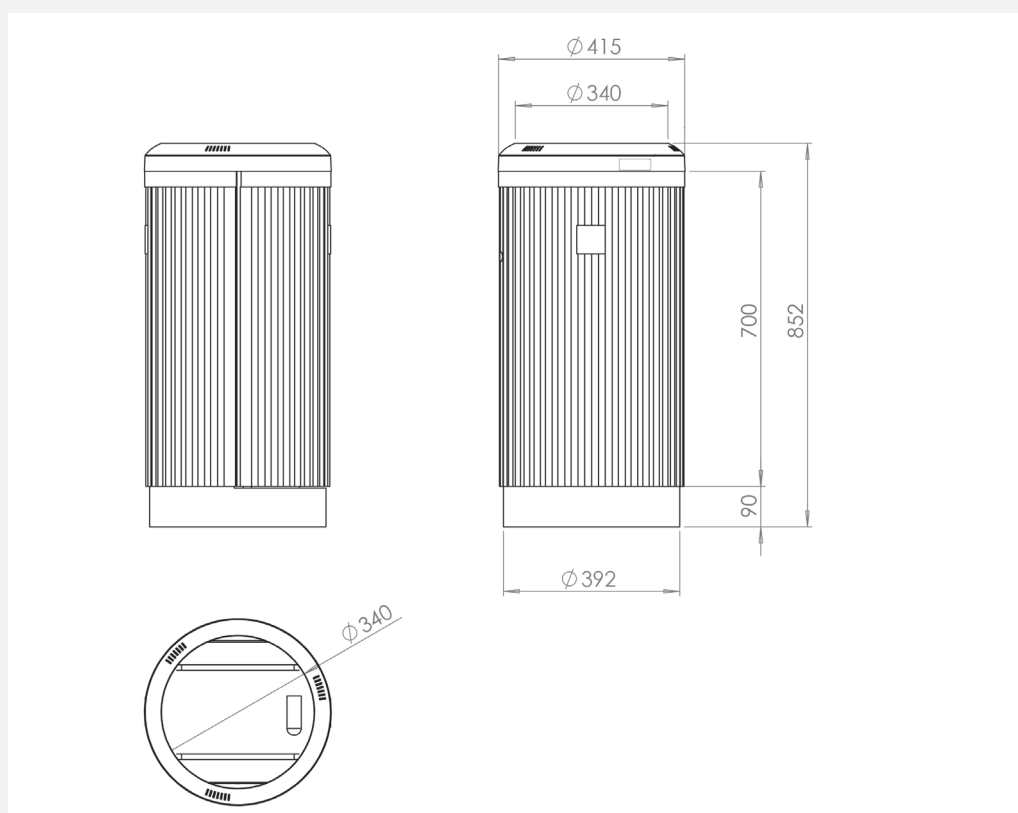

CORBEILLES

Atenea 80 L

80 L
Capacité

65 L
Capacité panier

852 mm
Hauteur

415 mm
Diamètre maximum

FICHE TECHNIQUE

CORBEILLES

Atenea 80 L

CARACTÉRISTIQUES GÉNÉRALES

- Les corbeilles de la série Ágora de CONTENUR sont conçues avec des rainures verticales qui renforcent l'ensemble et empêchent le collage d'affiches et d'autocollants. Fabriquées en fonte d'aluminium, par rotomoulage avec du polyéthylène linéaire ou au moyen d'un système d'injection avec du polyéthylène à haute densité.
- Toutes les corbeilles ont un système de fermeture avec une clé triangulaire pour que sa manipulation soit confortable et simple.
- Les corbeilles avec une capacité de 80 L et 130 L ont une base de support intégrée au corps et fixée au pavé avec six chevilles universelles à expansion de 12 mm de diamètre, tandis que la corbeille de 50 L intègre un système de fixation fabriqué en plastique technique très résistant.
- Panier avec une capacité de 50, 65 et 120 L, muni d'une anse qui facilite la manipulation de la corbeille pendant son vidage.

ÉQUIPEMENT ET ACCESSOIRES

- Corps, base et anneau supérieur fabriqués en fonte d'aluminium grenailée et peints de couleur gris oxyron.
- Panier de 65 l utiles avec un anneau de renfort dans la partie supérieure.
- Possibilité de remplacer le panier par un sac pour la collecte des déchets.
- Plaque d'extinction de cigarettes avec forme striée intégrée dans le corps de la corbeille pour faciliter l'extinction de la cigarette.
- Sur commande, la corbeille est disponible avec cendrier, en acier inoxydable ou en acier zingué peint en gris oxyron.
- Personnalisation par plaque sur le corps, dimension disponible: 62 x 62 mm.

Modèle	Capacité	Capacité panier	Hauteur	Matériau
Itálica 50 L	50 L	50 L	858 mm	PE
Diana 80 L	80 L	65 L	1028 mm	Aluminium
Atenea 80 L	80 L	65 L	852 mm	Aluminium
Minerva 130 L	130 L	120 L	1235 mm	PE

Itálica 50 L