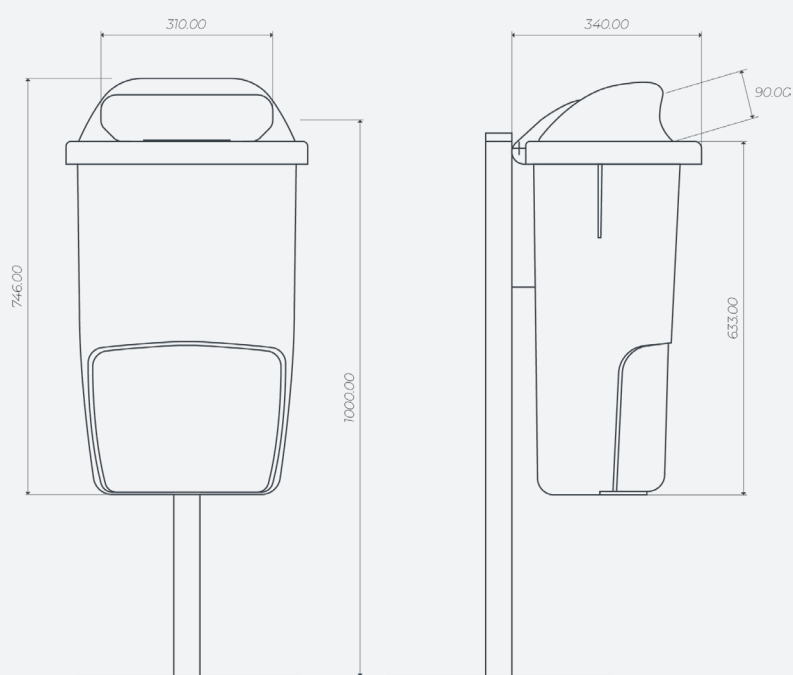

ODPADKOVÉ KOŠE

DIN 50 L**50 L**
Kapacita**745 mm**
Výška**430 mm**
Šířka**340 mm**
Hloubka**TECHNICKÉ ÚDAJE**

ODPADKOVÉ KOŠE

DIN 50 L

FUNKCE

- Odpadkový koš DIN je vyroben vstřikováním vysokohustotního polyethylenu. Design koše má hladký povrch, který usnadňuje čištění a umožňuje koš personalizovat prostřednictvím erbu, loga atd. technologii termoražby.
- Systém zamykání odpadkového koše je vzadu na standardní klíč a umožňuje odpad snadno vyjmout bez nutnosti sundávat víko.
- Systém fixace je vyrobený z vysokopevnostního technického plastu podle normy DIN 30713 a držák odpadkového koše je vyroben z nerezavějícího ocelového plechu s antikorozní úpravou.

VYBAVENÍ A PŘÍSLUŠENSTVÍ

- Tělo s objemem 50 l je vyrobené vstřikováním vysokohustotního polyethylenu.
- Víko s předním vhozovým otvorem, s dostupnou velikostí 310 x 90 mm.
- Fixační systém je z technického plastu.
- Destička zhašeče cigaret je integrovaná v těle odpadkového koše, takže je zhašení cigarety snadnější.
- Na přání lze odpadkový koš dodat v široké škále barev.
- Možnost personalizace termoražbou nebo polepem na těle s max. rozměry: 200 x 200 mm.

Model	Kapacita	Kapacita odpadkového koše	Výška	Materiál
DIN 50 L	50 L	50 L	745 mm	PE

DIN 50 L

ODPADKOVÉ KOŠE

DIN 50 L**PERSONALIZACE**

Produkt lze vybavit řadou příslušenství, které poskytuje opravdové řešení pro jakoukoli potřebu.

ŠIROKÁ ŠKÁLA BAREV

ČELNÍ OTVOR

ZHÁŠEČ CIGARET

PERSONALIZACE

FIXAČNÍ SYSTÉM