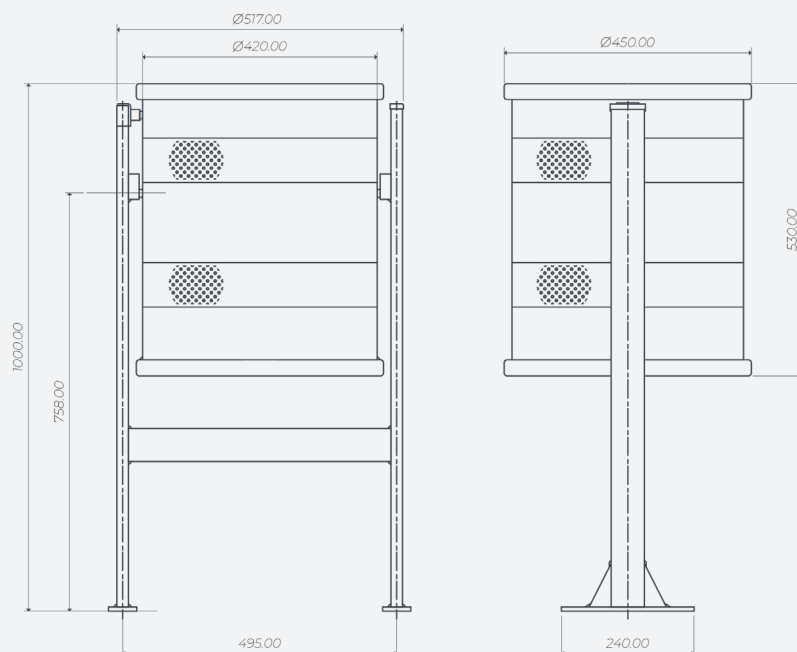

ODPADKOVÉ KOŠE

Barcelona 70 L City

70 L

Kapacita

70 L

Kapacita koše

958 mm

Výška

517 mm

Maximální průměr

TECHNICKÉ ÚDAJE

BARCELONA 70 L

ODPADKOVÉ KOŠE

Barcelona 70 L City

FUNKCE

- Odpadkový koš je vyrobený z perforovaného, 1,5 mm silného ocelového plechu, vyztuženého dvěma oválnými trubkami 30 x 15 x 1,5 mm v horní a spodní části, se zadlabávacím zámkem na boku.
- Standardní provedení je se žárově pozinkovanou antikorozní úpravou v ocelově šedé barvě. Povrchová úprava z práškového polyesteru.
- Horní a spodní část měří 6 cm a střední část 16,5 cm.
- Součástí je koš, který se otáčí na čepu a ovládá se ručně, odblokováním západky.
- Základna: Ocelový plech o tloušťce 1,5 mm s 8mm širokou drenážní perforací.
- Montážní sloupek: oválná trubková konstrukce 60 x 20 x 1,5 mm.
- Fixační systém: ocelový montážní sloupek z oválného profilu 60 x 20 x 1,5 mm se 17mm otvorem na RFID čip.
- K zemi je připevněn dvěma základovými deskami přivařenými k profilům montážního sloupku. Na každé jsou 2 otvory o průměru 12 mm, které umožňují přišroubování konstrukce k zemi pomocí univerzálních kotevních šroubů nebo šroubů M 10 x 80 mm do každého ze 4 přichystaných otvorů.
- Volitelná personalizace potiskem.

Model	Kapacita	Výška	Maximální průměr	Materiál
Barcelona 70 l City	70 L	958 mm	517 mm	Ocel

Odpadkový koš
Barcelona 70 l City