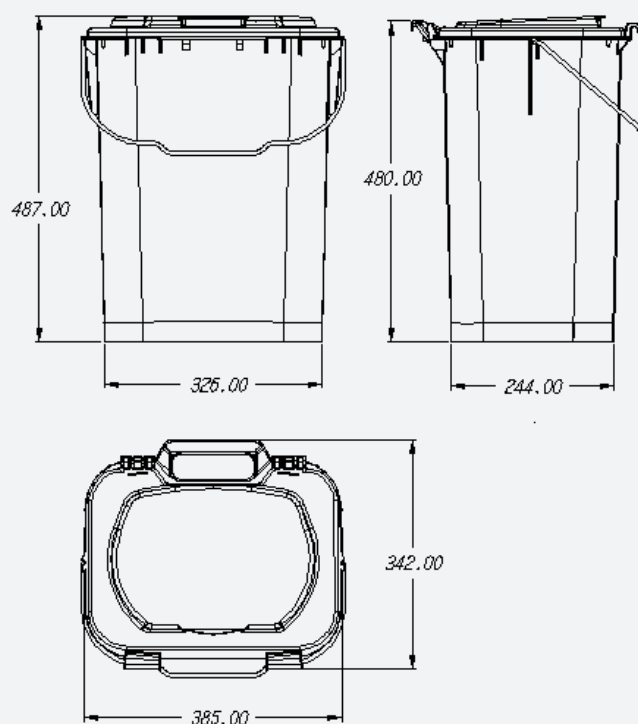

KONTEJNERY S HORNÍM VÝSYPEM – OSTATNÍ KONTEJNERY

Domácí koš na odpadky

35 L
Objem**487 mm**
Výška**342 mm**
Hloubka**326 mm**
Šířka

TECHNICKÉ SPECIFIKACE

KONTEJNERY S HORNÍM VÝSYPEM – OSTATNÍ KONTEJNERY

Domácí koš na odpadky

VLASTNOSTI

- Vyrobený z čistého polypropylenu odolného proti kombinovanému působení vody a UV záření.
- Vyrábí se s použitím recyklovatelných materiálů šetrných k životnímu prostředí.
- V použitých pigmentech nejsou žádné těžké kovy.
- Přizpůsobený pro tříděný sběr domovního odpadu, díky systému přihrádek umožňuje rozdělení koše na dva nebo tři různé oddíly.
- Zádržný systém zabraňující vypadnutí kovového držadla.
- Možnost přizpůsobení těla a víka kontejneru pomocí ochrany, log atd. s využitím termotransferového grafického systému.
- Přizpůsobení těla pomocí termotransferové grafiky, maximální velikost: 200x200 mm.
- Přizpůsobení těla pomocí samolepky, maximální velikost: 340x250 mm.
- Integrovaná samolepka na víku, maximální velikost: 160 x 230 mm.
- Integrované držadlo z pozinkované oceli pro snadnou manipulaci.
- Ergonomické prohlubně na dně koše, které umožňují snadné vysypávání.
- Na přání lze dodat v široké škále barev.