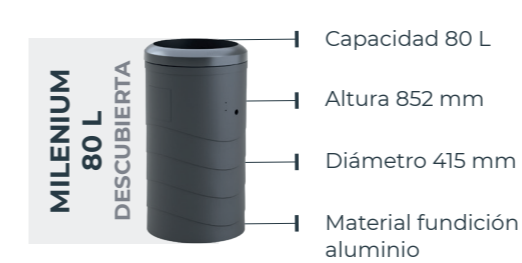

Modelo	Capacidad	Capacidad cesta	Altura total	Diámetro máximo	Material
Milenium 50 L	50 L	50 L	858 mm	375 mm	Polietileno inyectado
Milenium 80 L Cubierta	80 L	65 L	1028 mm	410 mm	Fundición aluminio
Milenium 80 L Descubierta	80 L	65 L	852 mm	415 mm	Fundición aluminio
MILENIUM 130 L	130 L	120 L	1235 mm	558 mm	Polietileno lineal