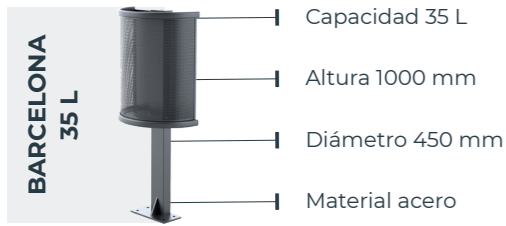

HAZ CLICK SOBRE ALGUNOS ELEMENTOS PARA MÁS INFORMACIÓN

Modelo	Capacidad	Capacidad cesta	Altura total	Diámetro máximo	Material
Itálica 50 L	50 L	50 L	858 mm	372 mm	Polietileno inyectado
Diana 80 L	80 L	65 L	1028 mm	410 mm	Fundición aluminio
Atenea 80 L	80 L	65 L	852 mm	415 mm	Fundición aluminio
Minerva 130 L	130 L	120 L	1235 mm	558 mm	Polietileno lineal

Modelo	Capacidad	Capacidad cesta	Altura total	Ancho máximo	Material
Europa 50 L	50 L	50 L	867 mm	382 mm	Polietileno inyectado
Europa 130 L	130 L	120 L	1165 mm	575 mm	Polietileno lineal

Modelo	Capacidad	Capacidad cesta	Altura total	Diámetro máximo	Material
Milenium 50 L	50 L	50 L	858 mm	375 mm	Polietileno inyectado
Milenium 80 L Cubierta	80 L	65 L	1028 mm	410 mm	Fundición aluminio
Milenium 80 L Descubierta	80 L	65 L	852 mm	415 mm	Fundición aluminio
MILENIUM 130 L	130 L	120 L	1235 mm	558 mm	Polietileno lineal

Modelo	Capacidad	Altura cesta	Diámetro total	Material
Clásica 20 L	20 L	400 mm	250 mm	Acero
Clásica 30 L	30 L	445 mm	300 mm	Acero

HAZ CLICK SOBRE ALGUNOS ELEMENTOS PARA MÁS INFORMACIÓN

Modelo	Capacidad	Altura total	Ancho total	Diámetro cesta	Material
Barcelona 35 L	35 L	1000 mm	228 mm	450 mm	Acero
Barcelona 50 L	50 L	958 mm	462 mm	360 mm	Acero
Barcelona 70 L	70 L	958 mm	517 mm	420 mm	Acero
Ciudad de Barcelona 70 L	70 L	958 mm	517 mm	420 mm	Acero
Ciudad de Barcelona 220 L	220 L	959 mm	512 mm	450 mm	Acero