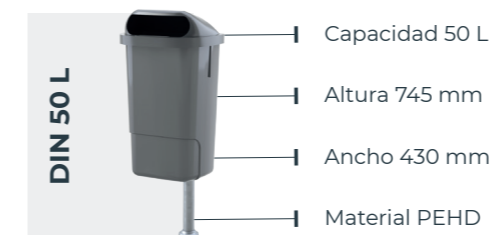

HAZ CLICK SOBRE ALGUNOS ELEMENTOS PARA MÁS INFORMACIÓN

Modelo	Capacidad	Capacidad cesta	Altura total	Diámetro máximo	Material
Itálica 50 L	50 L	50 L	858 mm	372 mm	Polietileno inyectado
Diana 80 L	80 L	65 L	1028 mm	410 mm	Fundición aluminio
Atenea 80 L	80 L	65 L	852 mm	415 mm	Fundición aluminio
Minerva 130 L	130 L	120 L	1235 mm	558 mm	Polietileno lineal

Modelo	Capacidad	Capacidad cesta	Altura total	Ancho máximo	Material
Europa 50 L	50 L	50 L	867 mm	382 mm	Polietileno inyectado
Europa 130 L	130 L	120 L	1165 mm	575 mm	Polietileno lineal

Modelo	Capacidad	Capacidad cesta	Altura total	Diámetro máximo	Material
Milenium 50 L	50 L	50 L	858 mm	375 mm	Polietileno inyectado
Milenium 80 L Cubierta	80 L	65 L	1028 mm	410 mm	Fundición aluminio
Milenium 80 L Descubierta	80 L	65 L	852 mm	415 mm	Fundición aluminio
MILENIUM 130 L	130 L	120 L	1235 mm	558 mm	Polietileno lineal

Modelo	Capacidad	Altura cesta	Diámetro total	Material
Clásica 20 L	20 L	400 mm	250 mm	Acero
Clásica 30 L	30 L	445 mm	300 mm	Acero

HAZ CLICK SOBRE ALGUNOS ELEMENTOS PARA MÁS INFORMACIÓN

Modelo	Capacidad	Altura total	Ancho total	Diámetro cesta	Material
Barcelona 35 L	35 L	1000 mm	228 mm	450 mm	Acero
Barcelona 50 L	50 L	958 mm	462 mm	360 mm	Acero
Barcelona 70 L	70 L	958 mm	517 mm	420 mm	Acero
Ciudad de Barcelona 70 L	70 L	958 mm	517 mm	420 mm	Acero
Ciudad de Barcelona 220 L	220 L	959 mm	512 mm	450 mm	Acero

Modelo	Capacidad	Altura cesta	Diámetro cesta	Material
Goya sencilla 20 L	20 L	400 mm	250 mm	Acero
Goya sencilla 30 L	30 L	445 mm	300 mm	Acero
Goya doble 40 L	40 L	400 mm	250 mm	Acero
Goya doble 60 L	60 L	445 mm	300 mm	Acero