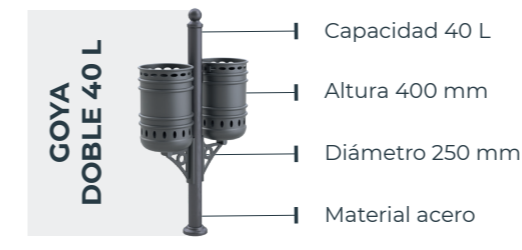

HAZ CLICK SOBRE ALGUNOS ELEMENTOS PARA MÁS INFORMACIÓN

Modelo	Capacidad	Capacidad cesta	Altura total	Diámetro máximo	Material
Itálica 50 L	50 L	50 L	858 mm	372 mm	Polietileno inyectado
Diana 80 L	80 L	65 L	1028 mm	410 mm	Fundición aluminio
Atenea 80 L	80 L	65 L	852 mm	415 mm	Fundición aluminio
Minerva 130 L	130 L	120 L	1235 mm	558 mm	Polietileno lineal

Modelo	Capacidad	Capacidad cesta	Altura total	Ancho máximo	Material
Europa 50 L	50 L	50 L	867 mm	382 mm	Polietileno inyectado
Europa 130 L	130 L	120 L	1165 mm	575 mm	Polietileno lineal

Modelo	Capacidad	Capacidad cesta	Altura total	Diámetro máximo	Material
Milenium 50 L	50 L	50 L	858 mm	375 mm	Polietileno inyectado
Milenium 80 L Cubierta	80 L	65 L	1028 mm	410 mm	Fundición aluminio
Milenium 80 L Descubierta	80 L	65 L	852 mm	415 mm	Fundición aluminio
MILENIUM 130 L	130 L	120 L	1235 mm	558 mm	Polietileno lineal

Modelo	Capacidad	Altura cesta	Diámetro total	Material
Clásica 20 L	20 L	400 mm	250 mm	Acero
Clásica 30 L	30 L	445 mm	300 mm	Acero

HAZ CLICK SOBRE ALGUNOS ELEMENTOS PARA MÁS INFORMACIÓN

Modelo	Capacidad	Altura total	Ancho total	Diámetro cesta	Material
Barcelona 35 L	35 L	1000 mm	228 mm	450 mm	Acero
Barcelona 50 L	50 L	958 mm	462 mm	360 mm	Acero
Barcelona 70 L	70 L	958 mm	517 mm	420 mm	Acero
Ciudad de Barcelona 70 L	70 L	958 mm	517 mm	420 mm	Acero
Ciudad de Barcelona 220 L	220 L	959 mm	512 mm	450 mm	Acero

Modelo	Capacidad	Altura cesta	Diámetro cesta	Material
Goya sencilla 20 L	20 L	400 mm	250 mm	Acero
Goya sencilla 30 L	30 L	445 mm	300 mm	Acero
Goya doble 40 L	40 L	400 mm	250 mm	Acero
Goya doble 60 L	60 L	445 mm	300 mm	Acero