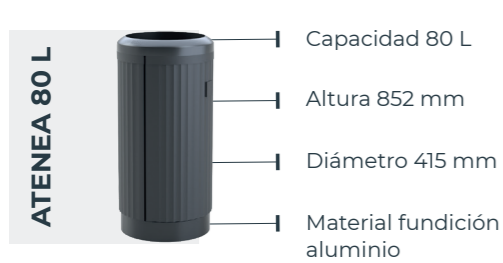

**PAPELERA OMEGA 50 L DESCUBIERTA**

- Capacidad 50 L
- Altura 711 mm
- Profundidad 411 mm
- Material PEHD

**PAPELERA OMEGA 60 L**

- Capacidad 60 L
- Altura 1190 mm
- Profundidad 290 mm
- Material PE Lineal

**PAPELERA OMEGA 60 L DESCUBIERTA**

- Capacidad 60 L
- Altura 973 mm
- Profundidad 290 mm
- Material PE Lineal

**PAPELERA OMEGA 120 L**

- Capacidad 120 L
- Altura 1190 mm
- Profundidad 517 mm
- Material PE Lineal

**PAPELERA OMEGA 120 L DESCUBIERTA**

- Capacidad 120 L
- Altura 973 mm
- Profundidad 517 mm
- Material PE Lineal

Modelo	Capacidad	Capacidad cesta	Altura total	Ancho máximo	Profundidad total	Material
Papelera OMEGA 50 L	50 L	50 L	875 mm	450 mm	411 mm	Poliétileno inyectado
Papelera OMEGA 50 L Descubierta	50 L	50 L	711 mm	450 mm	411 mm	Poliétileno inyectado
Papelera OMEGA 60 L	60 L	60 L	1190 mm	590 mm	290 mm	Poliétileno lineal
Papelera OMEGA 60 L Descubierta	60 L	60 L	973 mm	590 mm	290 mm	Poliétileno lineal
Papelera OMEGA 120 L	120 L	120 L	1190 mm	590 mm	517 mm	Poliétileno lineal
Papelera OMEGA 120 L Descubierta	120 L	120 L	973 mm	590 mm	517 mm	Poliétileno lineal

HAZ CLICK SOBRE ALGUNOS ELEMENTOS PARA MÁS INFORMACIÓN

Modelo	Capacidad	Capacidad cesta	Altura total	Diámetro máximo	Material
Itálica 50 L	50 L	50 L	858 mm	372 mm	Polietileno inyectado
Diana 80 L	80 L	65 L	1028 mm	410 mm	Fundición aluminio
Atenea 80 L	80 L	65 L	852 mm	415 mm	Fundición aluminio
Minerva 130 L	130 L	120 L	1235 mm	558 mm	Polietileno lineal