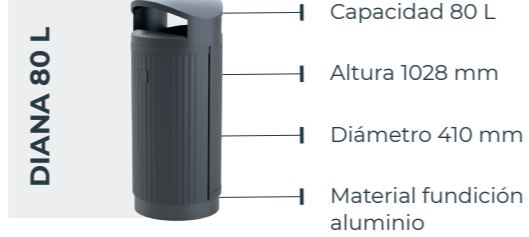

HAZ CLICK SOBRE ALGUNOS ELEMENTOS PARA MÁS INFORMACIÓN

Modelo	Capacidad	Capacidad cesta	Altura total	Diámetro máximo	Material
Itálica 50 L	50 L	50 L	858 mm	372 mm	Polietileno inyectado
Diana 80 L	80 L	65 L	1028 mm	410 mm	Fundición aluminio
Atenea 80 L	80 L	65 L	852 mm	415 mm	Fundición aluminio
Minerva 130 L	130 L	120 L	1235 mm	558 mm	Polietileno lineal