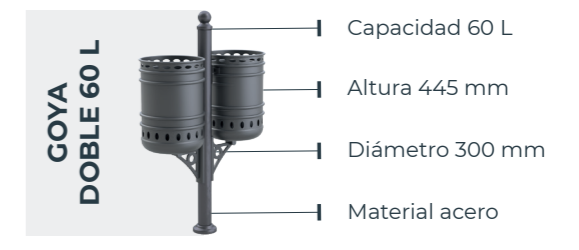

HAZ CLICK SOBRE ALGUNOS ELEMENTOS PARA MÁS INFORMACIÓN

Modelo	Capacidad	Capacidad cesta	Altura total	Diámetro máximo	Material
Itálica 50 L	50 L	50 L	858 mm	372 mm	Polietileno inyectado
Diana 80 L	80 L	65 L	1028 mm	410 mm	Fundición aluminio
Atenea 80 L	80 L	65 L	852 mm	415 mm	Fundición aluminio
Minerva 130 L	130 L	120 L	1235 mm	558 mm	Polietileno lineal

Modelo	Capacidad	Capacidad cesta	Altura total	Ancho máximo	Material
Europa 50 L	50 L	50 L	867 mm	382 mm	Polietileno inyectado
Europa 130 L	130 L	120 L	1165 mm	575 mm	Polietileno lineal

Modelo	Capacidad	Capacidad cesta	Altura total	Diámetro máximo	Material
Milenium 50 L	50 L	50 L	858 mm	375 mm	Polietileno inyectado
Milenium 80 L Cubierta	80 L	65 L	1028 mm	410 mm	Fundición aluminio
Milenium 80 L Descubierta	80 L	65 L	852 mm	415 mm	Fundición aluminio
MILENIUM 130 L	130 L	120 L	1235 mm	558 mm	Polietileno lineal

Modelo	Capacidad	Altura cesta	Diámetro total	Material
Clásica 20 L	20 L	400 mm	250 mm	Acero
Clásica 30 L	30 L	445 mm	300 mm	Acero

HAZ CLICK SOBRE ALGUNOS ELEMENTOS PARA MÁS INFORMACIÓN

Modelo	Capacidad	Altura total	Ancho total	Diámetro cesta	Material
Barcelona 35 L	35 L	1000 mm	228 mm	450 mm	Acero
Barcelona 50 L	50 L	958 mm	462 mm	360 mm	Acero
Barcelona 70 L	70 L	958 mm	517 mm	420 mm	Acero
Ciudad de Barcelona 70 L	70 L	958 mm	517 mm	420 mm	Acero
Ciudad de Barcelona 220 L	220 L	959 mm	512 mm	450 mm	Acero