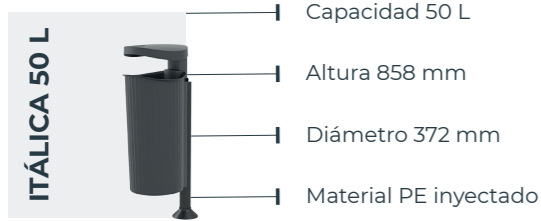

**PAPELERA OMEGA 50 L DESCUBIERTA**

- Capacidad 50 L
- Altura 711 mm
- Profundidad 411 mm
- Material PEHD

**PAPELERA OMEGA 60 L**

- Capacidad 60 L
- Altura 1190 mm
- Profundidad 290 mm
- Material PE Lineal

**PAPELERA OMEGA 60 L DESCUBIERTA**

- Capacidad 60 L
- Altura 973 mm
- Profundidad 290 mm
- Material PE Lineal

**PAPELERA OMEGA 120 L**

- Capacidad 120 L
- Altura 1190 mm
- Profundidad 517 mm
- Material PE Lineal

**PAPELERA OMEGA 120 L DESCUBIERTA**

- Capacidad 120 L
- Altura 973 mm
- Profundidad 517 mm
- Material PE Lineal

Modelo	Capacidad	Capacidad cesta	Altura total	Ancho máximo	Profundidad total	Material
Papelera OMEGA 50 L	50 L	50 L	875 mm	450 mm	411 mm	Poliétileno inyectado
Papelera OMEGA 50 L Descubierta	50 L	50 L	711 mm	450 mm	411 mm	Poliétileno inyectado
Papelera OMEGA 60 L	60 L	60 L	1190 mm	590 mm	290 mm	Poliétileno lineal
Papelera OMEGA 60 L Descubierta	60 L	60 L	973 mm	590 mm	290 mm	Poliétileno lineal
Papelera OMEGA 120 L	120 L	120 L	1190 mm	590 mm	517 mm	Poliétileno lineal
Papelera OMEGA 120 L Descubierta	120 L	120 L	973 mm	590 mm	517 mm	Poliétileno lineal

HAZ CLICK SOBRE ALGUNOS ELEMENTOS PARA MÁS INFORMACIÓN

Modelo	Capacidad	Capacidad cesta	Altura total	Diámetro máximo	Material
Itálica 50 L	50 L	50 L	858 mm	372 mm	Polietileno inyectado
Diana 80 L	80 L	65 L	1028 mm	410 mm	Fundición aluminio
Atenea 80 L	80 L	65 L	852 mm	415 mm	Fundición aluminio
Minerva 130 L	130 L	120 L	1235 mm	558 mm	Polietileno lineal