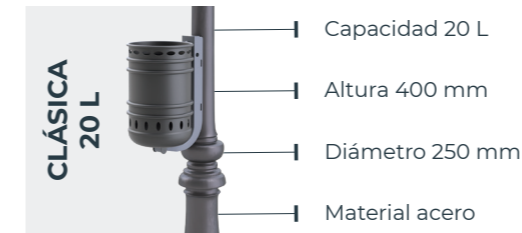

HAZ CLICK SOBRE ALGUNOS ELEMENTOS PARA MÁS INFORMACIÓN

Modelo	Capacidad	Capacidad cesta	Altura total	Diámetro máximo	Material
Itálica 50 L	50 L	50 L	858 mm	372 mm	Polietileno inyectado
Diana 80 L	80 L	65 L	1028 mm	410 mm	Fundición aluminio
Atenea 80 L	80 L	65 L	852 mm	415 mm	Fundición aluminio
Minerva 130 L	130 L	120 L	1235 mm	558 mm	Polietileno lineal

Modelo	Capacidad	Capacidad cesta	Altura total	Ancho máximo	Material
Europa 50 L	50 L	50 L	867 mm	382 mm	Polietileno inyectado
Europa 130 L	130 L	120 L	1165 mm	575 mm	Polietileno lineal

Modelo	Capacidad	Capacidad cesta	Altura total	Diámetro máximo	Material
Milenium 50 L	50 L	50 L	858 mm	375 mm	Polietileno inyectado
Milenium 80 L Cubierta	80 L	65 L	1028 mm	410 mm	Fundición aluminio
Milenium 80 L Descubierta	80 L	65 L	852 mm	415 mm	Fundición aluminio
MILENIUM 130 L	130 L	120 L	1235 mm	558 mm	Polietileno lineal

Modelo	Capacidad	Altura cesta	Diámetro total	Material
Clásica 20 L	20 L	400 mm	250 mm	Acero
Clásica 30 L	30 L	445 mm	300 mm	Acero

HAZ CLICK SOBRE ALGUNOS ELEMENTOS PARA MÁS INFORMACIÓN

Modelo	Capacidad	Altura total	Ancho total	Diámetro cesta	Material
Barcelona 35 L	35 L	1000 mm	228 mm	450 mm	Acero
Barcelona 50 L	50 L	958 mm	462 mm	360 mm	Acero
Barcelona 70 L	70 L	958 mm	517 mm	420 mm	Acero
Ciudad de Barcelona 70 L	70 L	958 mm	517 mm	420 mm	Acero
Ciudad de Barcelona 220 L	220 L	959 mm	512 mm	450 mm	Acero