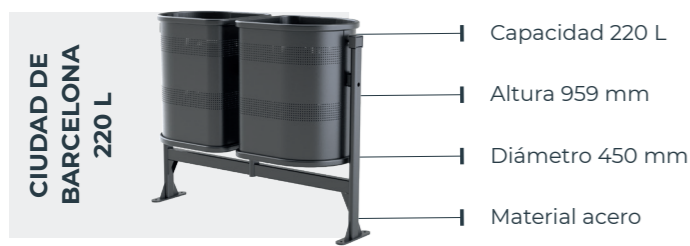

HAZ CLICK SOBRE ALGUNOS ELEMENTOS PARA MÁS INFORMACIÓN

Modelo	Capacidad	Capacidad cesta	Altura total	Diámetro máximo	Material
Itálica 50 L	50 L	50 L	858 mm	372 mm	Polietileno inyectado
Diana 80 L	80 L	65 L	1028 mm	410 mm	Fundición aluminio
Atenea 80 L	80 L	65 L	852 mm	415 mm	Fundición aluminio
Minerva 130 L	130 L	120 L	1235 mm	558 mm	Polietileno lineal

Modelo	Capacidad	Capacidad cesta	Altura total	Ancho máximo	Material
Europa 50 L	50 L	50 L	867 mm	382 mm	Polietileno inyectado
Europa 130 L	130 L	120 L	1165 mm	575 mm	Polietileno lineal

Modelo	Capacidad	Capacidad cesta	Altura total	Diámetro máximo	Material
Milenium 50 L	50 L	50 L	858 mm	375 mm	Polietileno inyectado
Milenium 80 L Cubierta	80 L	65 L	1028 mm	410 mm	Fundición aluminio
Milenium 80 L Descubierta	80 L	65 L	852 mm	415 mm	Fundición aluminio
MILENIUM 130 L	130 L	120 L	1235 mm	558 mm	Polietileno lineal

Modelo	Capacidad	Altura cesta	Diámetro total	Material
Clásica 20 L	20 L	400 mm	250 mm	Acero
Clásica 30 L	30 L	445 mm	300 mm	Acero

HAZ CLICK SOBRE ALGUNOS ELEMENTOS PARA MÁS INFORMACIÓN

Modelo	Capacidad	Altura total	Ancho total	Diámetro cesta	Material
Barcelona 35 L	35 L	1000 mm	228 mm	450 mm	Acero
Barcelona 50 L	50 L	958 mm	462 mm	360 mm	Acero
Barcelona 70 L	70 L	958 mm	517 mm	420 mm	Acero
Ciudad de Barcelona 70 L	70 L	958 mm	517 mm	420 mm	Acero
Ciudad de Barcelona 220 L	220 L	959 mm	512 mm	450 mm	Acero