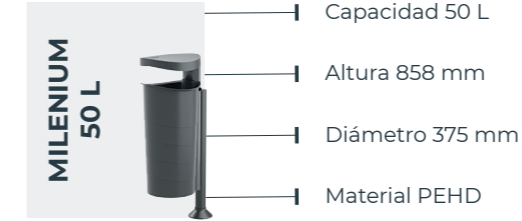

Modelo	Capacidad	Capacidad cesta	Altura total	Diámetro máximo	Material
Milenium 50 L	50 L	50 L	858 mm	375 mm	Polietileno inyectado
Milenium 80 L Cubierta	80 L	65 L	1028 mm	410 mm	Fundición aluminio
Milenium 80 L Descubierta	80 L	65 L	852 mm	415 mm	Fundición aluminio
MILENIUM 130 L	130 L	120 L	1235 mm	558 mm	Polietileno lineal