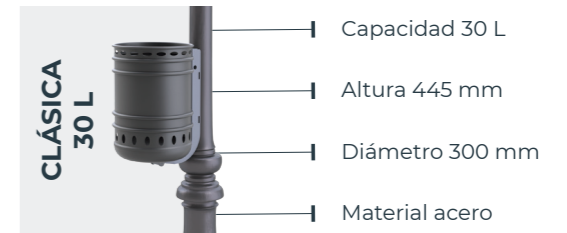

HAZ CLICK SOBRE ALGUNOS ELEMENTOS PARA MÁS INFORMACIÓN

Modelo	Capacidad	Capacidad cesta	Altura total	Diámetro máximo	Material
Itálica 50 L	50 L	50 L	858 mm	372 mm	Polietileno inyectado
Diana 80 L	80 L	65 L	1028 mm	410 mm	Fundición aluminio
Atenea 80 L	80 L	65 L	852 mm	415 mm	Fundición aluminio
Minerva 130 L	130 L	120 L	1235 mm	558 mm	Polietileno lineal

Modelo	Capacidad	Capacidad cesta	Altura total	Ancho máximo	Material
Europa 50 L	50 L	50 L	867 mm	382 mm	Polietileno inyectado
Europa 130 L	130 L	120 L	1165 mm	575 mm	Polietileno lineal

Modelo	Capacidad	Capacidad cesta	Altura total	Diámetro máximo	Material
Milenium 50 L	50 L	50 L	858 mm	375 mm	Polietileno inyectado
Milenium 80 L Cubierta	80 L	65 L	1028 mm	410 mm	Fundición aluminio
Milenium 80 L Descubierta	80 L	65 L	852 mm	415 mm	Fundición aluminio
MILENIUM 130 L	130 L	120 L	1235 mm	558 mm	Polietileno lineal

Modelo	Capacidad	Altura cesta	Diámetro total	Material
Clásica 20 L	20 L	400 mm	250 mm	Acero
Clásica 30 L	30 L	445 mm	300 mm	Acero

HAZ CLICK SOBRE ALGUNOS ELEMENTOS PARA MÁS INFORMACIÓN

Modelo	Capacidad	Altura total	Ancho total	Diámetro cesta	Material
Barcelona 35 L	35 L	1000 mm	228 mm	450 mm	Acero
Barcelona 50 L	50 L	958 mm	462 mm	360 mm	Acero
Barcelona 70 L	70 L	958 mm	517 mm	420 mm	Acero
Ciudad de Barcelona 70 L	70 L	958 mm	517 mm	420 mm	Acero
Ciudad de Barcelona 220 L	220 L	959 mm	512 mm	450 mm	Acero