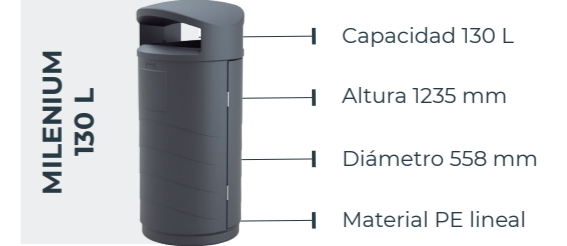

Modelo	Capacidad	Capacidad cesta	Altura total	Diámetro máximo	Material
Milenium 50 L	50 L	50 L	858 mm	375 mm	Polietileno inyectado
Milenium 80 L Cubierta	80 L	65 L	1028 mm	410 mm	Fundición aluminio
Milenium 80 L Descubierta	80 L	65 L	852 mm	415 mm	Fundición aluminio
MILENIUM 130 L	130 L	120 L	1235 mm	558 mm	Polietileno lineal