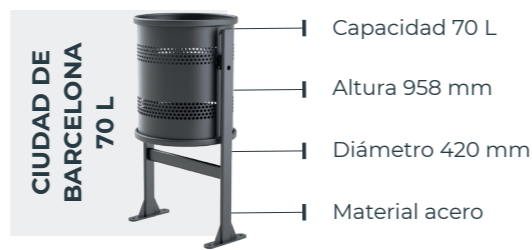

HAZ CLICK SOBRE ALGUNOS ELEMENTOS PARA MÁS INFORMACIÓN

Modelo	Capacidad	Capacidad cesta	Altura total	Diámetro máximo	Material
Itálica 50 L	50 L	50 L	858 mm	372 mm	Polietileno inyectado
Diana 80 L	80 L	65 L	1028 mm	410 mm	Fundición aluminio
Atenea 80 L	80 L	65 L	852 mm	415 mm	Fundición aluminio
Minerva 130 L	130 L	120 L	1235 mm	558 mm	Polietileno lineal

Modelo	Capacidad	Capacidad cesta	Altura total	Ancho máximo	Material
Europa 50 L	50 L	50 L	867 mm	382 mm	Polietileno inyectado
Europa 130 L	130 L	120 L	1165 mm	575 mm	Polietileno lineal

Modelo	Capacidad	Capacidad cesta	Altura total	Diámetro máximo	Material
Milenium 50 L	50 L	50 L	858 mm	375 mm	Polietileno inyectado
Milenium 80 L Cubierta	80 L	65 L	1028 mm	410 mm	Fundición aluminio
Milenium 80 L Descubierta	80 L	65 L	852 mm	415 mm	Fundición aluminio
MILENIUM 130 L	130 L	120 L	1235 mm	558 mm	Polietileno lineal

Modelo	Capacidad	Altura cesta	Diámetro total	Material
Clásica 20 L	20 L	400 mm	250 mm	Acero
Clásica 30 L	30 L	445 mm	300 mm	Acero

HAZ CLICK SOBRE ALGUNOS ELEMENTOS PARA MÁS INFORMACIÓN

Modelo	Capacidad	Altura total	Ancho total	Diámetro cesta	Material
Barcelona 35 L	35 L	1000 mm	228 mm	450 mm	Acero
Barcelona 50 L	50 L	958 mm	462 mm	360 mm	Acero
Barcelona 70 L	70 L	958 mm	517 mm	420 mm	Acero
Ciudad de Barcelona 70 L	70 L	958 mm	517 mm	420 mm	Acero
Ciudad de Barcelona 220 L	220 L	959 mm	512 mm	450 mm	Acero