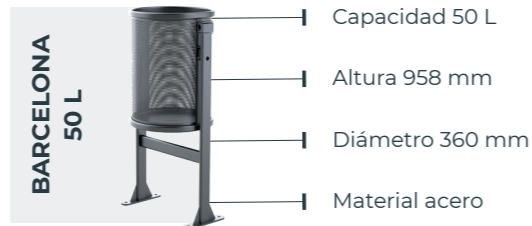

HAZ CLICK SOBRE ALGUNOS ELEMENTOS PARA MÁS INFORMACIÓN

Modelo	Capacidad	Capacidad cesta	Altura total	Diámetro máximo	Material
Itálica 50 L	50 L	50 L	858 mm	372 mm	Polietileno inyectado
Diana 80 L	80 L	65 L	1028 mm	410 mm	Fundición aluminio
Atenea 80 L	80 L	65 L	852 mm	415 mm	Fundición aluminio
Minerva 130 L	130 L	120 L	1235 mm	558 mm	Polietileno lineal

Modelo	Capacidad	Capacidad cesta	Altura total	Ancho máximo	Material
Europa 50 L	50 L	50 L	867 mm	382 mm	Polietileno inyectado
Europa 130 L	130 L	120 L	1165 mm	575 mm	Polietileno lineal

Modelo	Capacidad	Capacidad cesta	Altura total	Diámetro máximo	Material
Milenium 50 L	50 L	50 L	858 mm	375 mm	Polietileno inyectado
Milenium 80 L Cubierta	80 L	65 L	1028 mm	410 mm	Fundición aluminio
Milenium 80 L Descubierta	80 L	65 L	852 mm	415 mm	Fundición aluminio
MILENIUM 130 L	130 L	120 L	1235 mm	558 mm	Polietileno lineal

Modelo	Capacidad	Altura cesta	Diámetro total	Material
Clásica 20 L	20 L	400 mm	250 mm	Acero
Clásica 30 L	30 L	445 mm	300 mm	Acero

HAZ CLICK SOBRE ALGUNOS ELEMENTOS PARA MÁS INFORMACIÓN

Modelo	Capacidad	Altura total	Ancho total	Diámetro cesta	Material
Barcelona 35 L	35 L	1000 mm	228 mm	450 mm	Acero
Barcelona 50 L	50 L	958 mm	462 mm	360 mm	Acero
Barcelona 70 L	70 L	958 mm	517 mm	420 mm	Acero
Ciudad de Barcelona 70 L	70 L	958 mm	517 mm	420 mm	Acero
Ciudad de Barcelona 220 L	220 L	959 mm	512 mm	450 mm	Acero