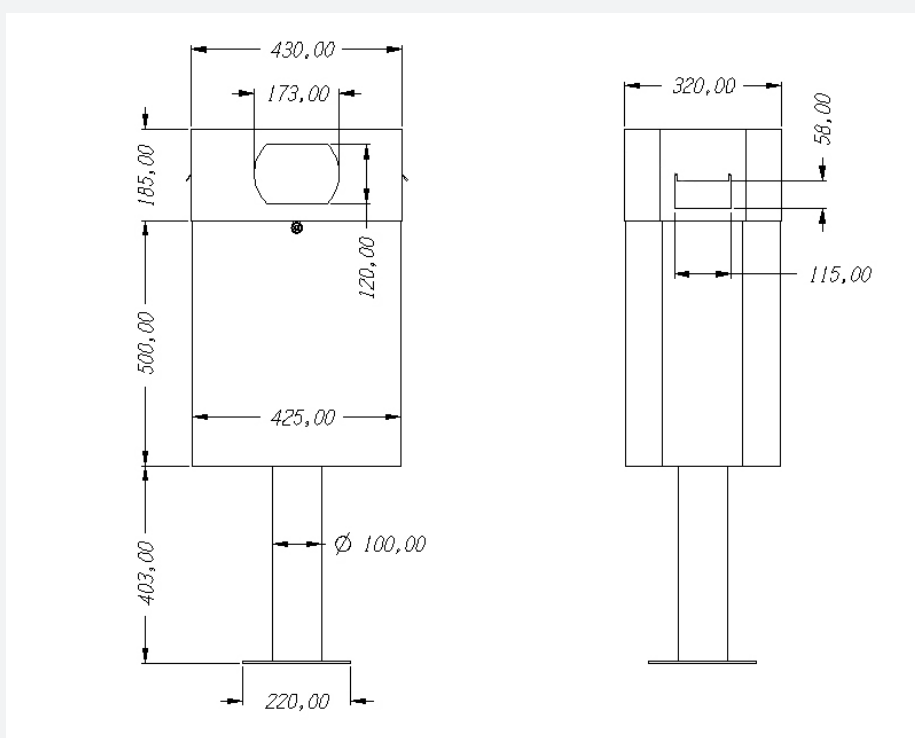

1088 mm
Altura total

430 mm
Ancho máximo

320 mm
Fondo máximo

173 x 120 mm
Dimensión boca

DIMENSIONES

SANECAN

Sicilia

CARACTERÍSTICAS

- Papelera diseñada exclusivamente para la recogida de deposiciones caninas.
- Cuerpo y tapa del sanecan fabricado en chapa de acero I.H.A. F-112 de 2 mm de espesor.
- Soporte fabricado con chapa de acero y forma cilíndrica con 100 mm. de diámetro, tratado mediante cataforesis para evitar la oxidación.
- Tapa del sanecan equipada con dispensador para bolsas de 55 litros de capacidad.
- Dimensión máxima del dispensador de bolsas: 115 x 58 mm.
- Bolsas guante en color negro para evitar la vista de los residuos: reciclables, opacas e impermeables.
- Cierre mediante llave estándar.
- Color estándar de distribución: gris.
- Base de fijación metálica de 200 x 200 x 4 mm anclada al suelo mediante pernos roscados de alta resistencia.
- Posibilidad de personalizar el sanecan mediante pegatina o serigrafía en el cuerpo con una dimensión máxima de 300 x 300 mm.

PERSONALIZACIÓN
CON SERIGRAFÍA

Dimensiones	Cuerpo	Dispensador	Soporte
Ancho	425 mm	430 mm	220 mm
Fondo	320 mm	320 mm	-
Altura	500 mm	185 mm	403 mm
Boca para residuos	-	173 x 120 mm	-
Bolsas disponibles	-	Máx. 200 uds	-