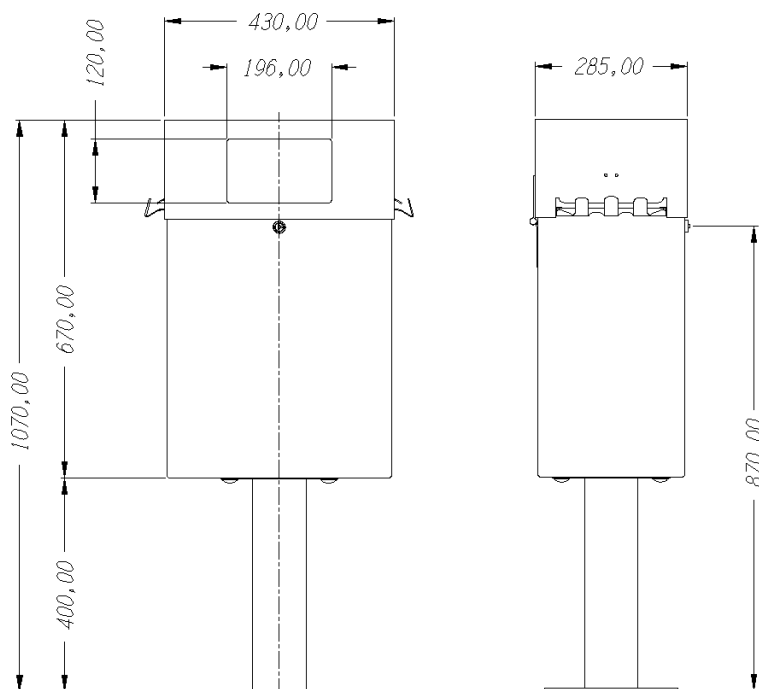

1070 mm
Altura total

430 mm
Ancho máximo

285 mm
Fondo máximo

196 x 120 mm
Dimensión boca

DIMENSIONES

SANECAN

Madrid

CARACTERÍSTICAS

- Papelera diseñada exclusivamente para la recogida de deposiciones caninas.
- Cuerpo y dispensador fabricado en chapa de acero I.H.A. F-112 de 2 mm de espesor. Soporte fabricado en tubo de acero sin soldadura, tipo DIN 2448 ST 37 de 2 mm. de espesor tratado mediante cincado en caliente.
- Tapa del sanecan equipado con dispensador para bolsas de 55 litros de capacidad.
- Bolsas guante en color negro para evitar la vista de los residuos: reciclables, opacas e impermeables.
- Cierre mediante llave estándar.
- Base de fijación metálica de 200 x 200 x 4 mm anclada al suelo mediante pernos roscados de alta resistencia.
- Color estándar de distribución: verde.
- Posibilidad de personalizar el sanecan mediante pegatina o serigrafía en el cuerpo con una dimensión máxima de 300 x 300 mm.

PERSONALIZACIÓN
CON SERIGRAFÍA

Dimensiones	Cuerpo	Dispensador	Soporte
Ancho	420 mm	430 mm	-
Fondo	280 mm	285 mm	-
Altura	470 mm	200 mm	400 mm
Boca para residuos	-	196 x 120 mm	-
Bolsas disponibles	-	Máx. 200 uds	-