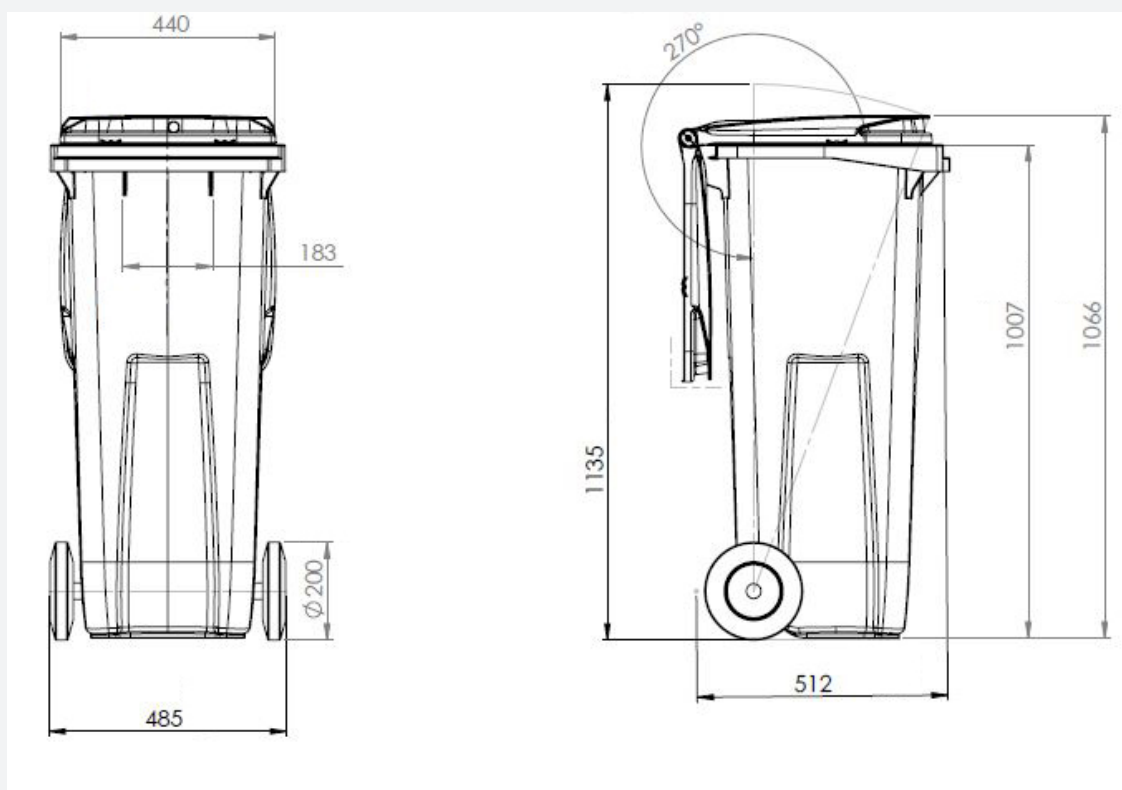

# C140

**140 L**

Capacidad

**56 Kg**

Carga nominal

**200/250 mm**

Diámetro ruedas

## DIMENSIONES