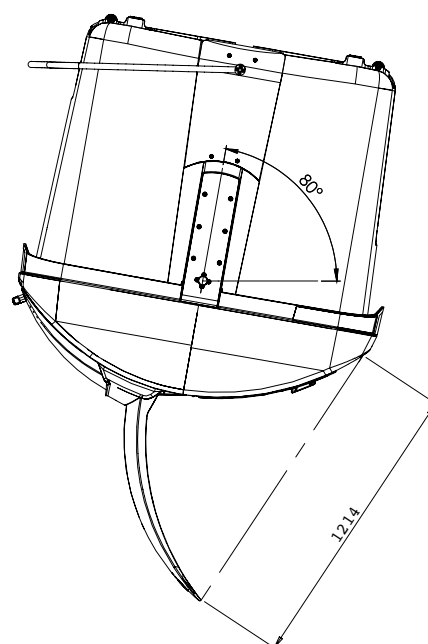

Hauteur ouverture frontale

**1.764 x 1.515 x 1.600 mm**

Dimensions

**890 x 200 mm**

Ouverture circulaire

**2x Ø200 mm**
**2x Ø400 mm**

Dimensions ouverture circulaire

## Information

- Volume de **3.000 L**
- Dimensions : **1.764 x 1.515 x 1.600 mm** (longueur x largeur x hauteur).
- Destiné aux emballages, au papier et aux déchets urbains solides.

## Caractéristiques

### Générales

Résidu	Déchets urbains solides, emballages, papier
Dimensions (mm)	1.764 x 1.515 x 1.600
Poids avec pédale	138
Capacité (l)	3.000
Charge utile maximale (kg)	Selon la norme
Ouverture circulaire (mm)	2x Ø200 / 2x Ø400
Hauteur ouverture frontale (mm)	1.250
Ouverture rectangulaire (mm)	890x200
Hauteur ouverture frontale (mm)	1.230
Ouverture couvercle	550
Hauteur bord (mm)	1.190