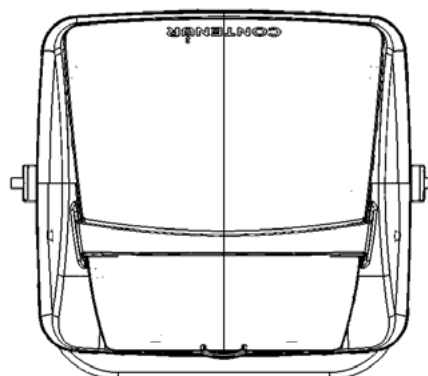

Hauteur ouverture frontale

**1.764 x 1.515 x 1.600 mm**

Dimensions

**890 x 200 mm**

Ouverture circulaire

**2x Ø200 mm**
**2x Ø400 mm**

Dimensions ouverture circulaire

## Généralités

- Produit conçu pour son **intégration complète dans tous les environnements**, d'une hauteur totale de 1 600 mm. Il ne représente pas un obstacle visuel, ce qui permet une parfaite visibilité de la chaussée et des véhicules.
- Ouverture totale du couvercle utilisateur de **550 mm**.
- Pédale intégrée au conteneur, qui grâce à sa forme enveloppante ne représente pas un obstacle et permet **l'ouverture des couvercles sans trop solliciter** ses composants. Réglable en hauteur.
- Bac fabriqué par injection de **PEHD**.
- Couvercles fabriqués par injection de **PEHD**.
- **100 % recyclable** à la fin de sa durée de vie utile et fabriqué jusqu'à 77 % avec du matériau recyclé.
- Hauteur des ouvertures entre **1.190 et 1.250 mm** avec un effort minimum de la pédale, ce qui le rend très facilement accessible.
- **Personnalisation** : grande surface de personnalisation sur le conteneur, ainsi que sur les bords avant et arrière.
- Pensés pour intégrer des **éléments intelligents**.
- Norme **UNE EN 170001**. (certificat délivré par entité agréée).

## Information

- Volume de **3.000 L**
- Dimensions : **1.764 x 1.515 x 1.600 mm** (longueur x largeur x hauteur).
- Destiné aux emballages, au papier et aux déchets urbains solides.