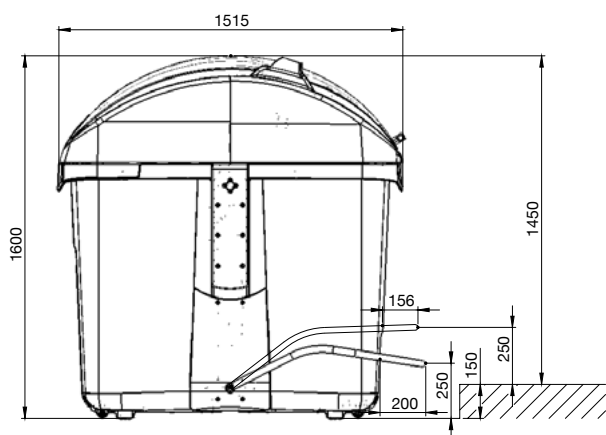

Hauteur ouverture frontale

**1.764 x 1.515 x 1.600 mm**

Dimensions

**890 x 200 mm**

Ouverture circulaire

**2x Ø200 mm**
**2x Ø400 mm**

Dimensions ouverture circulaire

## Généralités

- Produit conçu pour son **intégration complète dans tous les environnements**, d'une hauteur totale de 1 600 mm. Il ne représente pas un obstacle visuel, ce qui permet une parfaite visibilité de la chaussée et des véhicules.
- Ouverture totale du couvercle utilisateur de **550 mm**.
- Pédale intégrée au conteneur, qui grâce à sa forme enveloppante ne représente pas un obstacle et permet **l'ouverture des couvercles sans trop solliciter** ses composants. Réglable en hauteur.
- Bac fabriqué par injection de **PEHD**.
- Couvercles fabriqués par injection de **PEHD**.
- **100 % recyclable** à la fin de sa durée de vie utile et fabriqué jusqu'à 77 % avec du matériau recyclé.
- Hauteur des ouvertures entre **1.190 et 1.250 mm** avec un effort minimum de la pédale, ce qui le rend très facilement accessible.
- **Personnalisation** : grande surface de personnalisation sur le conteneur, ainsi que sur les bords avant et arrière.
- Pensés pour intégrer des **éléments intelligents**.
- Norme **UNE EN 170001**. (certificat délivré par entité agréée).

## Information

- Volume de **3.000 L**
- Dimensions : **1.764 x 1.515 x 1.600 mm** (longueur x largeur x hauteur).
- Destiné aux emballages, au papier et aux déchets urbains solides.

### Générales

Résidu	Déchets urbains solides, emballages, papier
Dimensions (mm)	1.764 x 1.515 x 1.600
Poids avec pédale	138
Capacité (l)	3.000
Charge utile maximale (kg)	Selon la norme
Ouverture circulaire (mm)	2x Ø200 / 2x Ø400
Hauteur ouverture frontale (mm)	1.250
Ouverture rectangulaire (mm)	890x200
Hauteur ouverture frontale (mm)	1.230
Ouverture couvercle	550
Hauteur bord (mm)	1.190