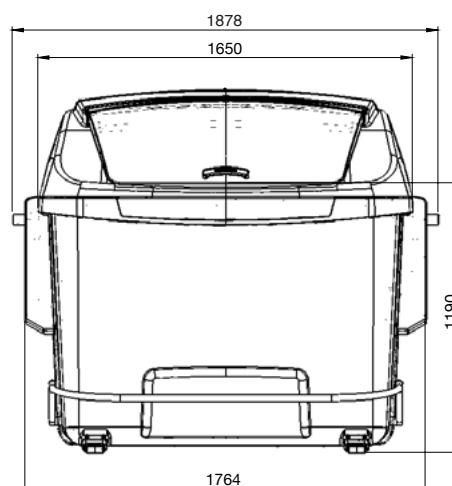

Hauteur ouverture frontale

**1.764 x 1.515 x 1.600 mm**

Dimensions

**890 x 200 mm**

Ouverture circulaire

**2x Ø200 mm**
**2x Ø400 mm**

Dimensions ouverture circulaire

## Généralités

- Produit conçu pour son **intégration complète dans tous les environnements**, d'une hauteur totale de 1 600 mm. Il ne représente pas un obstacle visuel, ce qui permet une parfaite visibilité de la chaussée et des véhicules.
- Ouverture totale du couvercle utilisateur de **550 mm**.
- Pédale intégrée au conteneur, qui grâce à sa forme enveloppante ne représente pas un obstacle et permet **l'ouverture des couvercles sans trop solliciter** ses composants. Réglable en hauteur.
- Bac fabriqué par injection de **PEHD**.
- Couvercles fabriqués par injection de **PEHD**.
- **100 % recyclable** à la fin de sa durée de vie utile et fabriqué jusqu'à 77 % avec du matériau recyclé.
- Hauteur des ouvertures entre **1.190 et 1.250 mm** avec un effort minimum de la pédale, ce qui le rend très facilement accessible.
- **Personnalisation** : grande surface de personnalisation sur le conteneur, ainsi que sur les bords avant et arrière.
- Pensés pour intégrer des **éléments intelligents**.
- Norme **UNE EN 170001**. (certificat délivré par entité agréée).

## Information

- Volume de **3.000 L**
- Dimensions : **1.764 x 1.515 x 1.600 mm** (longueur x largeur x hauteur).
- Destiné aux emballages, au papier et aux déchets urbains solides.

### Générales

Résidu	Déchets urbains solides, emballages, papier
Dimensions (mm)	1.764 x 1.515 x 1.600
Poids avec pédale	138
Capacité (l)	3.000
Charge utile maximale (kg)	Selon la norme
Ouverture circulaire (mm)	2x Ø200 / 2x Ø400
Hauteur ouverture frontale (mm)	1.250
Ouverture rectangulaire (mm)	890x200
Hauteur ouverture frontale (mm)	1.230
Ouverture couvercle	550
Hauteur bord (mm)	1.190