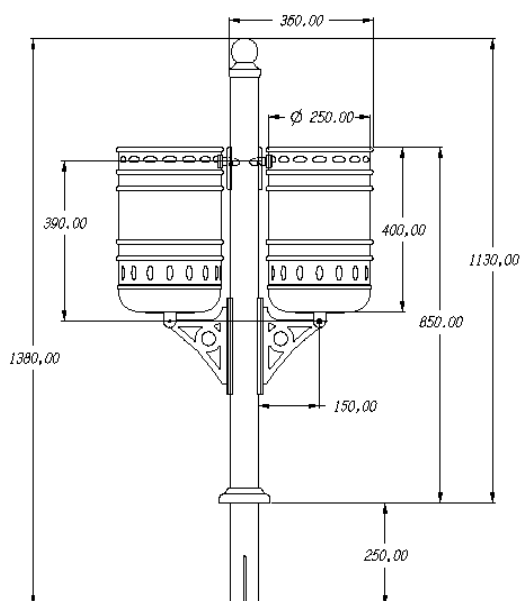

PROPIETATS

Cistell de 20 o 30 litres de capacitat, fabricada en xapa d'acer de 1,2 mm de gruix, en color "oxirón", amb un bordó de reforç a la part superior i una relliscada de tancament per al pany; fàcilment desmuntable per a simplificar les tasques de manipulació i buidat per part del personal de manteniment.

Suport senzill o doble fabricat en acer sense soldadura DIN 2448 ST 37 de 1,5 mm de gruix, equipat amb pany d'accés lateral per no entorpir el basculament de la cistella.

El disseny del sistema utilitzat en els suports de fixació permet garantir un senzill intercanvi entre els cistells de diferent capacitat.

Doble 40