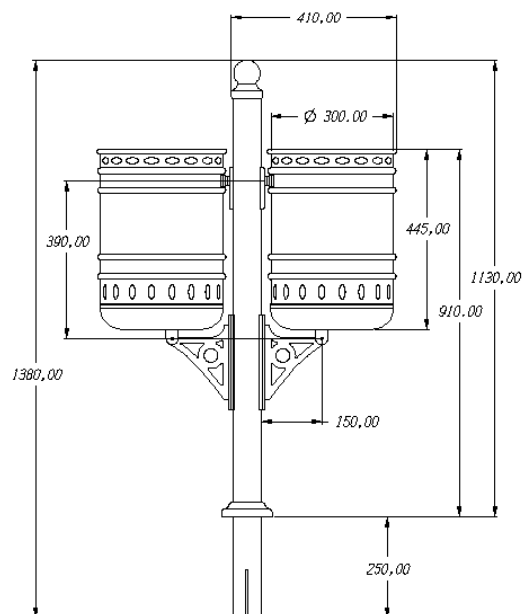

Simple: 10 / 11 Kg
Doble: 16 / 18 Kg

Peso amb suport

Simple: 20 / 30 L
Doble: 40 / 60 L

Capacitat

Simple: 400 mm
445 mm
Doble: 400 mm
445 mm

Alçada cistella

Simple: 250 mm
300 mm
Doble: 250 mm
300 mm

Diàmetre cistella

PROPIETATS

Cistell de 20 o 30 litres de capacitat, fabricada en xapa d'acer de 1,2 mm de gruix, en color "oxirón", amb un bordó de reforç a la part superior i una relliscada de tancament per al pany; fàcilment desmuntable per a simplificar les tasques de manipulació i buidat per part del personal de manteniment.

Suport senzill o doble fabricat en acer sense soldadura DIN 2448 ST 37 de 1,5 mm de gruix, equipat amb pany d'accés lateral per no entorpir el basculament de la cistella.

El disseny del sistema utilitzat en els suports de fixació permet garantir un senzill intercanvi entre els cistells de diferent capacitat.

Doble 60