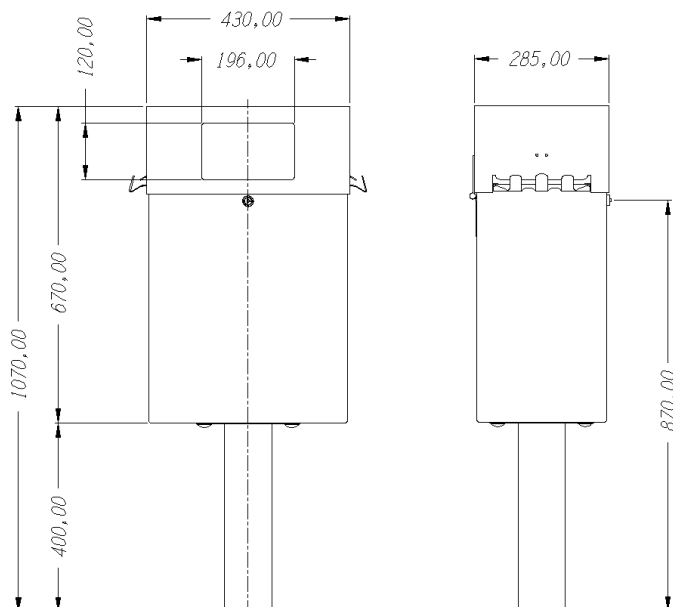

Fons mm.

200 x 120

mm

Boca mm.

PROPIETATS

Dispensadors, cos i suport fabricats en xapa d'acer, que confereix al contenidor gran robustesa i fermesa.

El Dispensador està fabricat en xapa d'acer IHA F- 112 de 2 mm de gruix. Conté dos subministradors de bosses-guant amb capacitat per a 100 unitats cada un.

El cos del contenidor disposa en el seu interior d'una bossa de 55 litres de capacitat destinada a contenir la borsa-guant amb les deposicions canines. Per evitar manipulacions alienes al personal de recollida i manteniment, el contenidor s'ha equipat amb un sistema de tancament mitjançant clau estàndard.

Pot personalitzar en el cos mitjançant adhesiu oserigrafia, amb una dimensió màxima de 350 x 350 mm.

RESISTENCIA

DURABILITAT

FUNCIONALITAT

EQUIPS

La Borsa-guant és de color negre per evitar la vista dels residus. Són reciclables, opaques i Impermeables, de fàcil utilització gràcies als seus disseny ergonòmic.

Base de fixació metàl·lica de 200 x 200 x 4 mm ancorada a terra mitjançant perns roscats d'alta resistència.

Excrements canins

Personalització

Facilitat de neteja

Fàcil manteniment

Muntatge senzill

Facilitat de buidatge