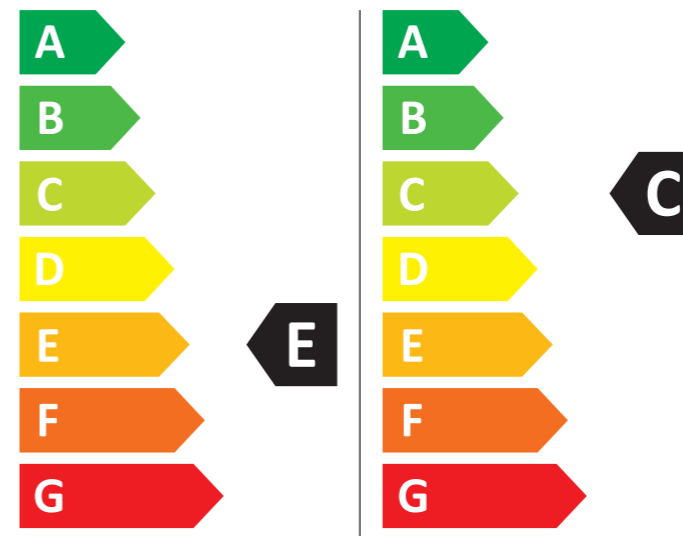

ENERG

LG

F852SV52IRS

326 kWh/100

64 kWh/100

ABCDEFG

72 dB **A**BCD

2019/2014