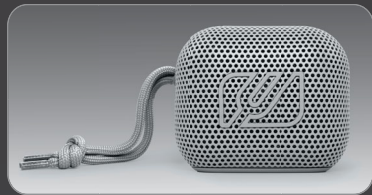

MUSE

Collection of inspiration

Grey shoelace

M-360 LG

**ENCEINTE BLUETOOTH
PORTABLE SPLASH-PROOF**
Puissance de sortie 5W

FONCTIONS

Diffusion de la musique en streaming depuis un autre appareil compatible Bluetooth comme un Ordinateur portable, une Tablette ou un Smartphone
Système mains-libres
10m de portée
Couplage Stéréo
Voyant LED d'appairage du Bluetooth
Indicateur de charge LED
Durée de lecture de la musique: jusqu'à 7 heures
3 touches de contrôle
Conception IPX4. Resistance aux projections d'eau

CONNEXION

Port de chargement USB-C pour charger la batterie

ALIMENTATION

Batterie lithium intégrée
(800mAh / 3.7V)

ACCESSOIRES

Câble USB-C pour charger la batterie
Dragonne de transport x 2

PRODUIT

78 mm (H) x 53 mm (P) x 95 mm (L)
Poids net: 0.28 kg

**SPLASH PROOF
PORTABLE BLUETOOTH SPEAKER**
5W output power

FUNCTIONS

Stream music from another Bluetooth compatible device such as Laptop, Tablet or Smartphone
Hands-free
Range up to 10m
Stereo Pairing
Bluetooth LED pairing indicator
Charging LED indicator
Music play time: up to 7 hours
3 control keys
IPX4 splash proof design

CONNECTION

USB-C port for charging the built-in battery

POWER SUPPLY

Built-in rechargeable Lithium-polymer battery
(800mAh / 3.7V)

ACCESSORIES

USB-C cable for charging the built-in battery
Shoelaces rope x 2