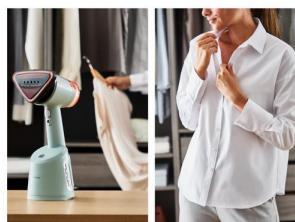

Vos vêtements prêts à être porté immédiatement

Pour une expérience plus agréable, vos vêtements sont secs et prêts à être portés immédiatement après le défroissage grâce à notre technologie de semelle chauffante qui réduit la condensation.

Arrêt automatique pour une sérénité totale

Conçu pour une utilisation simple en toute sécurité, la fonction d'arrêt automatique éteint l'appareil quand il n'est plus utilisé.