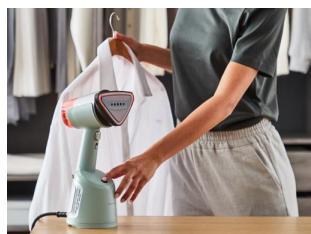

Vos vêtements prêts à être porté immédiatement

Pour une expérience plus agréable, vos vêtements sont secs et prêts à être portés immédiatement après le défroissage grâce à notre technologie de semelle chauffante qui réduit la condensation.

Arrêt automatique pour une sérénité totale

Conçu pour une utilisation simple en toute sécurité, la fonction d'arrêt automatique éteint l'appareil quand il n'est plus utilisé.