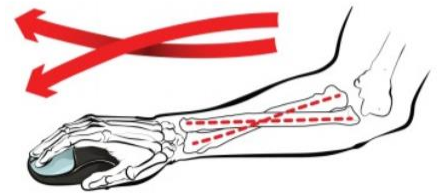

Sans encombrement

Connectivité sans fil à l'aide d'un port USB ou d'une connectivité Bluetooth pour ne pas s'emmêler les pincesaux.

Compatible avec les gauchers et les droitiers

Le bouton central en nœud papillon permet une transition facile entre droitiers et gauchers.

Recyclabilité :

Produit

Packaging

Travail Ergonomique :

ZONE 2

PRÉVENEZ LES
PRESSIONS DU POIGNET

Soutenez vos poignets.

Gardez vos avant-bras parallèles en vous assurant que vos poignets soient en position neutre.

Pourquoi utiliser une souris verticale ?

- Les souris verticales visent à éliminer la torsion de l'avant-bras et à encourager une position de travail plus naturelle et plus détendue de la main - la "position de la poignée de main".
- Le mouvement est transféré aux muscles de l'épaule, plus puissants, afin de réduire la tension sur les muscles du poignet, ce qui contribue à prévenir les microtraumatismes répétés (RSI) et le syndrome du canal carpien (CTS).
- La pression est transférée à l'auriculaire, ce qui évite la compression des tissus mous du poignet.