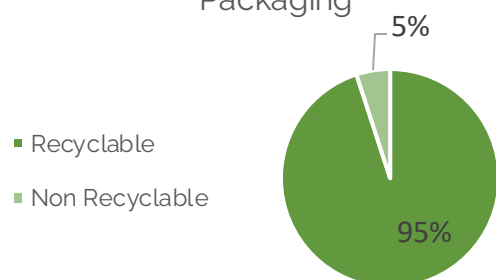

Sans encombrement

Connectivité sans fil à l'aide d'un port USB ou d'une connectivité Bluetooth pour ne pas s'emmêler les pincesaux.

Compatible avec les gauchers et les droitiers

Le bouton central en nœud papillon permet une transition facile entre droitiers et gauchers.

Recyclabilité :

Produit

Packaging

Travail Ergonomique :

ZONE 2

PRÉVENEZ LES
PRESSIONS DU POIGNET

Soutenez vos poignets.

Gardez vos avant-bras parallèles en vous assurant que vos poignets soient en position neutre.