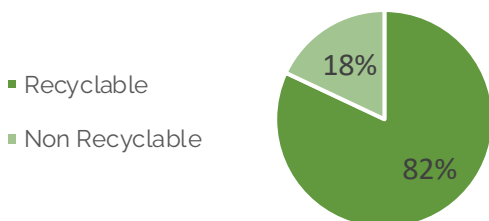

Sans encombrement

Connectivité sans fil à l'aide d'un port USB ou d'une connectivité Bluetooth pour ne pas s'emmêler les pincesaux.

Compatible avec les gauchers et les droitiers

Le bouton central en nœud papillon permet une transition facile entre droitiers et gauchers.

Recyclabilité :

Produit

Packaging

Travail Ergonomique :

ZONE 2

PRÉVENEZ LES
PRESSIONS DU POIGNET

Soutenez vos poignets.

Gardez vos avant-bras parallèles en vous assurant que vos poignets soient en position neutre.