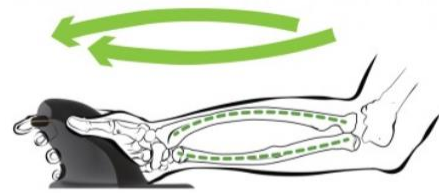

Sans encombrement

Connectivité sans fil à l'aide d'un port USB ou d'une connectivité Bluetooth pour ne pas s'emmêler les pincesaux.

Compatible avec les gauchers et les droitiers

Le bouton central en nœud papillon permet une transition facile entre droitiers et gauchers.

Recyclabilité :

Produit

Packaging

Travail Ergonomique :

ZONE 2

PRÉVENEZ LES
PRESSIONS DU POIGNET

Soutenez vos poignets.

Gardez vos avant-bras parallèles en vous assurant que vos poignets soient en position neutre.

Pourquoi utiliser une souris verticale ?

- Les souris verticales visent à éliminer la torsion de l'avant-bras et à encourager une position de travail plus naturelle et plus détendue de la main - la "position de la poignée de main".
- Le mouvement est transféré aux muscles de l'épaule, plus puissants, afin de réduire la tension sur les muscles du poignet, ce qui contribue à prévenir les microtraumatismes répétés (RSI) et le syndrome du canal carpien (CTS).
- La pression est transférée à l'auriculaire, ce qui évite la compression des tissus mous du poignet.