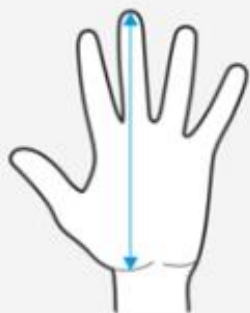

Dimensions :

3 tailles pour un ajustement parfait

Pour trouver votre taille, mesurez simplement la distance entre votre majeur et votre paume.