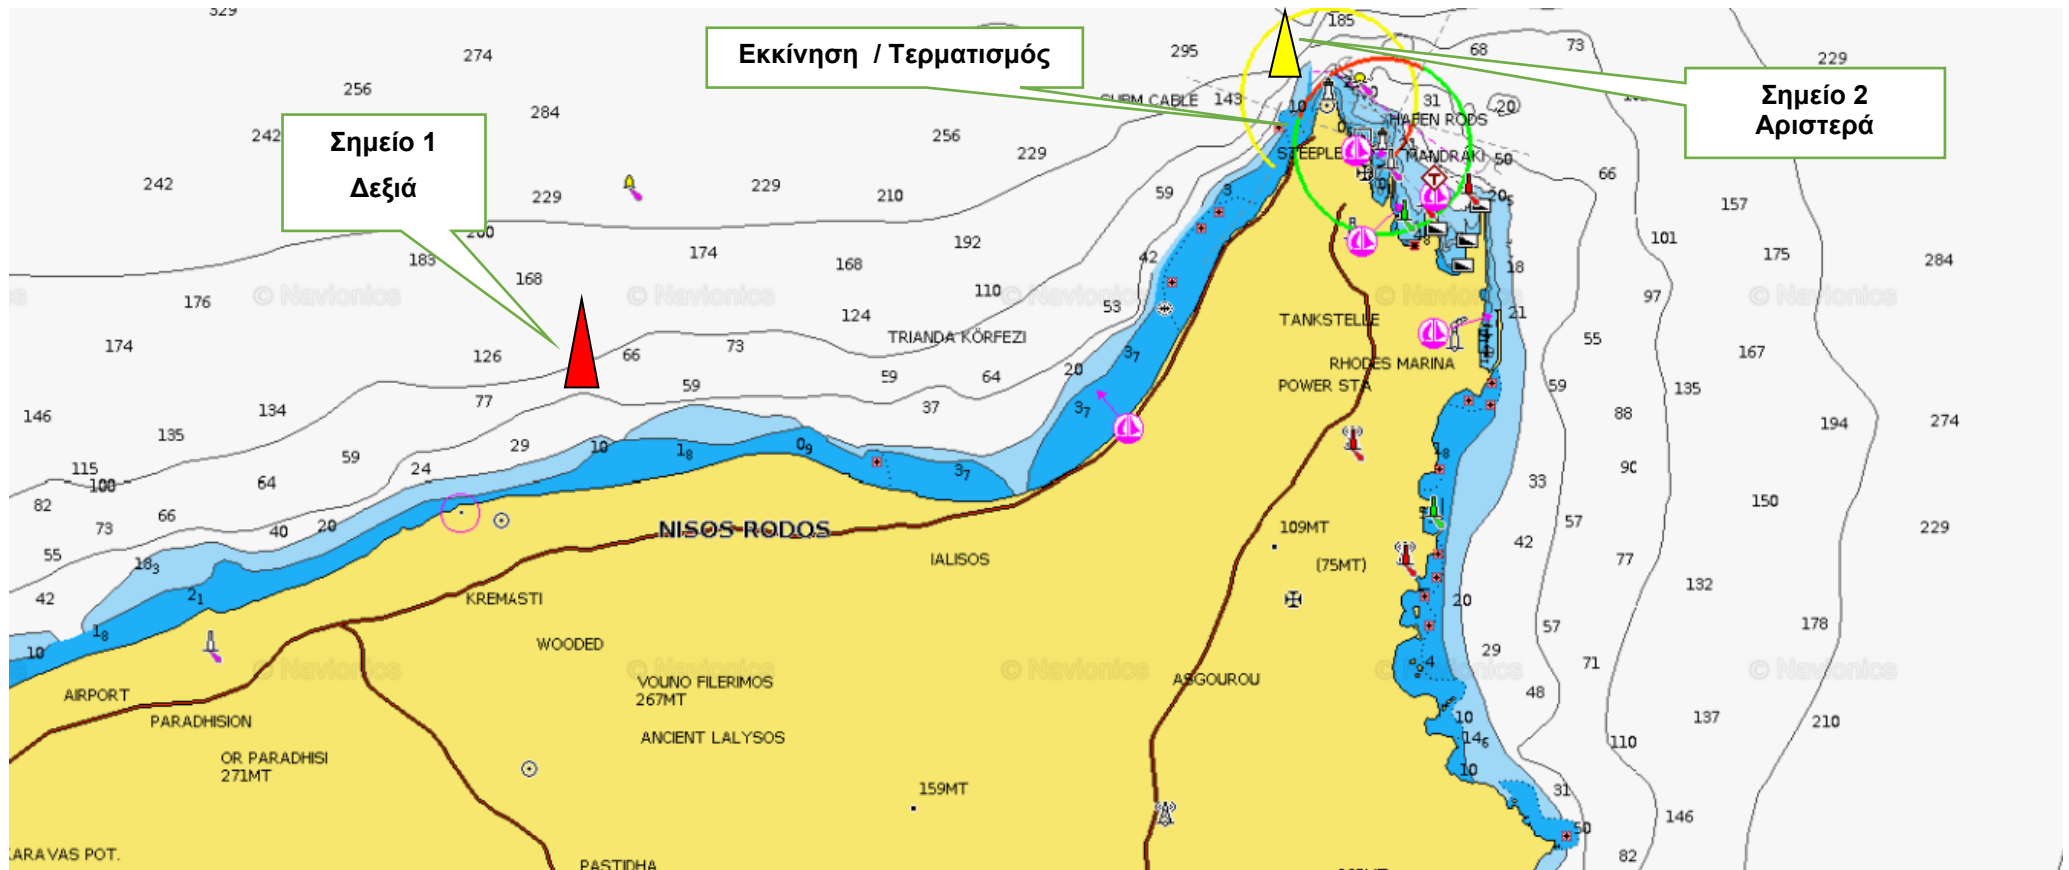

ΔΙΑΔΡΟΜΗ Α + Β

Εκκίνηση – Σημείο 1 (δεξιά) – Σημείο 2 (αριστερά) – Τερματισμός

Σημείο Εκκίνησης: Κάτω Πέτρες

ΔΙΑΔΡΟΜΗ A + B

Εκκίνηση – Σημείο 1 (δεξιά) – Σημείο 2 (αριστερά) – Τερματισμός

Σημείο Εκκίνησης: Ζέφυρος