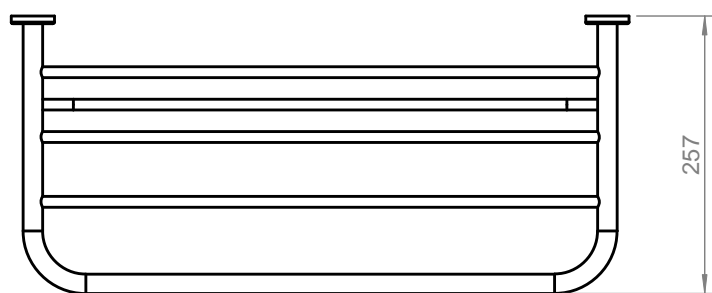

COSMIC

ARCHITECT	Ref.	2900168EW	
Bracket-shelf towel rack	SCALE	1:7	DIMENSION-MM
Este plano es propiedad de Industrias Cosmic, S.A., en términos legales no puede ser publicado ni reproducido sin su autorización escrita. This drawing belongs to Industrias Cosmic S.A. In legal terms, it may neither be published nor reproduced without its written authorisation.			