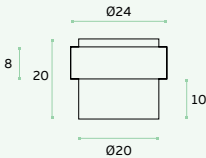

**IN.13.121.20**

**Material:** EN 1.4301 - Satinado / Satin / Satin  
**Batente de chão / Door stopper / Tope de puerta.**

**IN.13.121.30.ECO**

**Material:** EN 1.4372 - Satinado / Satin / Satin  
**Batente de chão / Door stopper / Tope de puerta.**

**IN.13.121.20.TB**  
**Material:** EN 1.4301 +  
**TITANIUM - Black**  
Satinado / Satin / Satin

**IN.13.121.20.TG**  
**Material:** EN 1.4301 +  
**TITANIUM - Gold**  
Satinado / Satin / Satin

**IN.13.121.30.ECO.TB**  
**Material:** EN 1.4372 +  
**TITANIUM - Black**  
Satinado / Satin / Satin