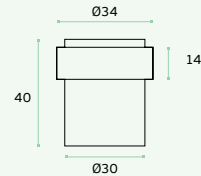

**IN.13.121.20**

**Material:** EN 1.4301 - Satinado / Satin / Satin  
**Batente de chão / Door stopper / Tope de puerta.**

**IN.13.121.30.ECO**

**Material:** EN 1.4372 - Satinado / Satin / Satin  
**Batente de chão / Door stopper / Tope de puerta.**

**IN.13.121.20.TB**  
**Material:** EN 1.4301 +  
**TITANIUM - Black**  
Satinado / Satin / Satin

**IN.13.121.20.TG**  
**Material:** EN 1.4301 +  
**TITANIUM - Gold**  
Satinado / Satin / Satin

**IN.13.121.30.ECO.TB**  
**Material:** EN 1.4372 +  
**TITANIUM - Black**  
Satinado / Satin / Satin