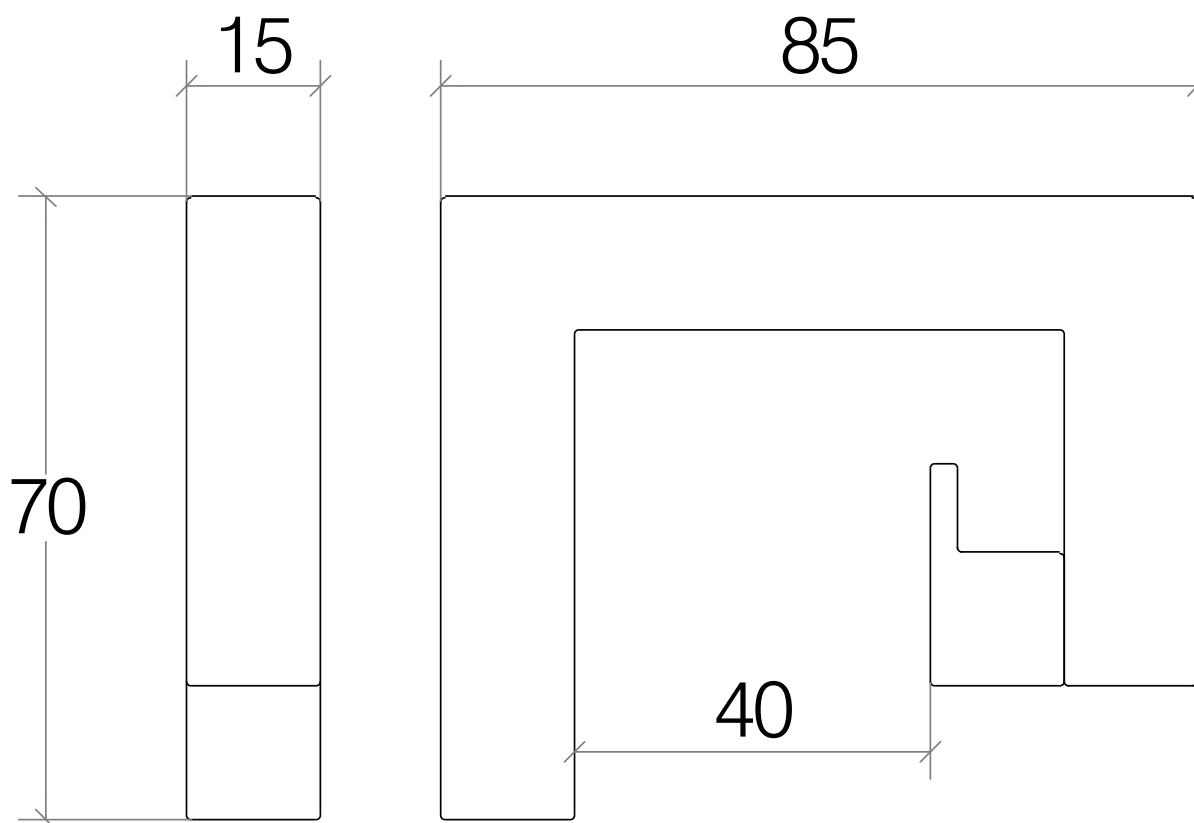

Appendino a G  
G shaped hook

PESO / WEIGHT: kg 0,16

## SPARE PARTS

# GRELA 51703