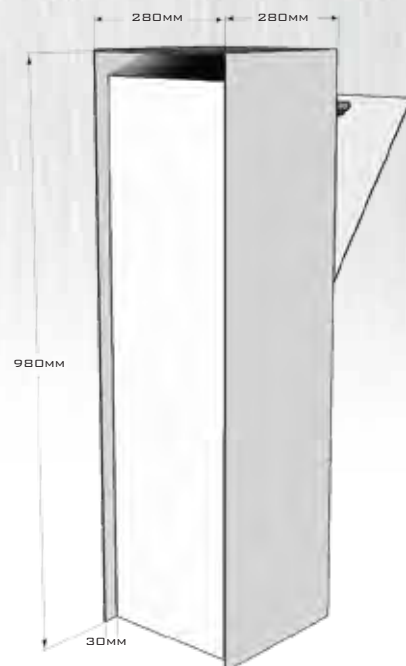

ANTERO

NL IN ALLE EENVOUD COMBINEERT DE ANTERO BRIEVENBUS EEN MINIMALISTISCH UITERLIJK MET PRAKTISCHE VERNUFTIGHEID. EEN OVERDEKTE GLEUF (27,4MM X 40MM) ZORGT VOOR EEN VLOTTE POST VERDELING TERWIJL DE GEMAKKELIJK TOEGANKELIJKE POSTVAK UW POST, KRANT DROOG HOUDT. VERVAARDIGD UIT HOOGWAARDIG ALUMINIUM EN VERKRIJGBAAR IN VERSCHILLENDE RAL-KLEUREN EN STRUCTUREN.

FR EN TOUTE SIMPLICITÉ COMBINE APPARENCE MINIMALISTE AVEC ANTERO BOÎTE AUX LETTRES INGÉNOSITÉ PRATIQUE. UNE FENTE COUVERTE (27,4 MM X 40 MM) ASSURE UNE LISSE LA DISTRIBUTION DU COURRIER ALORS QUE LA BOÎTE AUX LETTRES ACCESSIBLE FACILEMENT VOTRE COURRIER, JOURNAL GARDER AU SEC. FABRIQUÉ À PARTIR D'ALUMINIUM ET DISPONIBLE EN DIFFÉRENTES COULEURS RAL ET DE TEXTURES.

PRIJS / PRIX : €570,25 EXCL BTW / HORS TVA
€690,- INCL BTW / TVA INCL

AFMETING/ DIMENSION

HOOGTE/ HAUTERU : 980MM
BREEDTE/ LARGEUR : 280MM
DIEPTE/ PROFONDEUR : 280MM
GLEUF/ FENTE : 40MM X 274MM

VERKRIJGBAAR IN VERSCHILLENDE RAL KLEUREN EN STRUCTUREN.