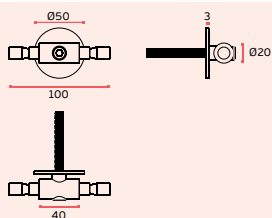

A

Acessórios - Portas de correr modulares Ø20 /

Accessories - Modular sliding doors Ø20 / Accesorios - Puertas correderas modulares Ø20.

IN.15.130

Suporte de parede com conector /
 Wall support with connector / Soporte de pared con conector.

IN.15.133

Suporte de parede /
 Wall support / Soporte de pared.

IN.15.131

Barra maciça de lateral. /
 Lateral solid tube / Tubo macizo lateral.

IN.15.132

Barra maciça de ligação intermédia. /
 Connector solid tube / Tubo macizo de ligación.