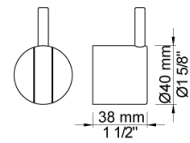

**Doorstroom**

	Bar:	1,0	2,0	3,0	4,0	5,0
121	(l/min)	2,9	4,1	5,0	5,0	5,0
121 <sup>1)</sup>	(l/min)	2,6	3,7	4,5	4,5	4,5

<sup>1)</sup> USA standard

**Beschikbaar in de kleuren**

- Kleur 02, Grijs
- Kleur 04, Blauw
- Kleur 05, Oranje
- Kleur 06, Lichtgroen
- Kleur 08, Geel
- Kleur 09, Donkergrijs
- Kleur 12, Bruin
- Kleur 14, Oranjerood
- Kleur 15, Donkerblauw
- Kleur 16, Chroom
- Kleur 17, Hoogglans zwart
- Kleur 18, Wit
- Kleur 19, Messing
- Kleur 20, Geborsteld chroom
- Kleur 21, Karmijnrood
- Kleur 25, Rose
- Kleur 27, Matzwart
- Kleur 40, Geborsteld roestvrij staal

Datum:

Klant:

Project:

**001**  
Rozet Ø60 mm, gat Ø33 mm.

**020**  
Vaste uitloop 225 mm, met waterbesparende mousseur.

**100**  
Monoknop inbouwmengkraan met 1 vast aansluithuis, bedieningsknop links, uitloop rechts. 1/2" aansluiting voor koperen, stalen, ijzeren of PEX-leidingen.

Datum:

Klant:

Project:

**3001**  
Rozet Ø60 mm, gat Ø36 mm.

**NR28**  
Bedieningsknop voor 100, 100X, 200, 300 en 400.