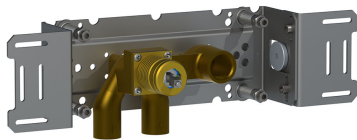

Datum:

Klant:

Project:

VOLA product: 121

**121**

Monoknop inbouwmenkraan met keramisch cartouche en vaste uitloop 225 mm met waterbesparende mousseur. 121UP = Inbouwmenkraan 100. 121AP = Bedieningsknop NR28, 225 mm vaste uitloop 020, rozetten Ø60 mm 001, 3001.

Datum:

Klant:

Project:

**001**  
Rozet Ø60 mm, gat Ø33 mm.

**020**  
Vaste uitloop 225 mm, met waterbesparende mousseur.

**100**  
Monoknop inbouwmengkraan met 1 vast aansluithuis, bedieningsknop links, uitloop rechts. 1/2" aansluiting voor koperen, stalen, ijzeren of PEX-leidingen.

Datum:

Klant:

Project:

**3001**  
Rozet Ø60 mm, gat Ø36 mm.

**NR28**  
Bedieningsknop voor 100, 100X, 200, 300 en 400.