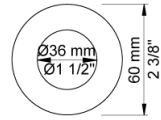

**Doorstroom**

	Bar:	1,0	2,0	3,0	4,0	5,0
121	(l/min)	2,9	4,1	5,0	5,0	5,0
121 <sup>1)</sup>	(l/min)	2,6	3,7	4,5	4,5	4,5

<sup>1)</sup> USA standard

**Beschikbaar in de kleuren**

- Kleur 02, Grijs
- Kleur 04, Blauw
- Kleur 05, Oranje
- Kleur 06, Lichtgroen
- Kleur 08, Geel
- Kleur 09, Donkergrijs
- Kleur 12, Bruin
- Kleur 14, Oranjerood
- Kleur 15, Donkerblauw
- Kleur 16, Chroom
- Kleur 17, Hoogglans zwart
- Kleur 18, Wit
- Kleur 19, Messing
- Kleur 20, Geborsteld chroom
- Kleur 21, Karmijnrood
- Kleur 25, Rose
- Kleur 27, Matzwart
- Kleur 40, Geborsteld roestvrij staal

Datum:

Klant:

Project:

**001**  
Rozet Ø60 mm, gat Ø33 mm.

**020**  
Vaste uitloop 225 mm, met waterbesparende mousseur.

**100**  
Monoknop inbouwmengkraan met 1 vast aansluithuis, bedieningsknop links, uitloop rechts. 1/2" aansluiting voor koperen, stalen, ijzeren of PEX-leidingen.

Datum:

Klant:

Project:

**3001**  
Rozet Ø60 mm, gat Ø36 mm.

**NR28**  
Bedieningsknop voor 100, 100X, 200, 300 en 400.