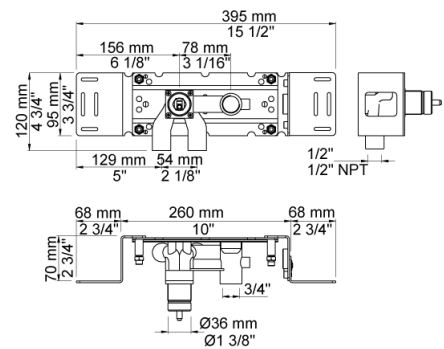

Datum:

Klant:

Project:

**001**  
Rozet Ø60 mm, gat Ø33 mm.

**020**  
Vaste uitloop 225 mm, met waterbesparende mousseur.

**100**  
Monoknop inbouwmengkraan met 1 vast aansluithuis, bedieningsknop links, uitloop rechts. 1/2" aansluiting voor koperen, stalen, ijzeren of PEX-leidingen.

Datum:

Klant:

Project:

**3001**  
Rozet Ø60 mm, gat Ø36 mm.

**NR28**  
Bedieningsknop voor 100, 100X, 200, 300 en 400.