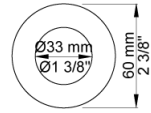

**Doorstroom**

	Bar:	1,0	2,0	3,0	4,0	5,0
121	(l/min)	2,9	4,1	5,0	5,0	5,0
121 <sup>1)</sup>	(l/min)	2,6	3,7	4,5	4,5	4,5

<sup>1)</sup> USA standard

**Beschikbaar in de kleuren**

- Kleur 02, Grijs
- Kleur 04, Blauw
- Kleur 05, Oranje
- Kleur 06, Lichtgroen
- Kleur 08, Geel
- Kleur 09, Donkergrijs
- Kleur 12, Bruin
- Kleur 14, Oranjerood
- Kleur 15, Donkerblauw
- Kleur 16, Chroom
- Kleur 17, Hoogglans zwart
- Kleur 18, Wit
- Kleur 19, Messing
- Kleur 20, Geborsteld chroom
- Kleur 21, Karmijnrood
- Kleur 25, Rose
- Kleur 27, Matzwart
- Kleur 40, Geborsteld roestvrij staal

Datum:

Klant:

Project:

**001**  
Rozet Ø60 mm, gat Ø33 mm.

**020**  
Vaste uitloop 225 mm, met waterbesparende mousseur.

**100**  
Monoknop inbouwmengkraan met 1 vast aansluithuis, bedieningsknop links, uitloop rechts. 1/2" aansluiting voor koperen, stalen, ijzeren of PEX-leidingen.

Datum:

Klant:

Project:

**3001**  
Rozet Ø60 mm, gat Ø36 mm.

**NR28**  
Bedieningsknop voor 100, 100X, 200, 300 en 400.