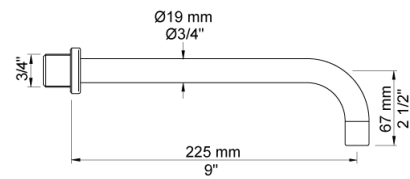

Datum:

Klant:

Project:

VOLA product: 121

**121**

Monoknop inbouwmenkraan met keramisch cartouche en vaste uitloop 225 mm met waterbesparende mousseur. 121UP = Inbouwmenkraan 100. 121AP = Bedieningsknop NR28, 225 mm vaste uitloop 020, rozetten Ø60 mm 001, 3001.

**Doorstroom**

	Bar:	1,0	2,0	3,0	4,0	5,0
121	(l/min)	2,9	4,1	5,0	5,0	5,0
121 <sup>1)</sup>	(l/min)	2,6	3,7	4,5	4,5	4,5

<sup>1)</sup> USA standard

**Beschikbaar in de kleuren**

- Kleur 02, Grijs
- Kleur 04, Blauw
- Kleur 05, Oranje
- Kleur 06, Lichtgroen
- Kleur 08, Geel
- Kleur 09, Donkergrijs
- Kleur 12, Bruin
- Kleur 14, Oranjerood
- Kleur 15, Donkerblauw
- Kleur 16, Chroom
- Kleur 17, Hoogglans zwart
- Kleur 18, Wit
- Kleur 19, Messing
- Kleur 20, Geborsteld chroom
- Kleur 21, Karmijnrood
- Kleur 25, Rose
- Kleur 27, Matzwart
- Kleur 40, Geborsteld roestvrij staal

Datum:

Klant:

Project:

**001**  
Rozet Ø60 mm, gat Ø33 mm.

**020**  
Vaste uitloop 225 mm, met waterbesparende mousseur.

**100**  
Monoknop inbouwmengkraan met 1 vast aansluithuis, bedieningsknop links, uitloop rechts. 1/2" aansluiting voor koperen, stalen, ijzeren of PEX-leidingen.

Datum:

Klant:

Project:

**3001**  
Rozet Ø60 mm, gat Ø36 mm.

**NR28**  
Bedieningsknop voor 100, 100X, 200, 300 en 400.