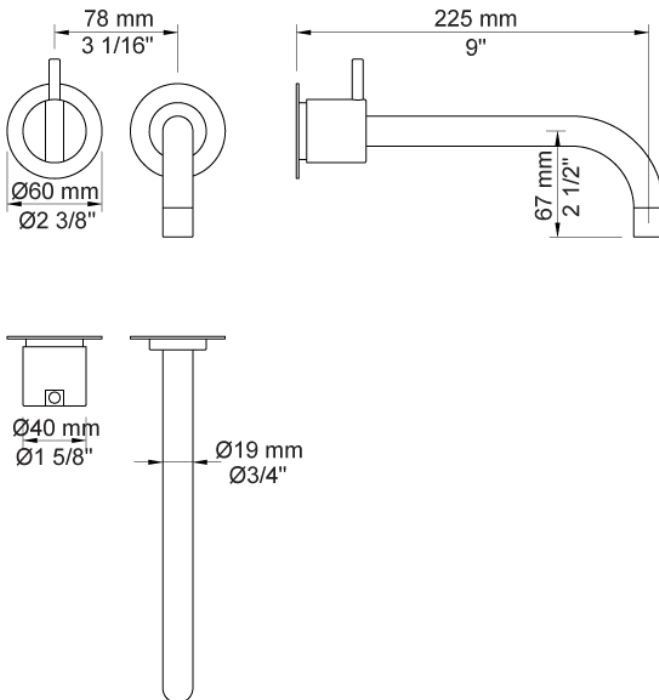

Datum:

Klant:

Project:

VOLA product: 121

**121**

Monoknop inbouwmenkraan met keramisch cartouche en vaste uitloop 225 mm met waterbesparende mousseur. 121UP = Inbouwmenkraan 100. 121AP = Bedieningsknop NR28, 225 mm vaste uitloop 020, rozetten Ø60 mm 001, 3001.

**Doorstroom**

	Bar:	1,0	2,0	3,0	4,0	5,0
121	(l/min)	2,9	4,1	5,0	5,0	5,0
121 <sup>1)</sup>	(l/min)	2,6	3,7	4,5	4,5	4,5

<sup>1)</sup> USA standard

**Beschikbaar in de kleuren**

- Kleur 02, Grijs
- Kleur 04, Blauw
- Kleur 05, Oranje
- Kleur 06, Lichtgroen
- Kleur 08, Geel
- Kleur 09, Donkergrijs
- Kleur 12, Bruin
- Kleur 14, Oranjerood
- Kleur 15, Donkerblauw
- Kleur 16, Chroom
- Kleur 17, Hoogglans zwart
- Kleur 18, Wit
- Kleur 19, Messing
- Kleur 20, Geborsteld chroom
- Kleur 21, Karmijnrood
- Kleur 25, Rose
- Kleur 27, Matzwart
- Kleur 40, Geborsteld roestvrij staal

Datum:

Klant:

Project:

**001**  
Rozet Ø60 mm, gat Ø33 mm.

**020**  
Vaste uitloop 225 mm, met waterbesparende mousseur.

**100**  
Monoknop inbouwmengkraan met 1 vast aansluithuis, bedieningsknop links, uitloop rechts. 1/2" aansluiting voor koperen, stalen, ijzeren of PEX-leidingen.

Datum:

Klant:

Project:

**3001**  
Rozet Ø60 mm, gat Ø36 mm.

**NR28**  
Bedieningsknop voor 100, 100X, 200, 300 en 400.