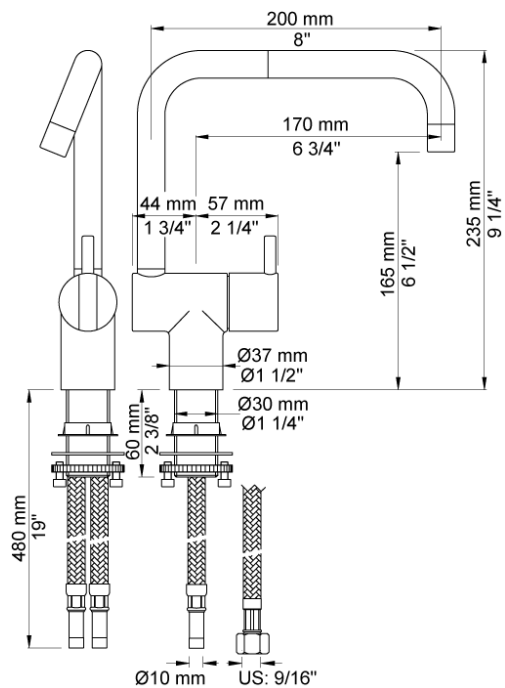

Datum:

Klant:

Project:

KV1

Monoknop mengkraan met keramisch cartouche, dubbeldraaibare uitloop 200 mm met waterbesparende mousseur, hoogte 235 mm, sprong 170 mm. Aansluiting: 10 mm (flexibele slangen). Kraangat: 32 mm.

Doorstroom

	Bar:	1,0	2,0	3,0	4,0	5,0
KV1	(l/min)	4,8	6,8	8,3	8,3	8,3
KV1 ¹⁾	(l/min)	2,6	3,7	4,5	4,5	4,5

¹⁾ USA standard

**Beschikbaar in de kleuren**

Kleur 02, Grijs	Kleur 17, Hoogglans zwart
Kleur 04, Blauw	Kleur 18, Wit
Kleur 05, Oranje	Kleur 19, Messing
Kleur 06, Lichtgroen	Kleur 20, Geborsteld chroom
Kleur 08, Geel	Kleur 21, Karmijnrood
Kleur 09, Donkergrijs	Kleur 25, Rose
Kleur 12, Bruin	Kleur 27, Mat zwart
Kleur 14, Oranjerood	Kleur 28, Mat wit
Kleur 15, Donkerblauw	Kleur 40, Geborsteld roestvrij staal
Kleur 16, Chroom	