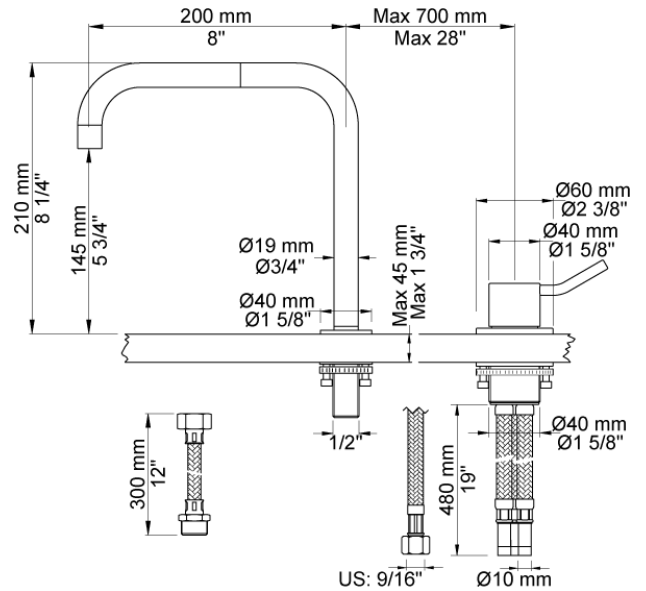

Datum:

Klant:

Project:

**590M**

Monoknop bladmengkraan met 60 mm lange bedieningshendel (M), keramisch cartouche 500 en dubbeldraaibare uitloop 090 met waterbesparende mousseur. Incl. aansluitset (flexibele aansluitslangen). Kraangat, kraan: 42 mm. Kraangat, uitloop: 22 mm.

Ada approved.

**Doorstroom**

	Bar:	1,0	2,0	3,0	4,0	5,0
590M	(l/min)	4,8	6,8	8,3	8,3	8,3
590M <sup>1)</sup>	(l/min)	2,3	3,3	4,0	4,0	4,0

<sup>1)</sup> USA Standard

**Beschikbaar in de kleuren**

Kleur 02, Grijs	Kleur 17, Hoogglans zwart
Kleur 04, Blauw	Kleur 18, Wit
Kleur 05, Oranje	Kleur 19, Messing
Kleur 06, Lichtgroen	Kleur 20, Geborsteld chroom
Kleur 08, Geel	Kleur 21, Karmijnrood
Kleur 09, Donkergrijs	Kleur 25, Rose
Kleur 12, Bruin	Kleur 27, Mat zwart
Kleur 14, Oranjerood	Kleur 28, Mat wit
Kleur 15, Donkerblauw	Kleur 40, Geborsteld roestvrij staal
Kleur 16, Chroom	

**090**  
 Dubbeldraaibare uitloop met waterbesparende mousseur, Ø19 mm, hoogte 210 mm, sprong 200 mm. Kraangat, uitloop: 22 mm.

**500M**  
 Monoknop bladmengkraan met keramisch cartouche. Met bedieningshendel 60 mm (M).