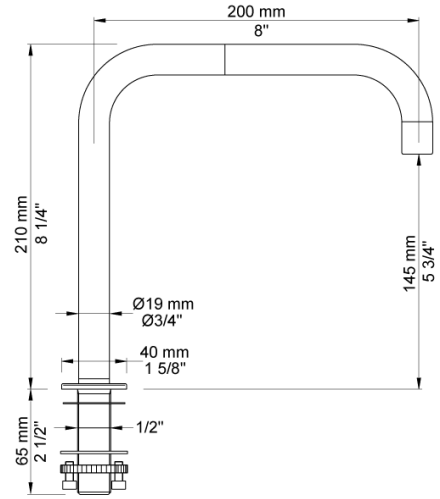

Datum:

Klant:

Project:

**590M**

Monoknop bladmengkraan met 60 mm lange bedieningshendel (M), keramisch cartouche 500 en dubbeldraaibare uitloop 090 met waterbesparende mousseur. Incl. aansluitset (flexibele aansluitslangen). Kraangat, kraan: 42 mm. Kraangat, uitloop: 22 mm.

Ada approved.

**Doorstroom**

	Bar:	1,0	2,0	3,0	4,0	5,0
590M	(l/min)	4,8	6,8	8,3	8,3	8,3
590M <sup>1)</sup>	(l/min)	2,3	3,3	4,0	4,0	4,0

<sup>1)</sup> USA Standard

**Beschikbaar in de kleuren**

Kleur 02, Grijs	Kleur 17, Hoogglans zwart
Kleur 04, Blauw	Kleur 18, Wit
Kleur 05, Oranje	Kleur 19, Messing
Kleur 06, Lichtgroen	Kleur 20, Geborsteld chroom
Kleur 08, Geel	Kleur 21, Karmijnrood
Kleur 09, Donkergrijs	Kleur 25, Rose
Kleur 12, Bruin	Kleur 27, Mat zwart
Kleur 14, Oranjerood	Kleur 28, Mat wit
Kleur 15, Donkerblauw	Kleur 40, Geborsteld roestvrij staal
Kleur 16, Chroom	

**090**  
 Dubbeldraaibare uitloop met waterbesparende mousseur, Ø19 mm, hoogte 210 mm, sprong 200 mm. Kraangat, uitloop: 22 mm.

**500M**  
 Monoknop bladmengkraan met keramisch cartouche. Met bedieningshendel 60 mm (M).