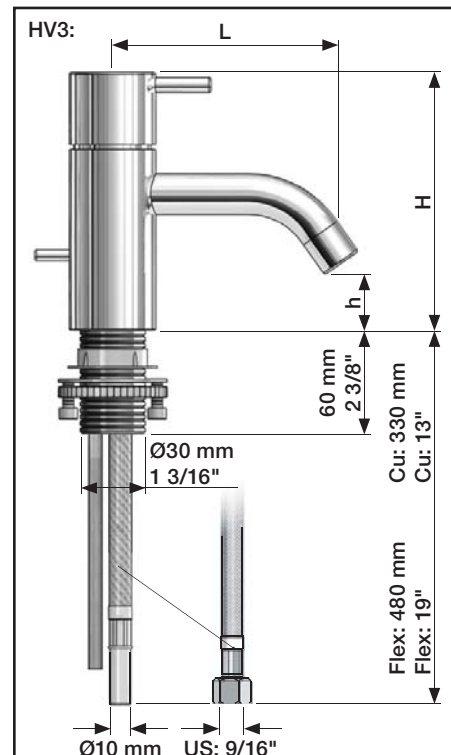

**VOLA HV1, HV3, HV4**

Fitting instruction  
 Montageanleitung  
 Monteringsvejledning  
 Monteringsvægledning  
 Montage hanleiding  
 Manuel de montage

HV1, HV3:  
 04/00020  
 04/00028

HV1, HV3	L	H	h
Std.:	114 mm 4 1/2"	120 mm 4 3/4"	27 mm 1"
+30:	114 mm 4 1/2"	150 mm 6"	56 mm 2 1/4"
/150:	150 mm 6"	120 mm 4 3/4"	27 mm 1"
+30/150:	150 mm 6"	150 mm 6"	56 mm 2 1/4"
+170:	114 mm 4 1/2"	290 mm 11 1/2"	197 mm 7 3/4"
+170/150:	150 mm 6"	290 mm 11 1/2"	197 mm 7 3/4"

**Data, 3 Bar:**

	Max. l/min.	Gal/min.
HV1/3:	5,0	1,3
HV4	9,0	2,0

Max. 70°C, 158°F

www.vola.com  
 HV1/HV3/HV4\_V3\_40999827

- |            |  |
|------------|--|
| VR277K:    | VR22, VR269, VR277                                       |
| * VR17L4K: | VR15P, VR16L4, VR17L (US-Standard)                       |
| * VR17L5K: | VR15P, VR16L5, VR17L (Standard)                          |
| * VR17L9K: | VR15P, VR16L9, VR17L (Japan Standard)                    |
| * VR17LSK: | VR15P, VR16LS, VR17L                                     |
| VR297/L/M: | VR20, VR22, VR269, VR273/L/M, VR277, VR294, VR295, VR296 |
| VR433:     | VR261, VR263, VR440, VR442, 2xVR444                      |
| NR.10/L/M: | VR20, VR22, VR273/L/M, VR294, VR295                      |