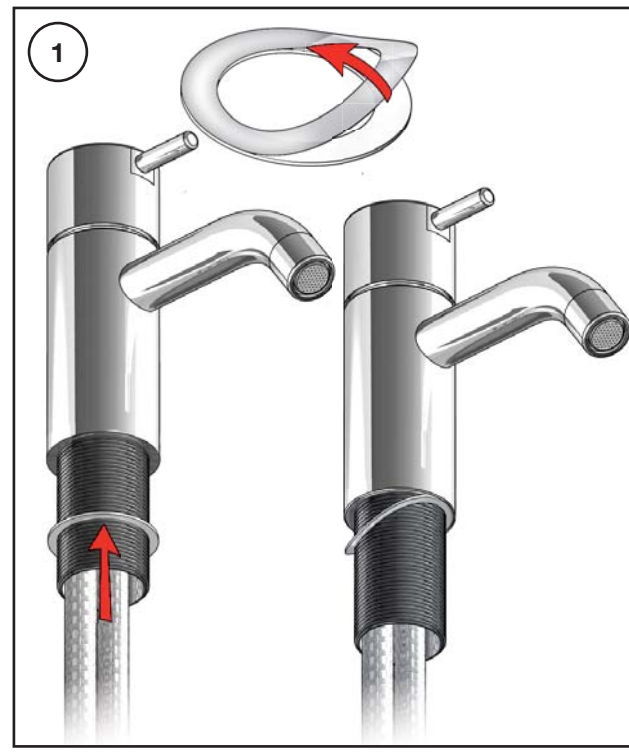

**VOLA HV1, HV3, HV4**

Fitting instruction  
 Montageanleitung  
 Monteringsvejledning  
 Monteringsvægledning  
 Montage hanleiding  
 Manuel de montage

HV1, HV3:  
 04/00020  
 04/00028

HV1, HV3	L	H	h
Std.:	114 mm 4 1/2"	120 mm 4 3/4"	27 mm 1"
+30:	114 mm 4 1/2"	150 mm 6"	56 mm 2 1/4"
/150:	150 mm 6"	120 mm 4 3/4"	27 mm 1"
+30/150:	150 mm 6"	150 mm 6"	56 mm 2 1/4"
+170:	114 mm 4 1/2"	290 mm 11 1/2"	197 mm 7 3/4"
+170/150:	150 mm 6"	290 mm 11 1/2"	197 mm 7 3/4"

**Data, 3 Bar:**

	Max. l/min.	Gal/min.
HV1/3:	5,0	1,3
HV4	9,0	2,0

Max. 70°C, 158°F

www.vola.com  
 HV1/HV3/HV4\_V3\_40999827

- |            |  |
|------------|--|
| VR277K:    | VR22, VR269, VR277                                       |
| * VR17L4K: | VR15P, VR16L4, VR17L (US-Standard)                       |
| * VR17L5K: | VR15P, VR16L5, VR17L (Standard)                          |
| * VR17L9K: | VR15P, VR16L9, VR17L (Japan Standard)                    |
| * VR17LSK: | VR15P, VR16LS, VR17L                                     |
| VR297/L/M: | VR20, VR22, VR269, VR273/L/M, VR277, VR294, VR295, VR296 |
| VR433:     | VR261, VR263, VR440, VR442, 2xVR444                      |
| NR.10/L/M: | VR20, VR22, VR273/L/M, VR294, VR295                      |