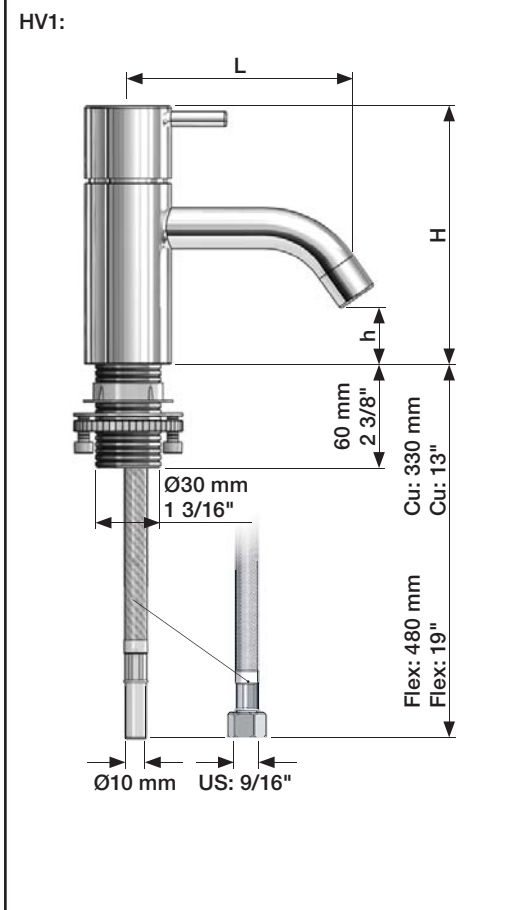

**VOLA HV1, HV3, HV4**

Fitting instruction  
 Montageanleitung  
 Monteringsvejledning  
 Monteringsvægledning  
 Montage hanleiding  
 Manuel de montage

HV1, HV3:  
 04/00020  
 04/00028

HV1, HV3	L	H	h
Std.:	114 mm 4 1/2"	120 mm 4 3/4"	27 mm 1"
+30:	114 mm 4 1/2"	150 mm 6"	56 mm 2 1/4"
/150:	150 mm 6"	120 mm 4 3/4"	27 mm 1"
+30/150:	150 mm 6"	150 mm 6"	56 mm 2 1/4"
+170:	114 mm 4 1/2"	290 mm 11 1/2"	197 mm 7 3/4"
+170/150:	150 mm 6"	290 mm 11 1/2"	197 mm 7 3/4"

**Data, 3 Bar:**

	Max. l/min.	Gal/min.
HV1/3:	5,0	1,3
HV4	9,0	2,0

Max. 70°C, 158°F

www.vola.com  
 HV1/HV3/HV4\_V3\_40999827

- |            |  |
|------------|--|
| VR277K:    | VR22, VR269, VR277                                       |
| * VR17L4K: | VR15P, VR16L4, VR17L (US-Standard)                       |
| * VR17L5K: | VR15P, VR16L5, VR17L (Standard)                          |
| * VR17L9K: | VR15P, VR16L9, VR17L (Japan Standard)                    |
| * VR17LSK: | VR15P, VR16LS, VR17L                                     |
| VR297/L/M: | VR20, VR22, VR269, VR273/L/M, VR277, VR294, VR295, VR296 |
| VR433:     | VR261, VR263, VR440, VR442, 2xVR444                      |
| NR.10/L/M: | VR20, VR22, VR273/L/M, VR294, VR295                      |