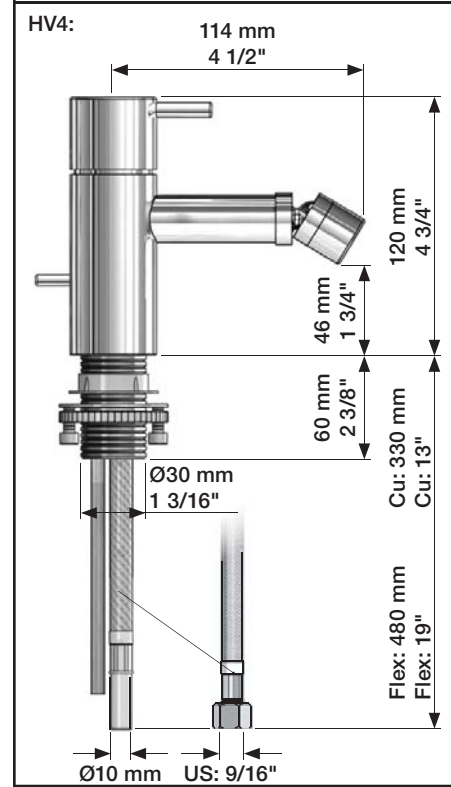

**VOLA HV1, HV3, HV4**

Fitting instruction  
 Montageanleitung  
 Monteringsvejledning  
 Monteringsvægledning  
 Montage hanleiding  
 Manuel de montage

HV1, HV3:  
 04/00020  
 04/00028

HV1, HV3	L	H	h
Std.:	114 mm 4 1/2"	120 mm 4 3/4"	27 mm 1"
+30:	114 mm 4 1/2"	150 mm 6"	56 mm 2 1/4"
/150:	150 mm 6"	120 mm 4 3/4"	27 mm 1"
+30/150:	150 mm 6"	150 mm 6"	56 mm 2 1/4"
+170:	114 mm 4 1/2"	290 mm 11 1/2"	197 mm 7 3/4"
+170/150:	150 mm 6"	290 mm 11 1/2"	197 mm 7 3/4"

**Data, 3 Bar:**

	Max. l/min.	Gal/min.
HV1/3:	5,0	1,3
HV4	9,0	2,0

Max. 70°C, 158°F

www.vola.com  
 HV1/HV3/HV4\_V3\_40999827

- |            |  |
|------------|--|
| VR277K:    | VR22, VR269, VR277                                       |
| * VR17L4K: | VR15P, VR16L4, VR17L (US-Standard)                       |
| * VR17L5K: | VR15P, VR16L5, VR17L (Standard)                          |
| * VR17L9K: | VR15P, VR16L9, VR17L (Japan Standard)                    |
| * VR17LSK: | VR15P, VR16LS, VR17L                                     |
| VR297/L/M: | VR20, VR22, VR269, VR273/L/M, VR277, VR294, VR295, VR296 |
| VR433:     | VR261, VR263, VR440, VR442, 2xVR444                      |
| NR.10/L/M: | VR20, VR22, VR273/L/M, VR294, VR295                      |