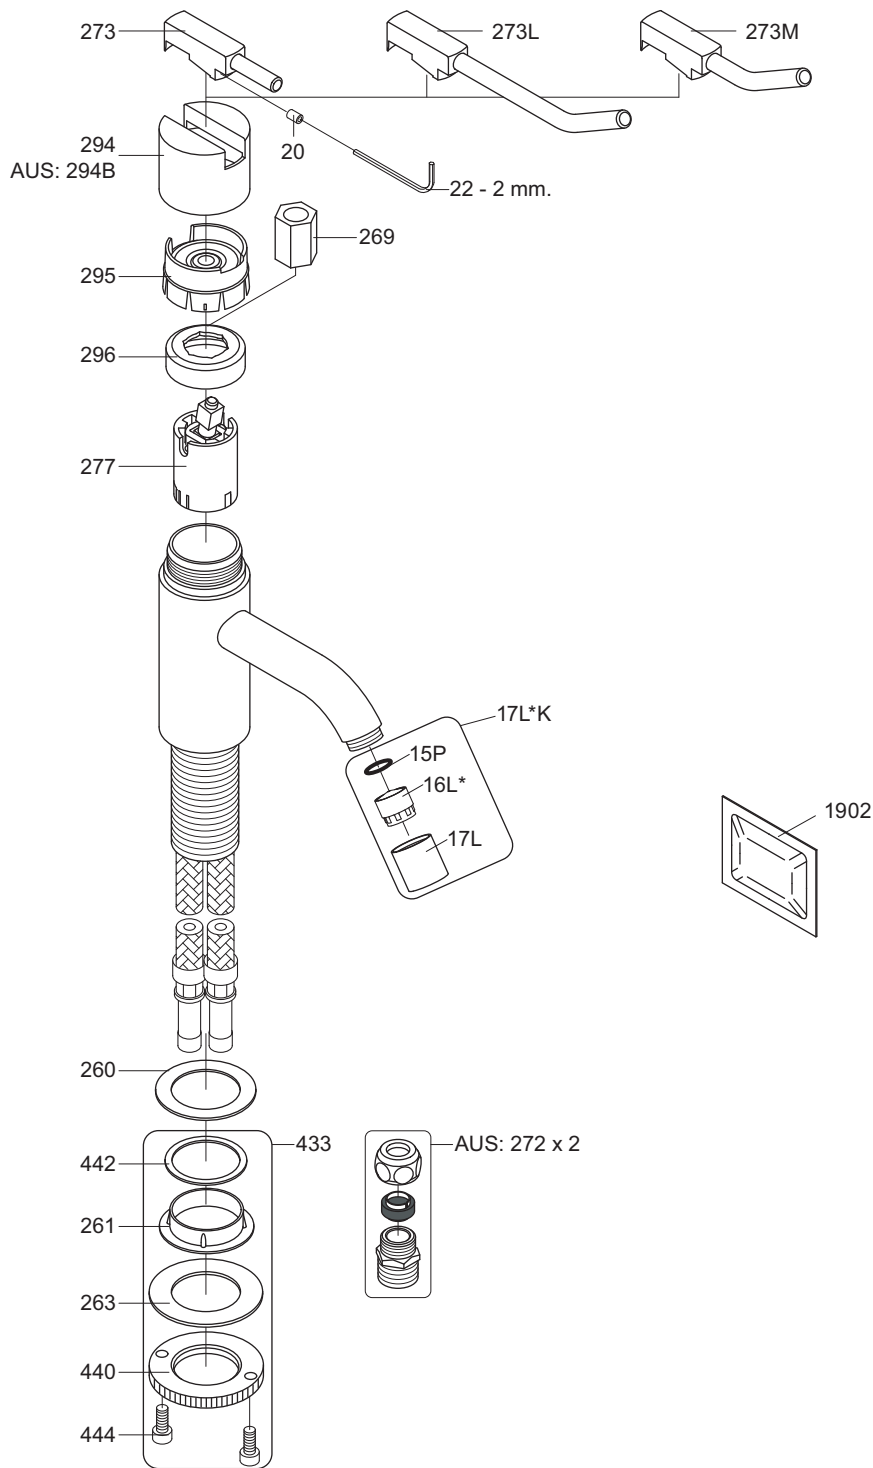

**VOLA HV1, HV3, HV4**

Fitting instruction  
 Montageanleitung  
 Monteringsvejledning  
 Monteringsvægledning  
 Montage hanleiding  
 Manuel de montage

HV1, HV3:  
 04/00020  
 04/00028

HV1, HV3	L	H	h
Std.:	114 mm 4 1/2"	120 mm 4 3/4"	27 mm 1"
+30:	114 mm 4 1/2"	150 mm 6"	56 mm 2 1/4"
/150:	150 mm 6"	120 mm 4 3/4"	27 mm 1"
+30/150:	150 mm 6"	150 mm 6"	56 mm 2 1/4"
+170:	114 mm 4 1/2"	290 mm 11 1/2"	197 mm 7 3/4"
+170/150:	150 mm 6"	290 mm 11 1/2"	197 mm 7 3/4"

**Data, 3 Bar:**

	Max. l/min.	Gal/min.
HV1/3:	5,0	1,3
HV4	9,0	2,0

Max. 70°C, 158°F

www.vola.com  
 HV1/HV3/HV4\_V3\_40999827

- |            |  |
|------------|--|
| VR277K:    | VR22, VR269, VR277                                       |
| * VR17L4K: | VR15P, VR16L4, VR17L (US-Standard)                       |
| * VR17L5K: | VR15P, VR16L5, VR17L (Standard)                          |
| * VR17L9K: | VR15P, VR16L9, VR17L (Japan Standard)                    |
| * VR17LSK: | VR15P, VR16LS, VR17L                                     |
| VR297/L/M: | VR20, VR22, VR269, VR273/L/M, VR277, VR294, VR295, VR296 |
| VR433:     | VR261, VR263, VR440, VR442, 2xVR444                      |
| NR.10/L/M: | VR20, VR22, VR273/L/M, VR294, VR295                      |