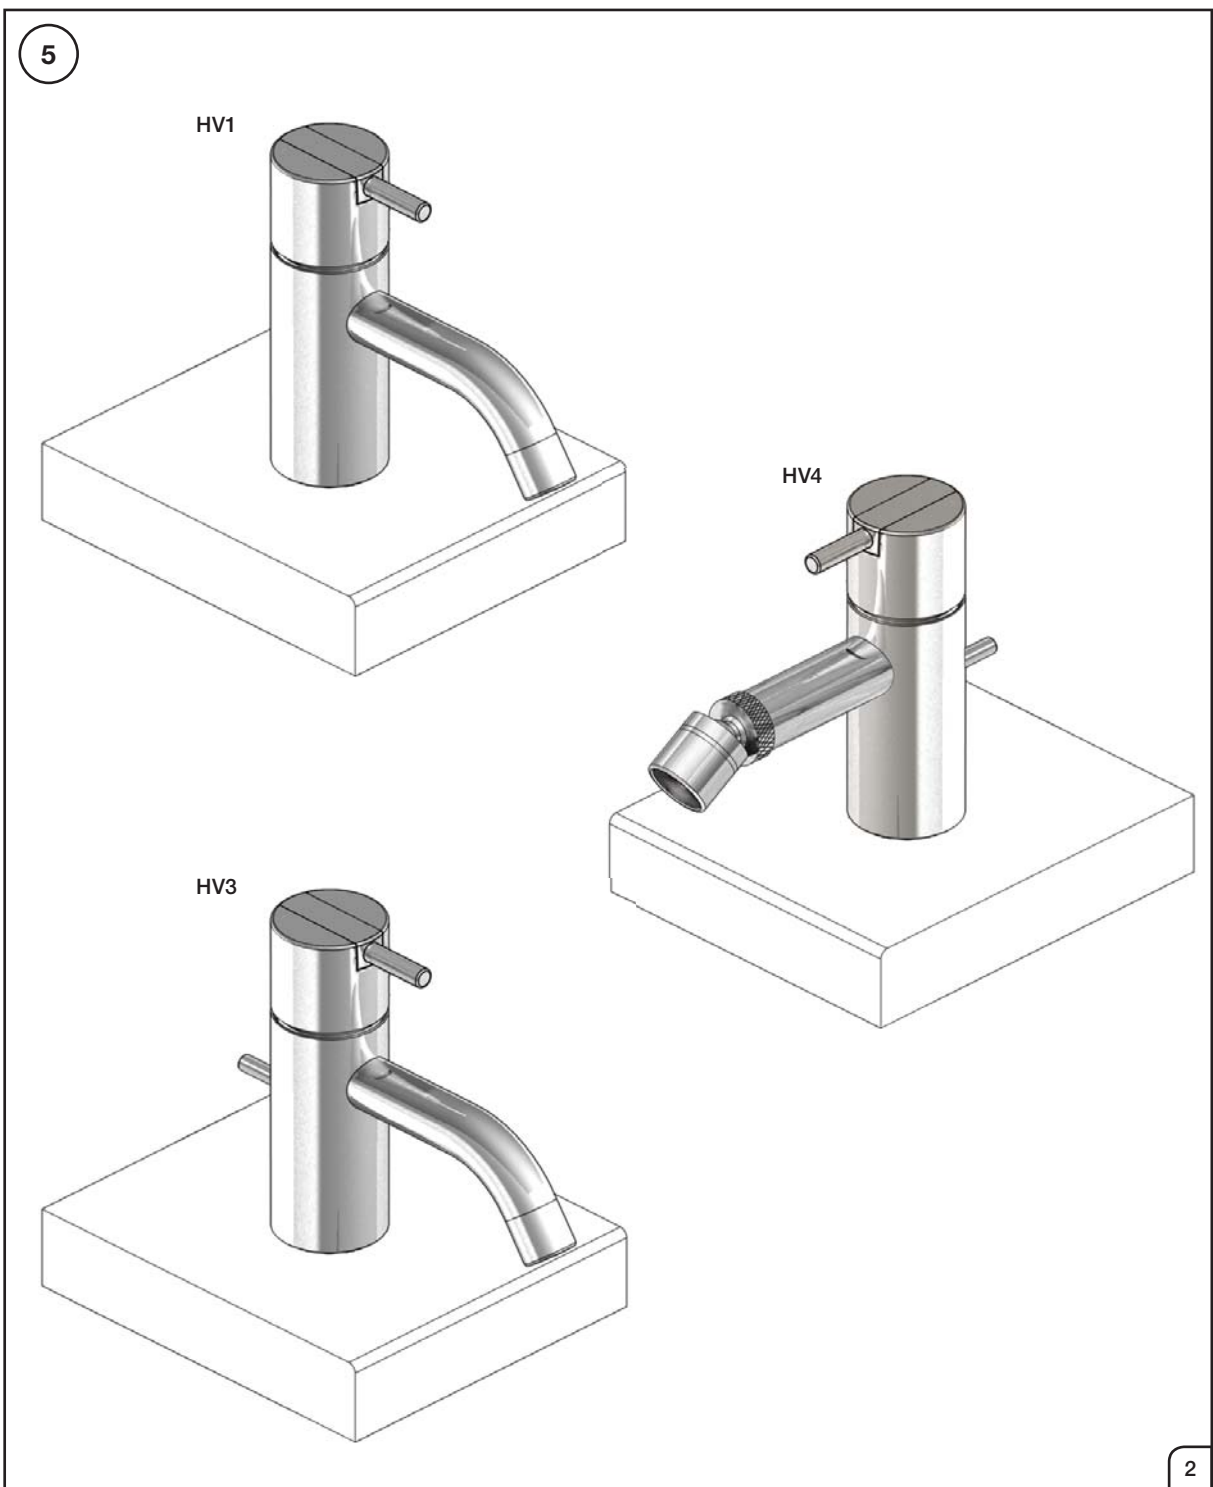

**VOLA HV1, HV3, HV4**

Fitting instruction  
 Montageanleitung  
 Monteringsvejledning  
 Monteringsvægledning  
 Montage hanleiding  
 Manuel de montage

HV1, HV3:  
 04/00020  
 04/00028

HV1, HV3	L	H	h
Std.:	114 mm 4 1/2"	120 mm 4 3/4"	27 mm 1"
+30:	114 mm 4 1/2"	150 mm 6"	56 mm 2 1/4"
/150:	150 mm 6"	120 mm 4 3/4"	27 mm 1"
+30/150:	150 mm 6"	150 mm 6"	56 mm 2 1/4"
+170:	114 mm 4 1/2"	290 mm 11 1/2"	197 mm 7 3/4"
+170/150:	150 mm 6"	290 mm 11 1/2"	197 mm 7 3/4"

**Data, 3 Bar:**

	Max. l/min.	Gal/min.
HV1/3:	5,0	1,3
HV4	9,0	2,0

Max. 70°C, 158°F

www.vola.com  
 HV1/HV3/HV4\_V3\_40999827

- |            |  |
|------------|--|
| VR277K:    | VR22, VR269, VR277                                       |
| * VR17L4K: | VR15P, VR16L4, VR17L (US-Standard)                       |
| * VR17L5K: | VR15P, VR16L5, VR17L (Standard)                          |
| * VR17L9K: | VR15P, VR16L9, VR17L (Japan Standard)                    |
| * VR17LSK: | VR15P, VR16LS, VR17L                                     |
| VR297/L/M: | VR20, VR22, VR269, VR273/L/M, VR277, VR294, VR295, VR296 |
| VR433:     | VR261, VR263, VR440, VR442, 2xVR444                      |
| NR.10/L/M: | VR20, VR22, VR273/L/M, VR294, VR295                      |