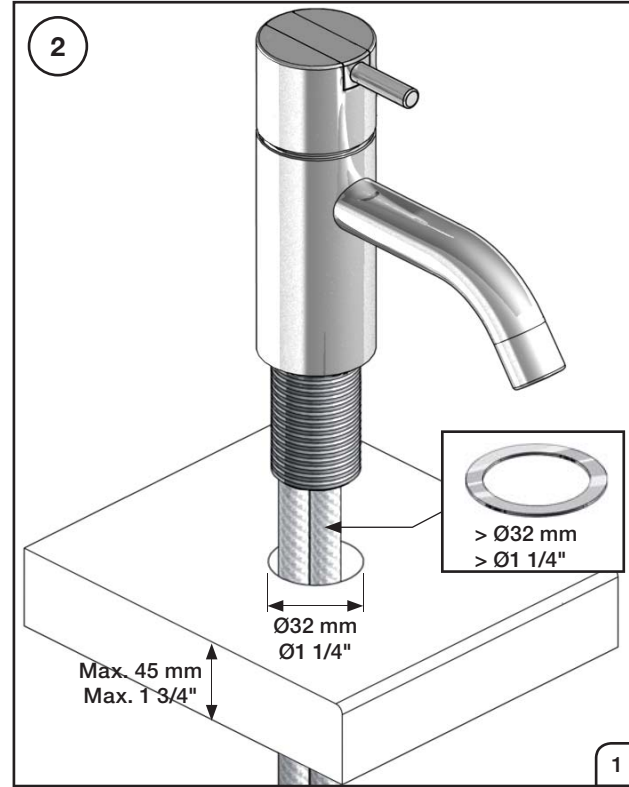

**VOLA HV1, HV3, HV4**

Fitting instruction  
 Montageanleitung  
 Monteringsvejledning  
 Monteringsvægledning  
 Montage hanleiding  
 Manuel de montage

HV1, HV3:  
 04/00020  
 04/00028

HV1, HV3	L	H	h
Std.:	114 mm 4 1/2"	120 mm 4 3/4"	27 mm 1"
+30:	114 mm 4 1/2"	150 mm 6"	56 mm 2 1/4"
/150:	150 mm 6"	120 mm 4 3/4"	27 mm 1"
+30/150:	150 mm 6"	150 mm 6"	56 mm 2 1/4"
+170:	114 mm 4 1/2"	290 mm 11 1/2"	197 mm 7 3/4"
+170/150:	150 mm 6"	290 mm 11 1/2"	197 mm 7 3/4"

**Data, 3 Bar:**

	Max. l/min.	Gal/min.
HV1/3:	5,0	1,3
HV4	9,0	2,0

Max. 70°C, 158°F

www.vola.com  
 HV1/HV3/HV4\_V3\_40999827

- |            |  |
|------------|--|
| VR277K:    | VR22, VR269, VR277                                       |
| * VR17L4K: | VR15P, VR16L4, VR17L (US-Standard)                       |
| * VR17L5K: | VR15P, VR16L5, VR17L (Standard)                          |
| * VR17L9K: | VR15P, VR16L9, VR17L (Japan Standard)                    |
| * VR17LSK: | VR15P, VR16LS, VR17L                                     |
| VR297/L/M: | VR20, VR22, VR269, VR273/L/M, VR277, VR294, VR295, VR296 |
| VR433:     | VR261, VR263, VR440, VR442, 2xVR444                      |
| NR.10/L/M: | VR20, VR22, VR273/L/M, VR294, VR295                      |