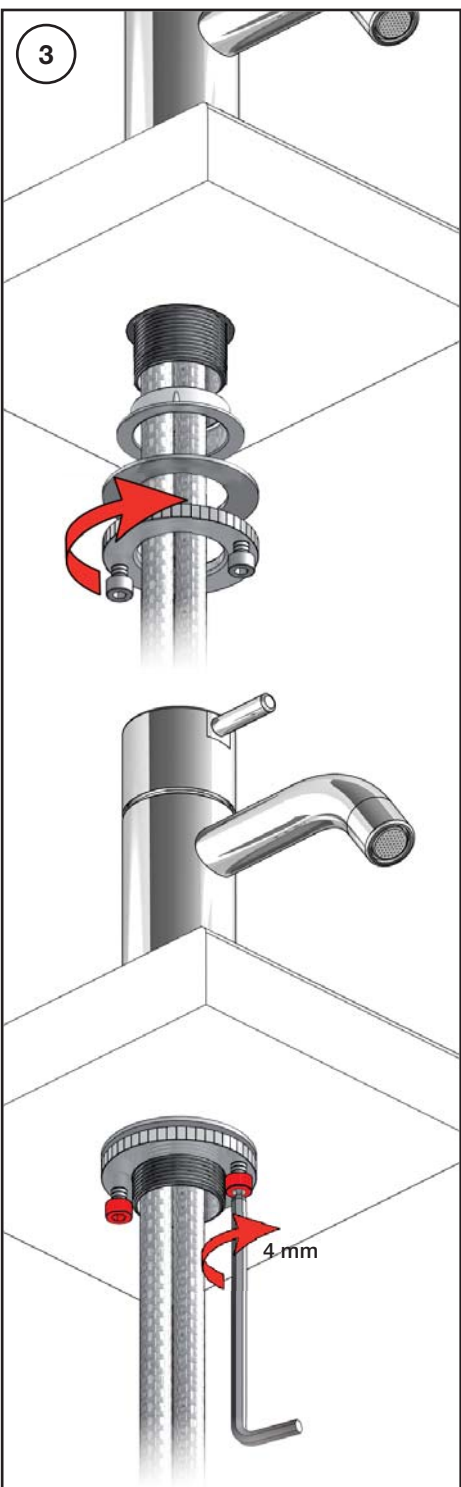

**VOLA HV1, HV3, HV4**

Fitting instruction  
 Montageanleitung  
 Monteringsvejledning  
 Monteringsvægledning  
 Montage hanleiding  
 Manuel de montage

HV1, HV3:  
 04/00020  
 04/00028

HV1, HV3	L	H	h
Std.:	114 mm 4 1/2"	120 mm 4 3/4"	27 mm 1"
+30:	114 mm 4 1/2"	150 mm 6"	56 mm 2 1/4"
/150:	150 mm 6"	120 mm 4 3/4"	27 mm 1"
+30/150:	150 mm 6"	150 mm 6"	56 mm 2 1/4"
+170:	114 mm 4 1/2"	290 mm 11 1/2"	197 mm 7 3/4"
+170/150:	150 mm 6"	290 mm 11 1/2"	197 mm 7 3/4"

**Data, 3 Bar:**

	Max. l/min.	Gal/min.
HV1/3:	5,0	1,3
HV4	9,0	2,0

Max. 70°C, 158°F

www.vola.com  
 HV1/HV3/HV4\_V3\_40999827

- |            |  |
|------------|--|
| VR277K:    | VR22, VR269, VR277                                       |
| * VR17L4K: | VR15P, VR16L4, VR17L (US-Standard)                       |
| * VR17L5K: | VR15P, VR16L5, VR17L (Standard)                          |
| * VR17L9K: | VR15P, VR16L9, VR17L (Japan Standard)                    |
| * VR17LSK: | VR15P, VR16LS, VR17L                                     |
| VR297/L/M: | VR20, VR22, VR269, VR273/L/M, VR277, VR294, VR295, VR296 |
| VR433:     | VR261, VR263, VR440, VR442, 2xVR444                      |
| NR.10/L/M: | VR20, VR22, VR273/L/M, VR294, VR295                      |