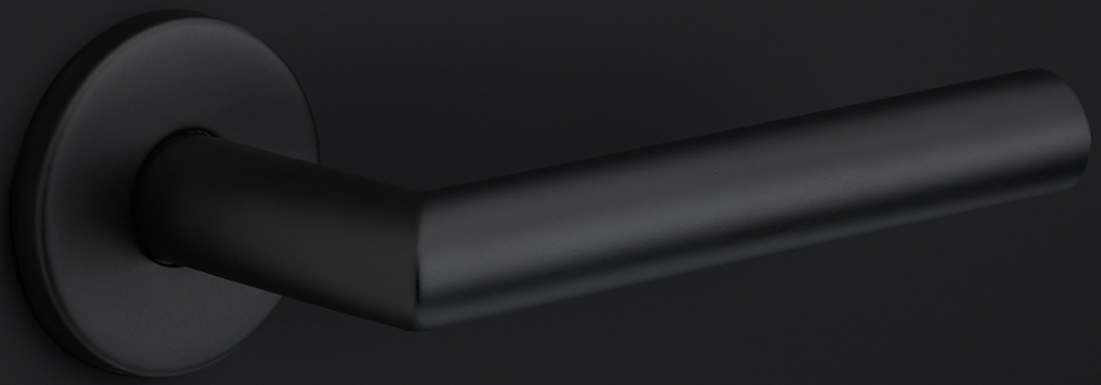

LBIII-16

LB-III 16 deurkruk geveerd op rozet

Product informatie

Code: 1501D045INXX0

Finish: mat roestvast staal

UNIT: Paar

Collectie: BASICS

Designer: Formani

LBB50

LBWC50

BASICS

by Formani

Onze uitgebreide BASICS hardware collectie bestaat uit verscheidene ontwerpen die geschikt zijn voor elk budget. De ontwerpen zijn zo ingetogen, eenvoudig en puur als ze luxe zijn. Hierdoor geven ze een uitstekende afwerking aan elk interieur en exterieur. Deze collectie is ontwikkeld om onze obsessie voor details met iedereen willen delen, ongeacht het budget. De BASICS collectie omvat een totaalconcept bestaande uit deur-, raam-, meubel beslag en andere accessoires. De producten zijn vervaardigd uit roestvast staal en zijn in diverse trendy kleuren te verkrijgen, zoals mat zwart, PVD gunmetal, mat goud, koper, en natuurlijk de basiskleuren mat en gepolijst roestvast staal. Bepaalde producten in deze serie hebben een EN1906 class 3 certificaat.